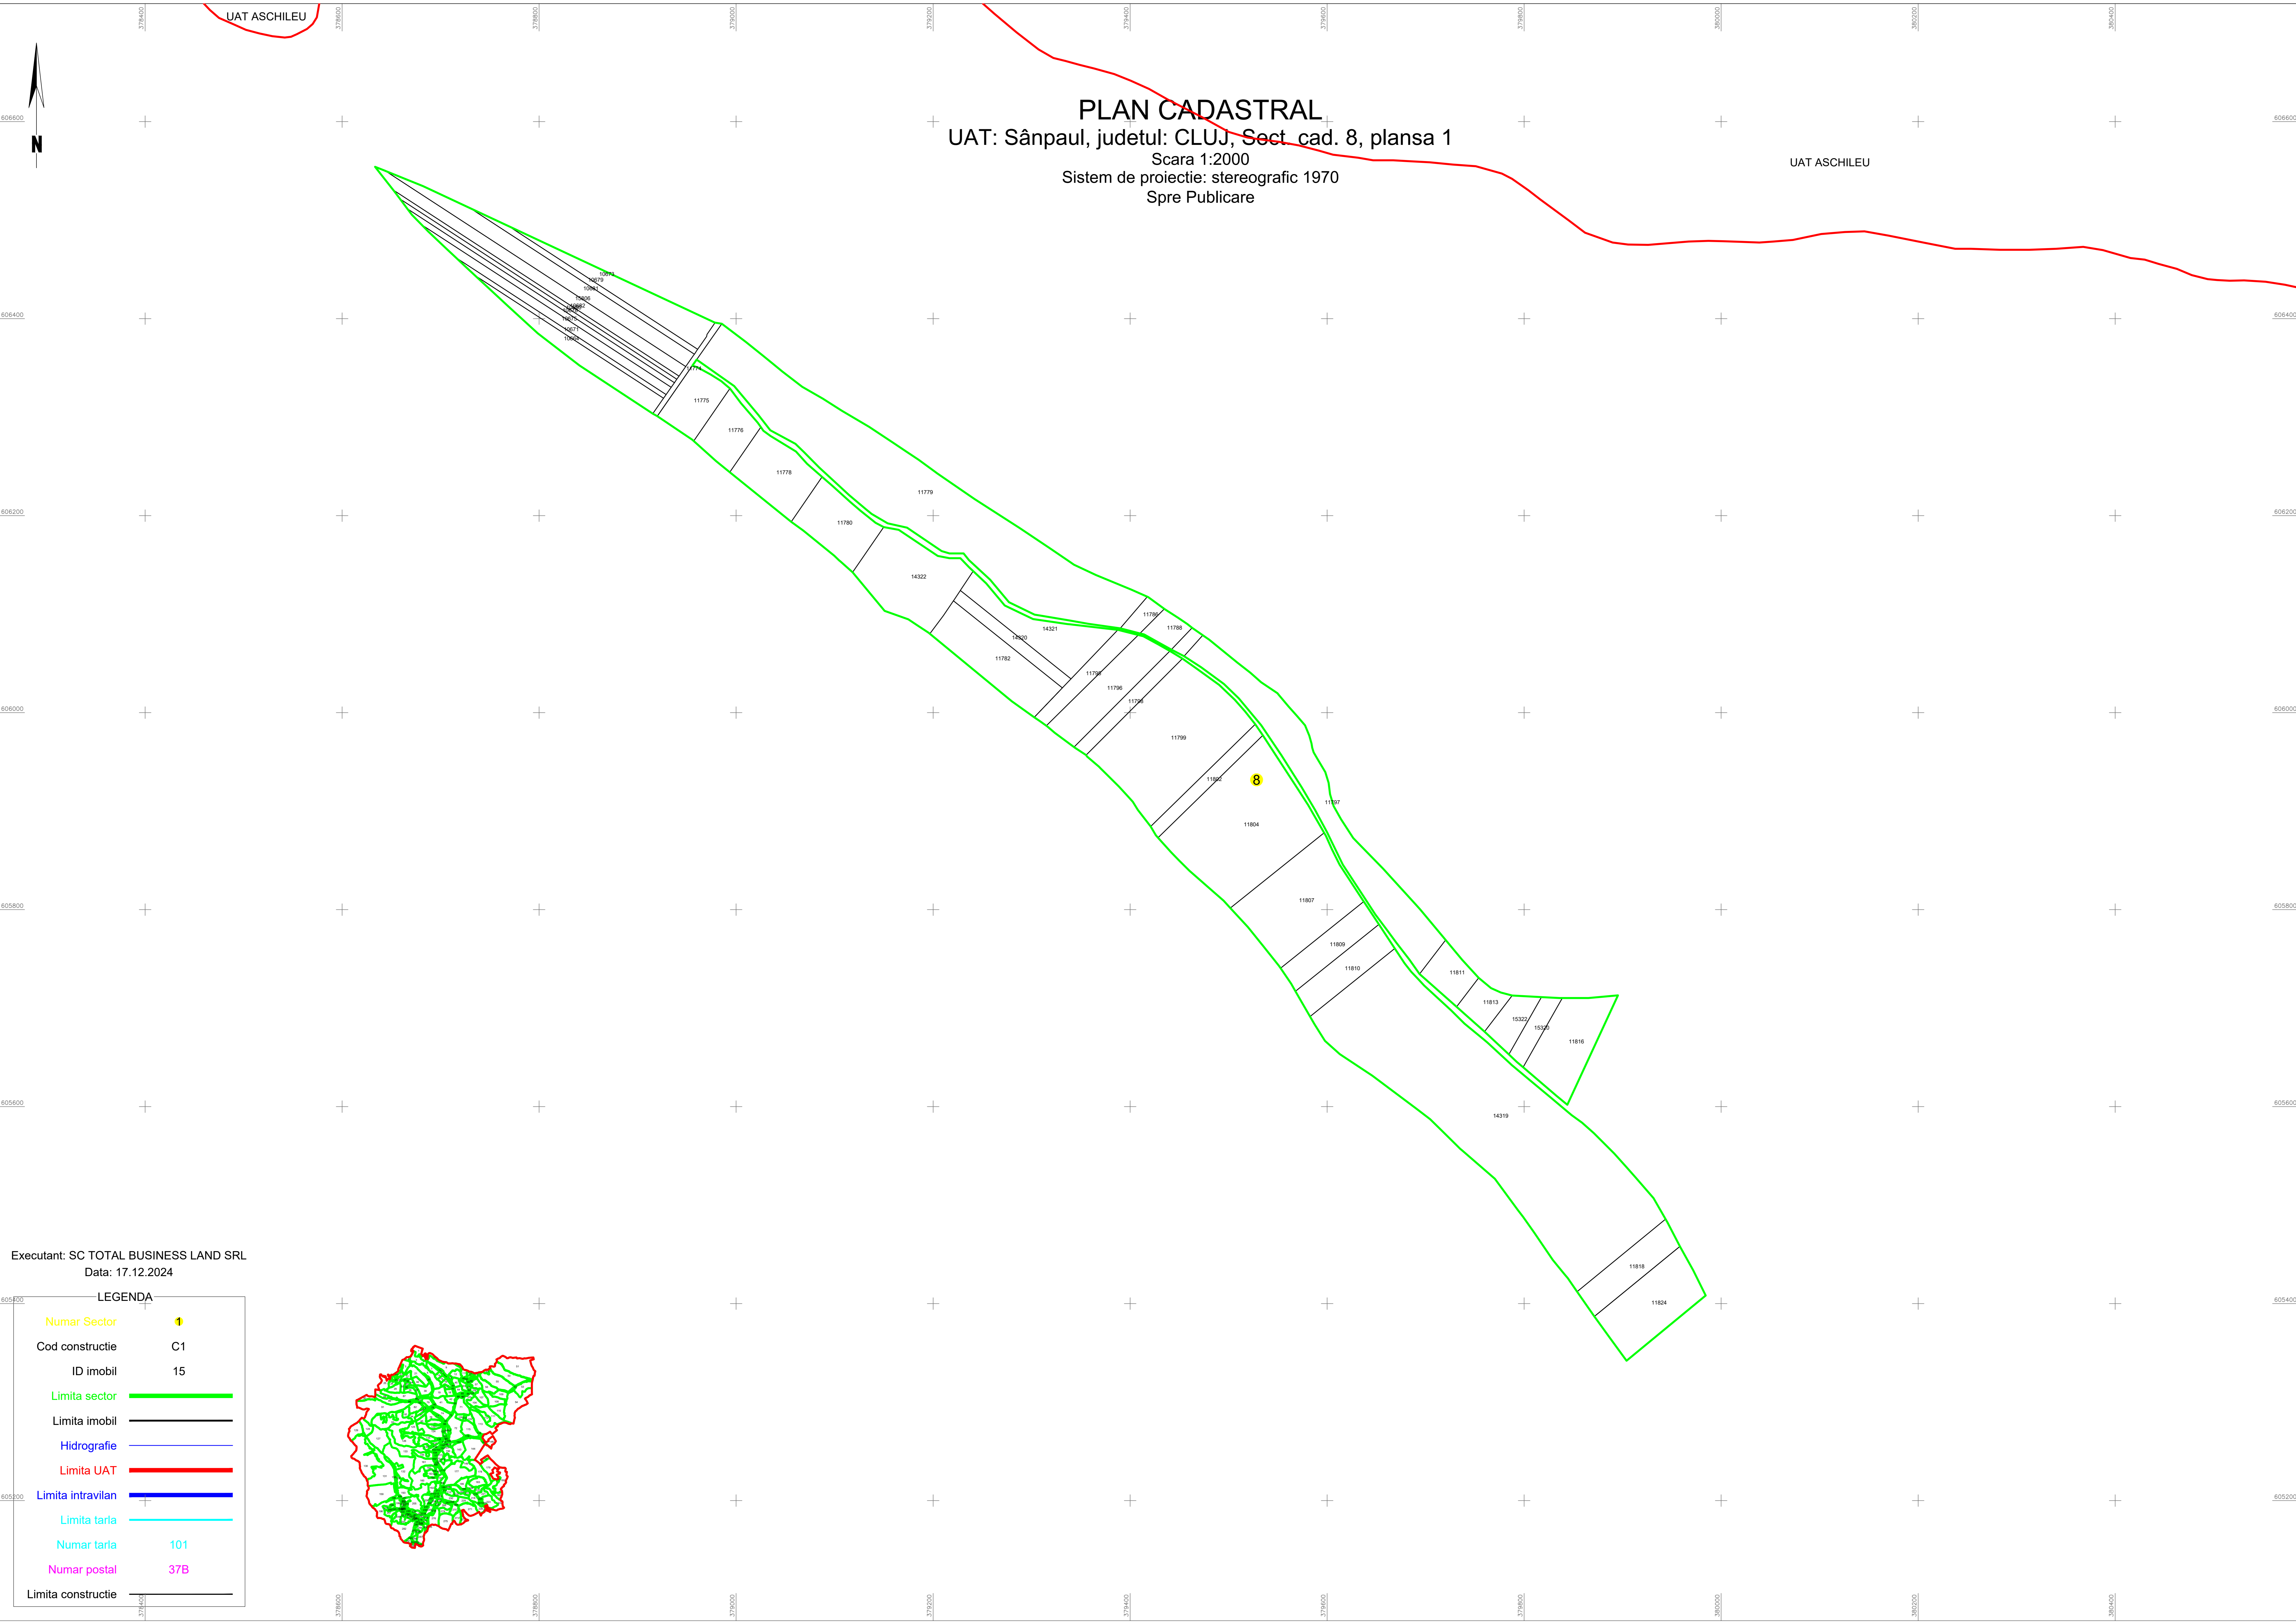

UAT ASCHILEU

PLAN CADASTRAL

UAT: Sânpaul, judetul: CLUJ, Sect. cad. 8, plansa 1
Scara 1:2000
Sistem de proiectie: stereografic 1970
Spre Publicare

UAT ASCHILEU

Executant: SC TOTAL BUSINESS LAND SRL
Data: 17.12.2024

LEGENDA	
Numar Sector	8
Cod constructie	C1
ID imobil	15
Limita sector	
Limita imobil	
Hidrografie	
Limita UAT	
Limita intravilan	
Limita tarla	
Numar tarla	101
Numar postal	37B
Limita constructie	