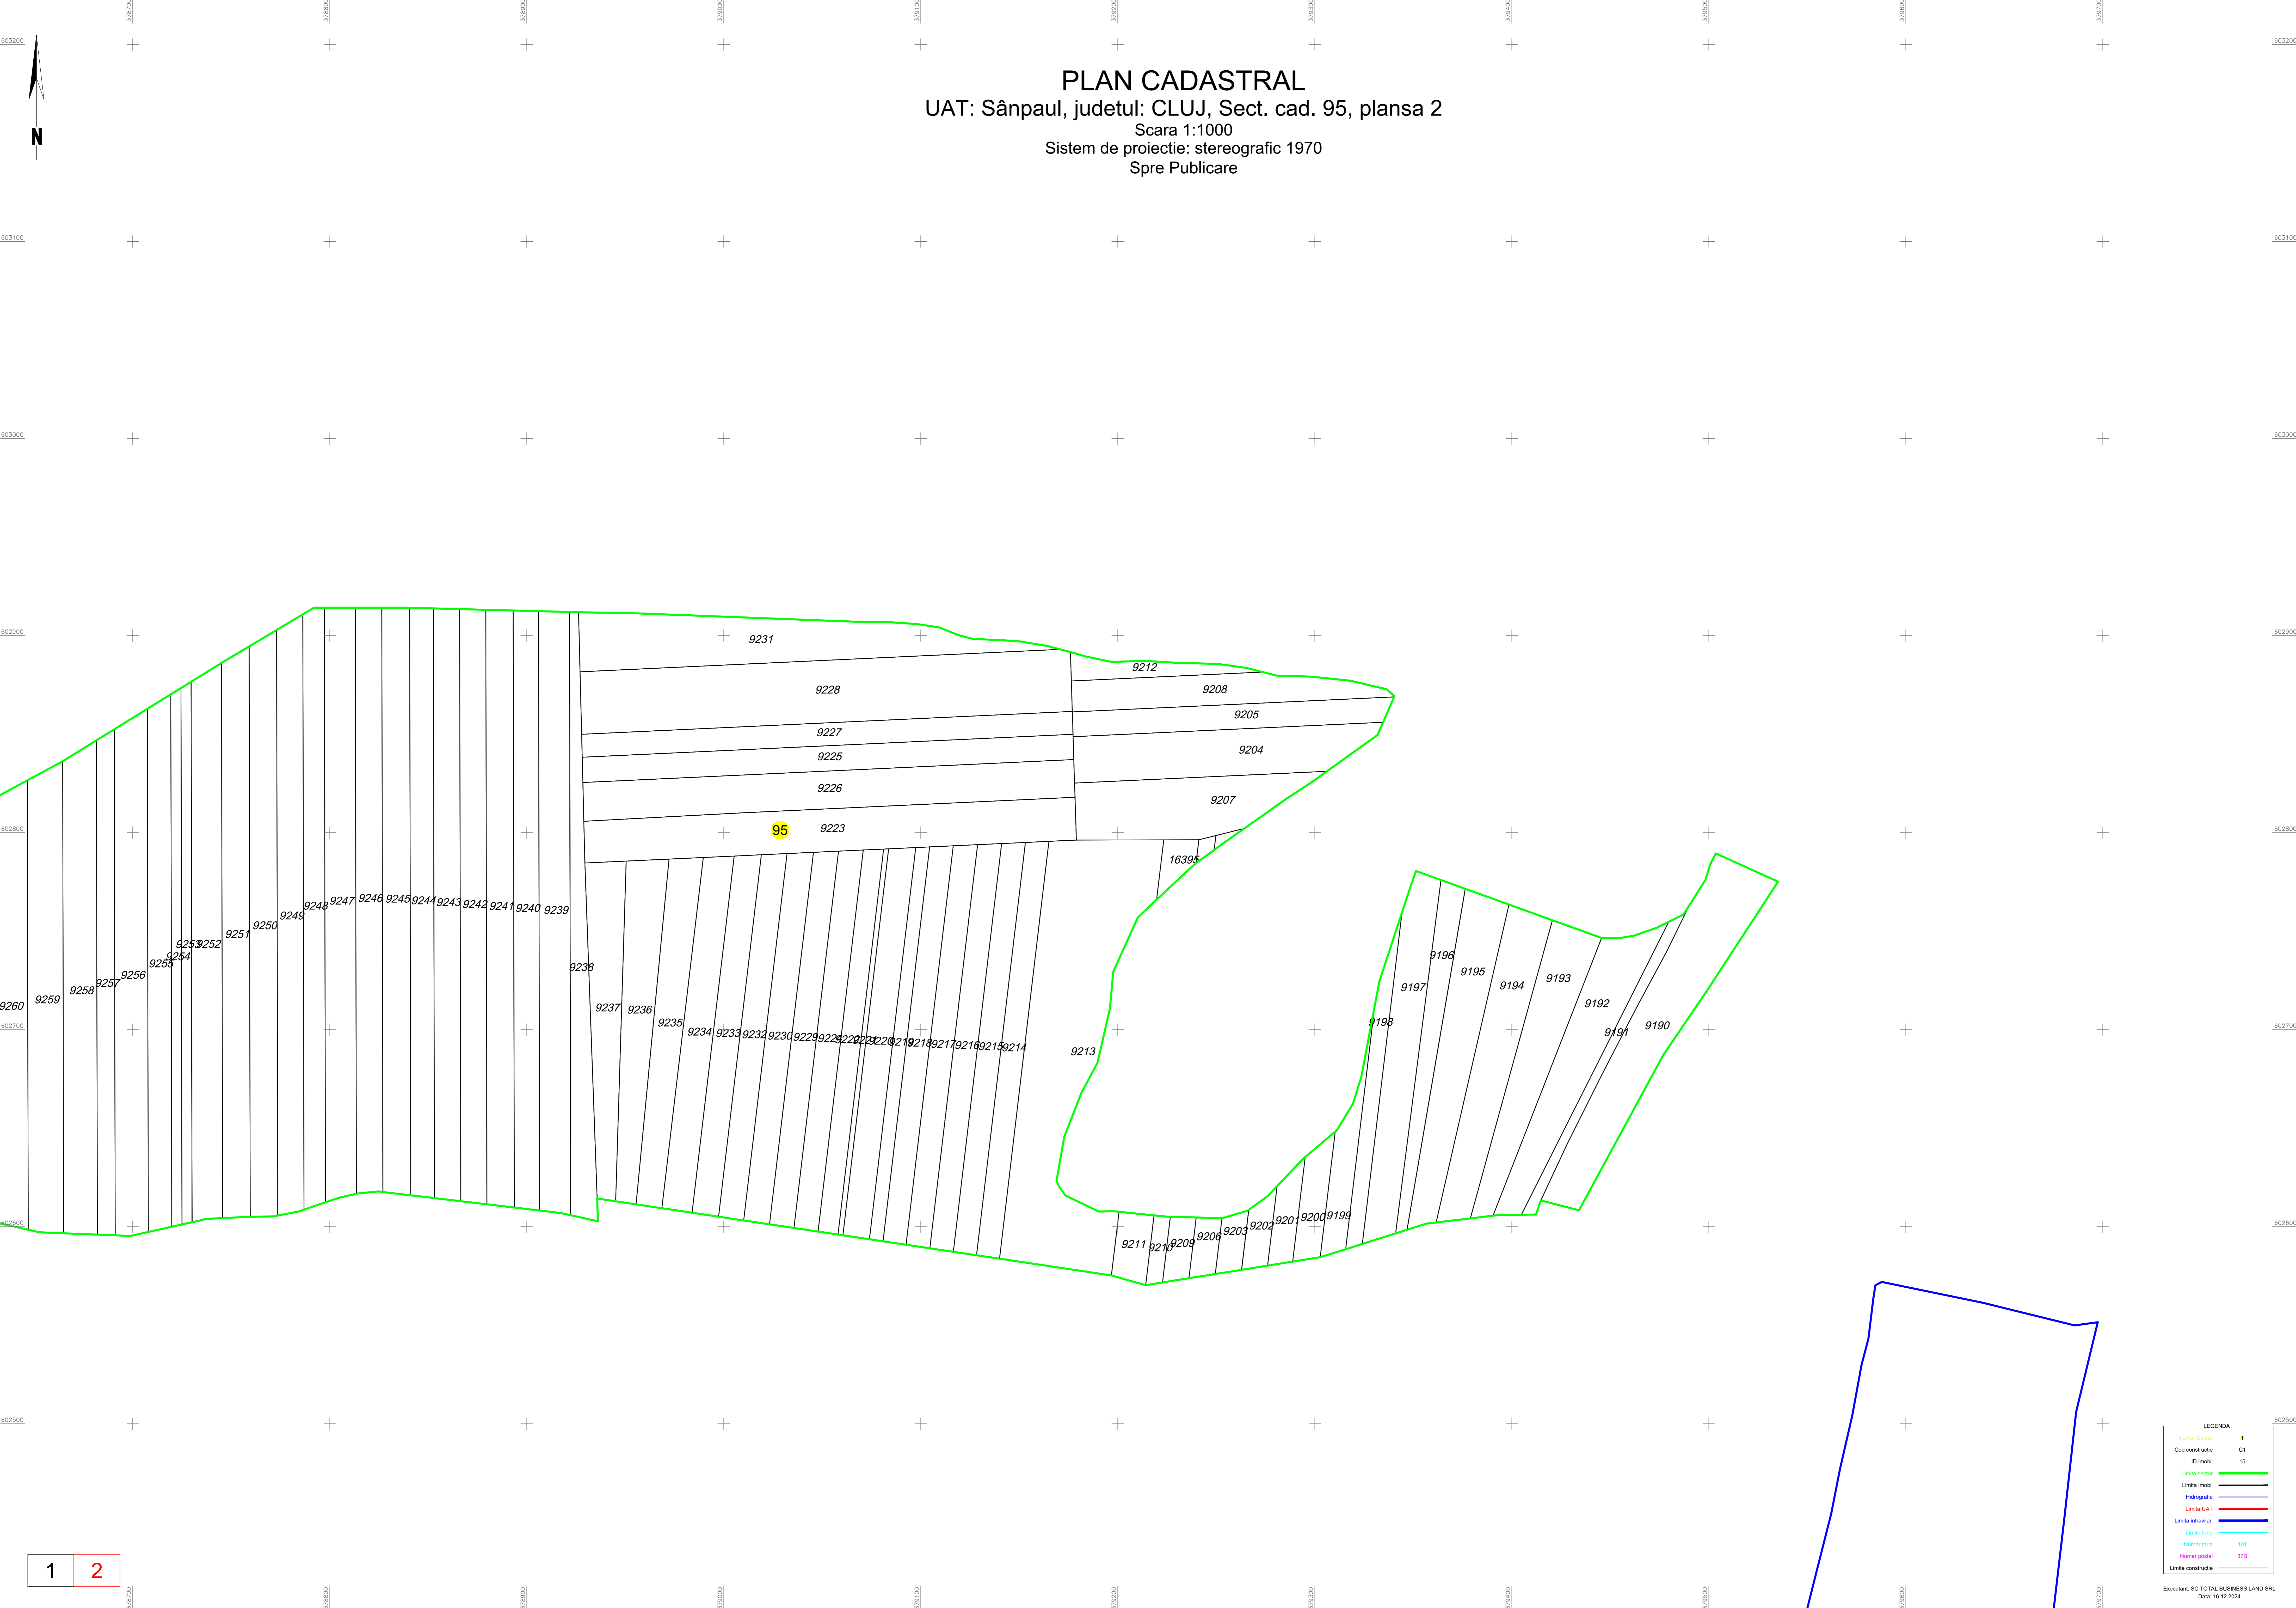

PLAN CADASTRAL
UAT: Sânpaul, judetul: CLUJ, Sect. cad. 95, planșa 2
Scara 1:1000
Sistem de proiectie: stereografic 1970
Spre Publicare

1 2