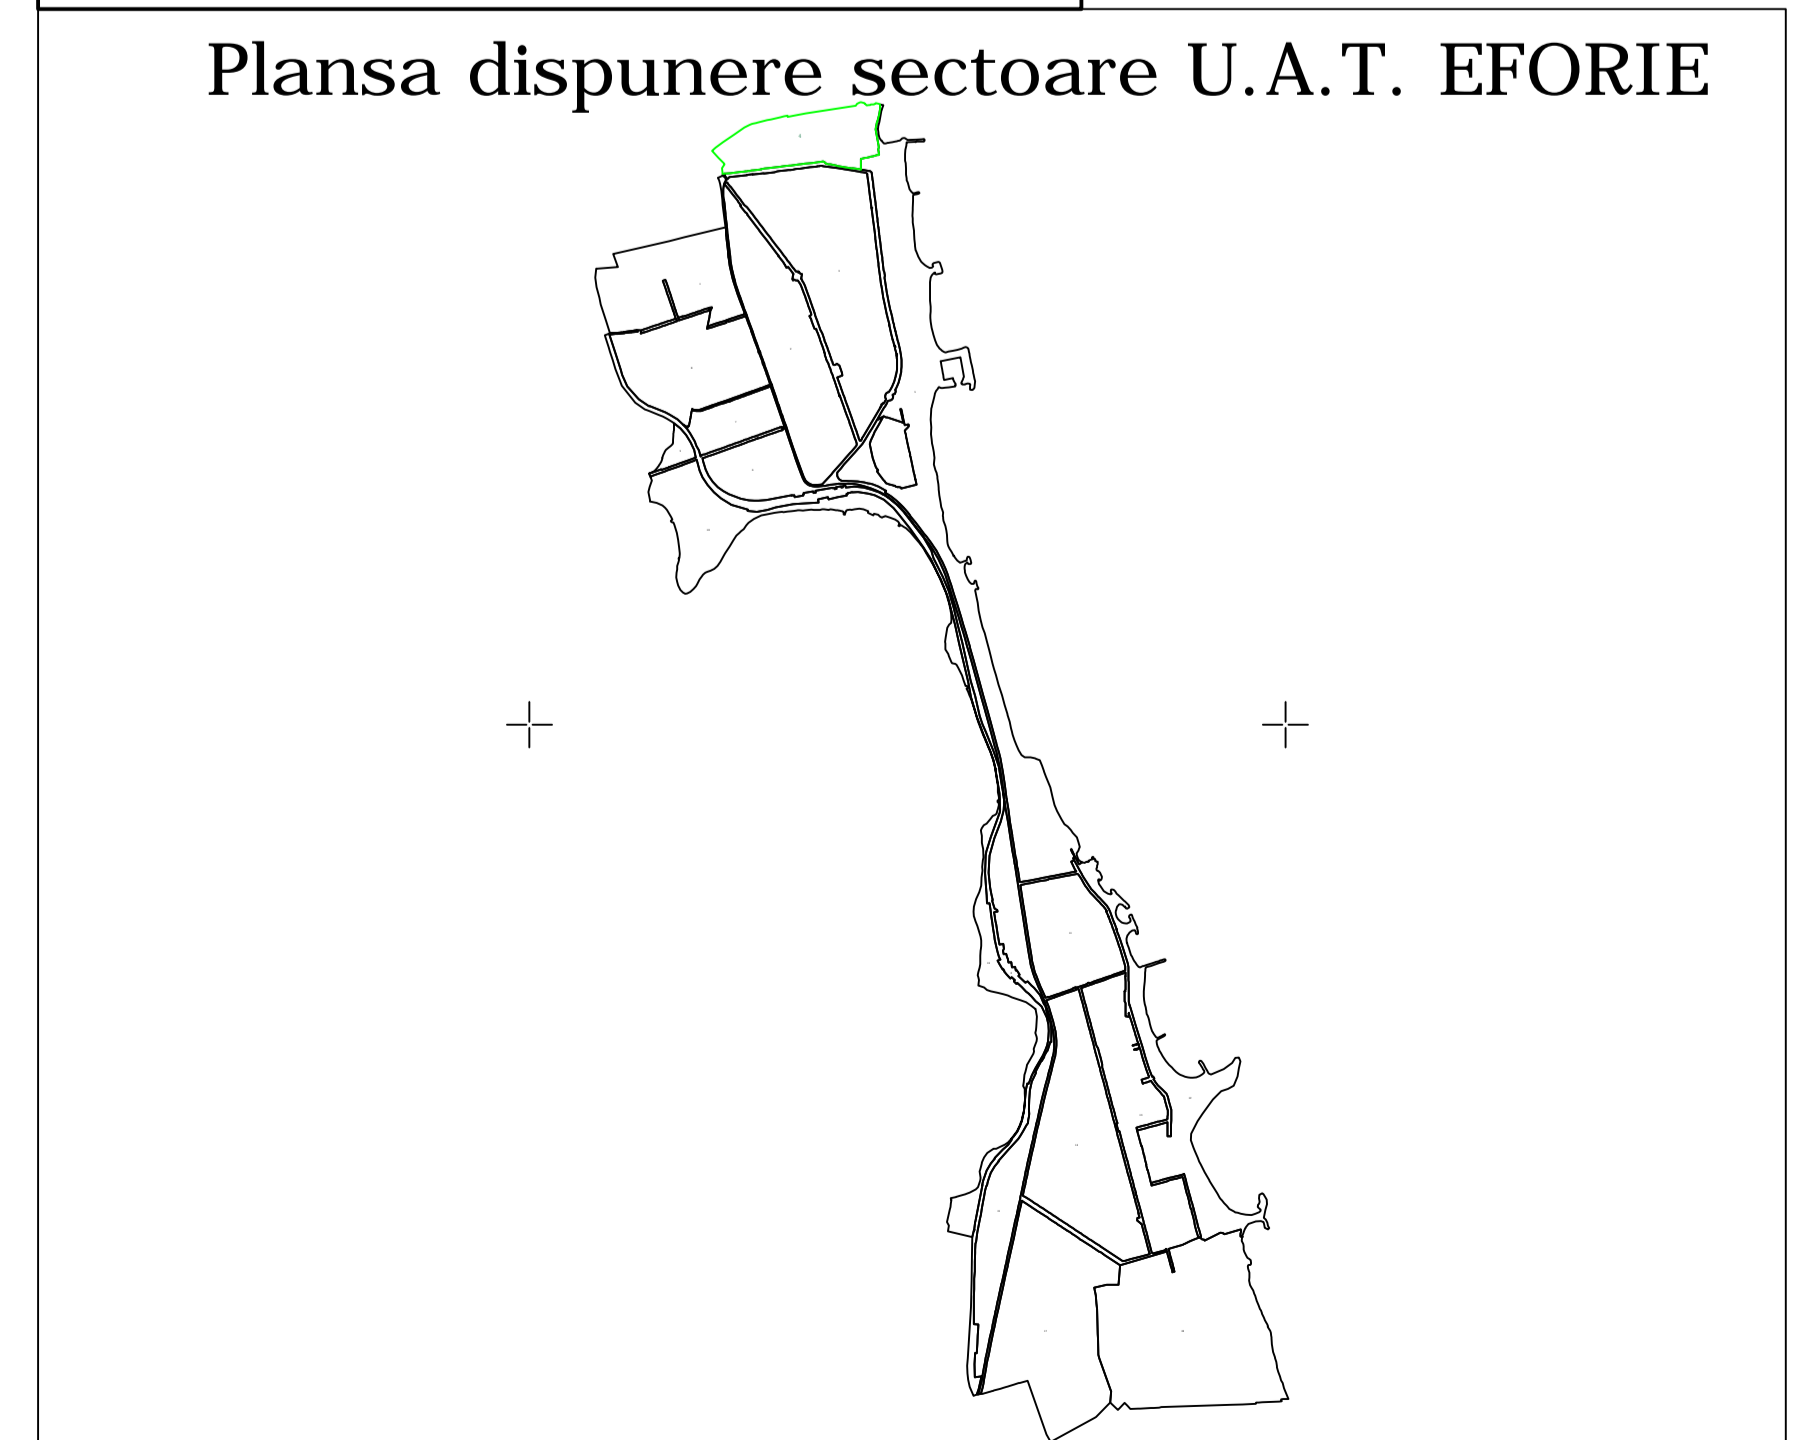

**PLAN CADASTRAL**  
UAT: EFORIE, județul: CONSTANȚA, Sector Cadastral 4, planșa 1  
Scara 1: 1000  
Sistem de proiecție: Stereografic 1970  
Spre publicare

LEGENDA	
	Limita sector cadastral
	Limita intravilan
	Limita imobil
	Limita U.A.T.

Schema de dispunere a planselor

Executant: S.C. ARM SOLUTION S.R.L.  
09.2025