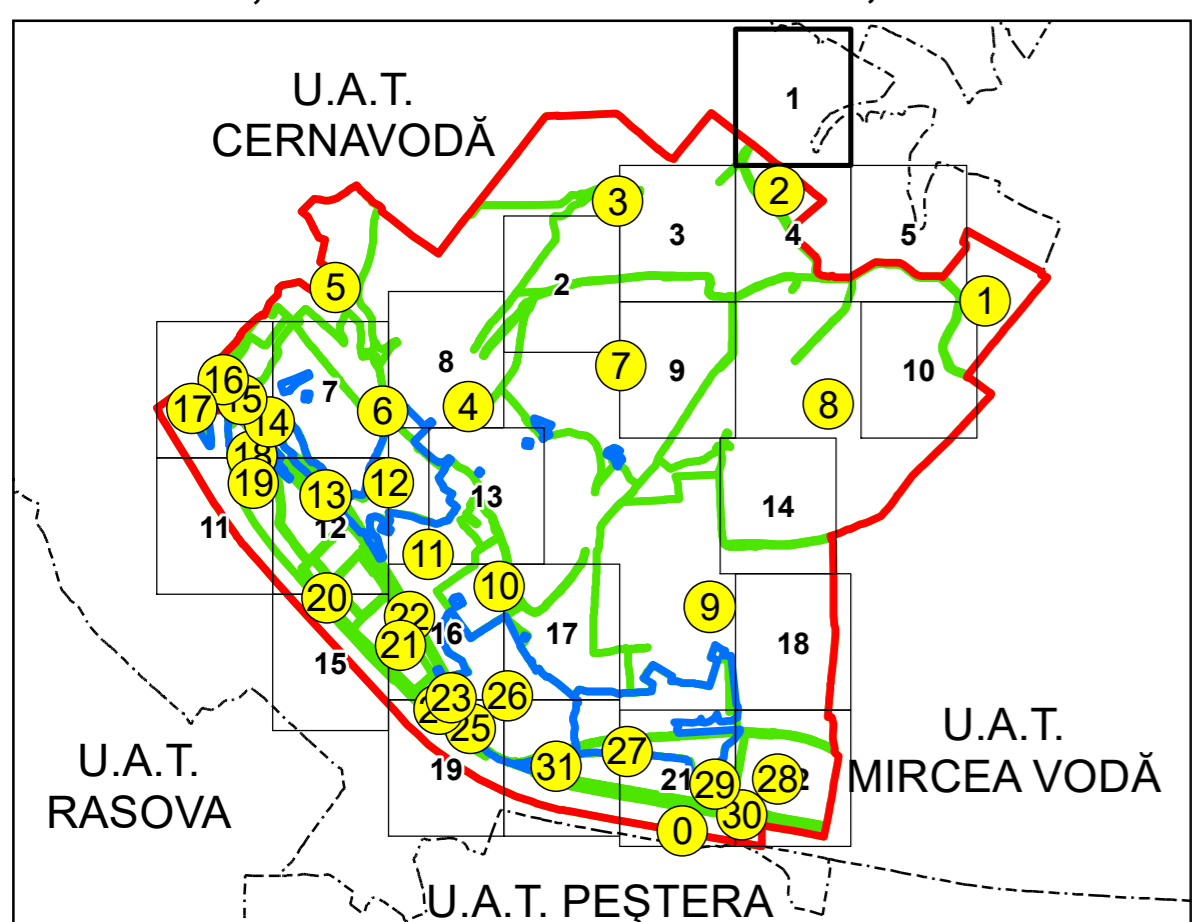

SCHIȚA DISPUNERII PLANȘELOR

PLAN CADASTRAL
 UAT: SALIGNY JUD. CONSTANTA

Scara 1:2000
 Sector: 0

LEGENDĂ

- Limită UAT
- Limită intravilan
- Limită sector cadastral
- Limită imobil
- Număr sector cadastral
- Număr identificator imobil
- Număr poștal
- Limită construcții

Spre publicare
 Sistem de proiecție: STEREO 70
 PLANȘA 1

AGENȚIA NAȚIONALĂ DE CADASTRU ȘI PUBLICITATE IMOBILIARĂ	
Proiect Major: Creșterea gradului de acoperire și incluziune a sistemului de înregistrare a proprietăților în zonele rurale din România, Lot 15 UAT: SALIGNY, JUDEȚUL CONSTANȚA	
Executant	SC TOPODEI SRL
Data întocmirii	20.04.2026
Semnătura	Semnat electronic