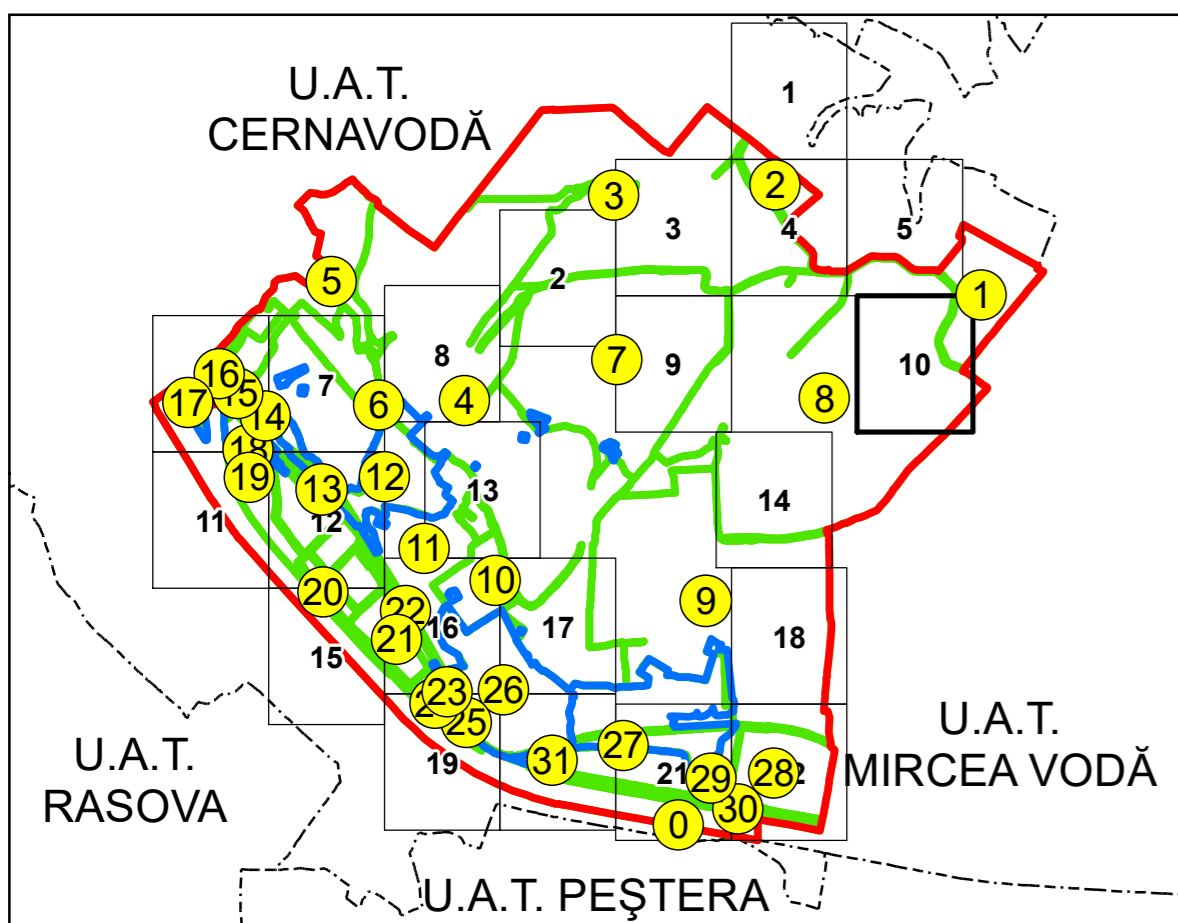

SCHIȚA DISPUNERII PLANȘELOR

PLAN CADASTRAL
UAT: SALIGNY JUD. CONSTANTA

Scara 1:2000
Sector: 0

LEGENDĂ

- Limită UAT — Număr sector cadastral
- Limită intravilan — Număr identificator imobil
- Limită sector cadastral — Număr poștal
- Limită imobil Limită construcții

10
2555
15

Spre publicare
Sistem de proiecție: STEREO 70
PLANȘA 10

AGENȚIA NAȚIONALĂ DE CADASTRU ȘI
PUBLICITATE IMOBILIARĂ

Proiect Major: Creșterea gradului de acoperire și
incluziune a sistemului de înregistrare a proprietăților
în zonele rurale din România, Lot 15
UAT: SALIGNY, JUDEȚUL CONSTANȚA