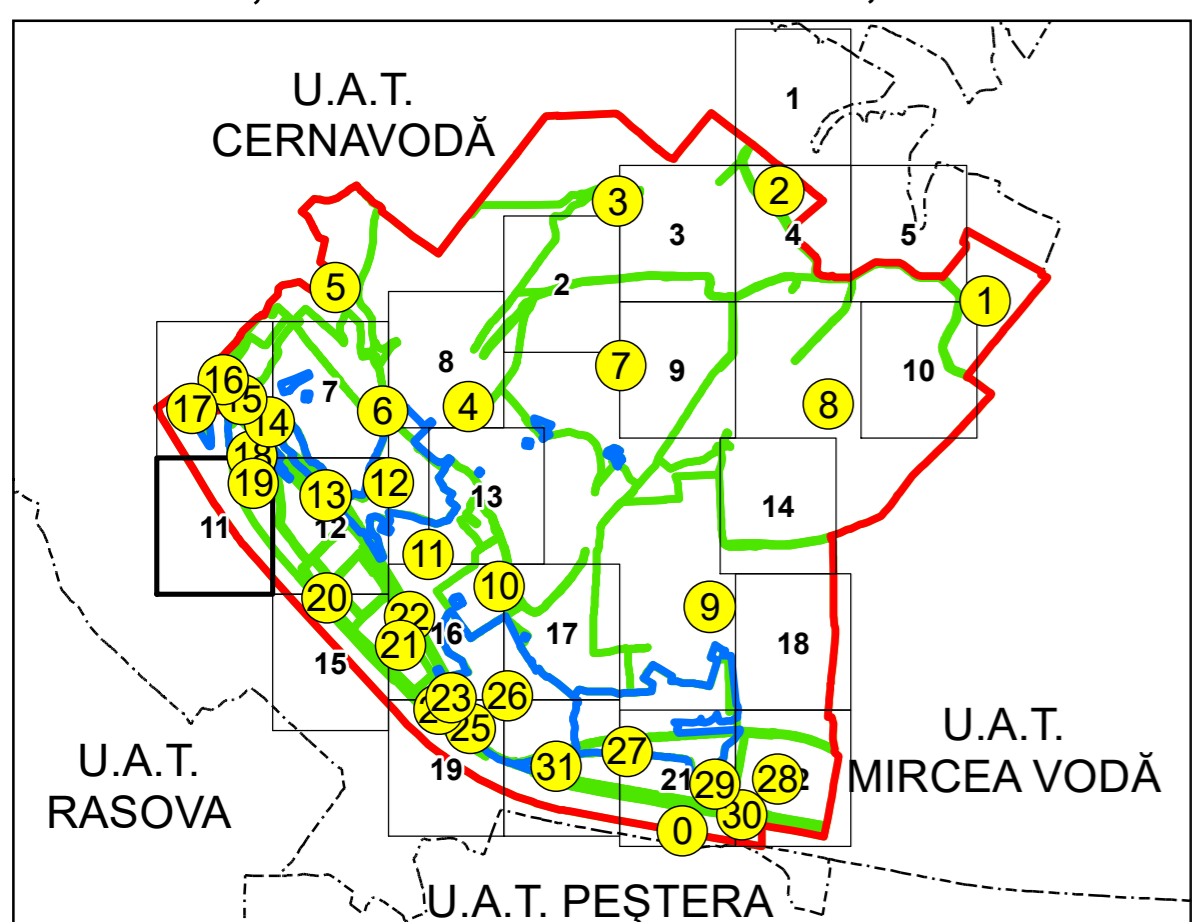

U.A.T.
CERNAVODĂ

SCHIȚA DISPUNERII PLANȘELOR

PLAN CADASTRAL
UAT: SALIGNY JUD. CONSTANTA

Scara 1:2000
Sector: 0

LEGENDĂ

- Limită UAT
- Limită intravilan
- Limită sector cadastral
- Limită imobil
- Număr sector cadastral
- Număr identificator imobil
- Număr poștal
- Limită construcții

Spre publicare
Sistem de proiecție: STEREO 70
PLANȘA 11

AGENȚIA NAȚIONALĂ DE CADASTRU ȘI
PUBLICITATE IMOBILIARĂ

Proiect Major: Creșterea gradului de acoperire și
incluziune a sistemului de înregistrare a proprietăților
în zonele rurale din România, Lot 15
UAT: SALIGNY, JUDEȚUL CONSTANȚA