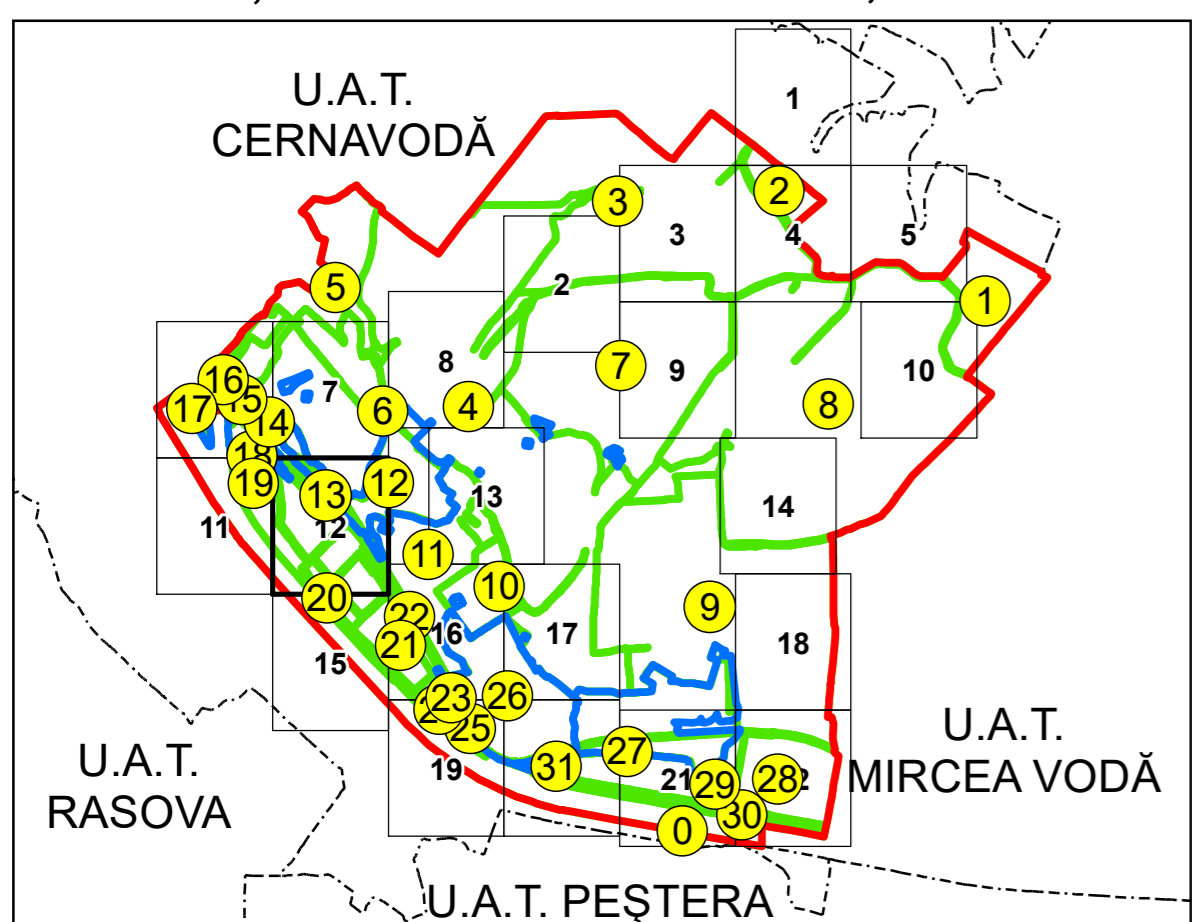

U.A.T.  
CERNAVODĂ

SCHIȚA DISPUNERII PLANȘELOR

PLAN CADASTRAL  
UAT: SALIGNY JUD. CONSTANTA

Scara 1:2000  
Sector: 0

LEGENDĂ

- Limită UAT
- Limită intravilan
- Limită sector cadastral
- Limită imobil
- Număr sector cadastral
- Număr identificator imobil
- Număr poștal
- Limită construcții

10  
2555  
15

Spre publicare  
Sistem de proiecție: STEREO 70  
PLANȘA 12

AGENȚIA NAȚIONALĂ DE CADASTRU ȘI  
PUBLICITATE IMOBILIARĂ

Proiect Major: Creșterea gradului de acoperire și  
incluziune a sistemului de înregistrare a proprietăților  
în zonele rurale din România, Lot 15  
UAT: SALIGNY, JUDEȚUL CONSTANȚA