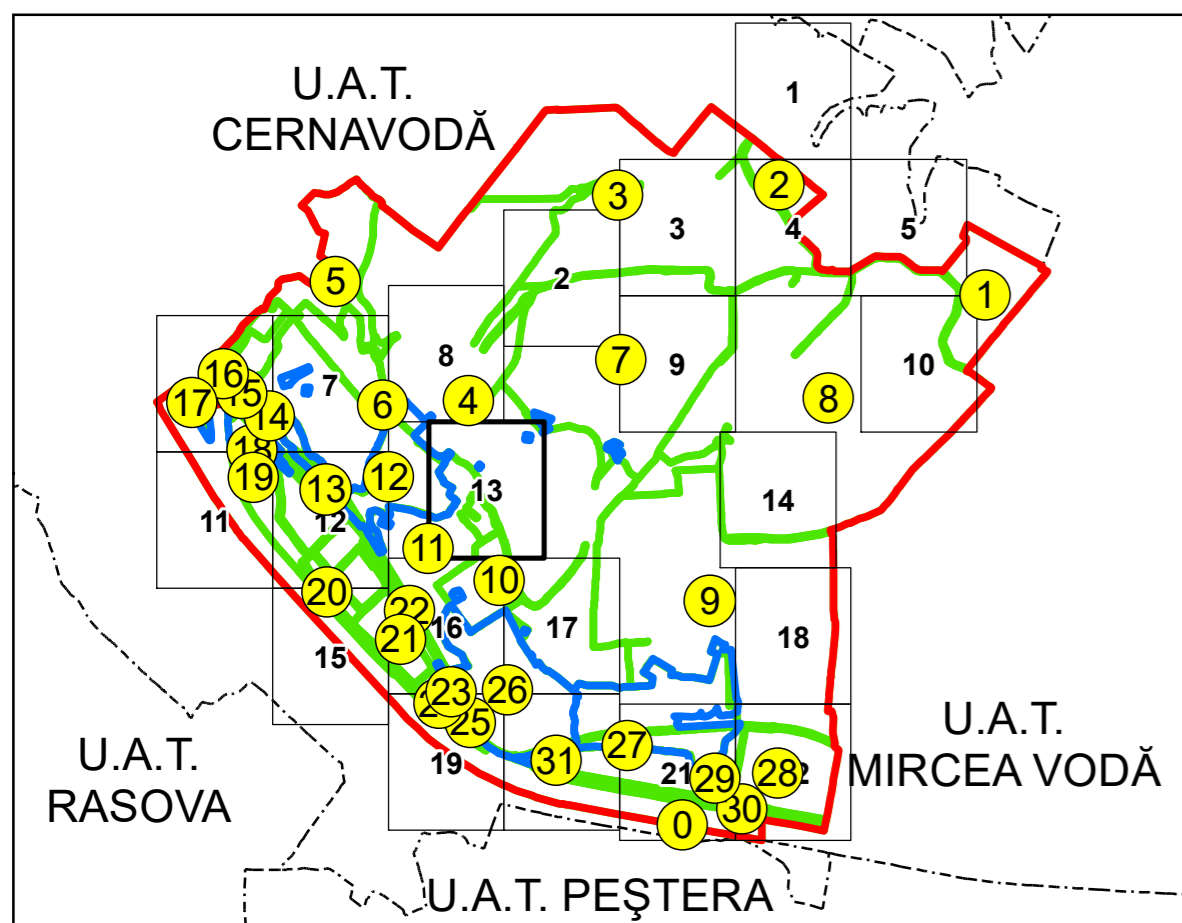

SCHIȚA DISPUNERII PLANȘELOR

PLAN CADASTRAL
UAT: SALIGNY JUD. CONSTANTA

Scara 1:2000
Sector: 0

LEGENDĂ

- Limită UAT — Număr sector cadastral
- Limită intravilan — Număr identificator imobil
- Limită sector cadastral — Număr poștal
- Limită imobil Limită construcții

10
2555
15

Spre publicare
Sistem de proiecție: STEREO 70

PLANȘA 13

AGENȚIA NAȚIONALĂ DE CADASTRU ȘI
PUBLICITATE IMOBILIARĂ

Proiect Major: Creșterea gradului de acoperire și
incluziune a sistemului de înregistrare a proprietăților
în zonele rurale din România, Lot 15
UAT: SALIGNY, JUDEȚUL CONSTANȚA