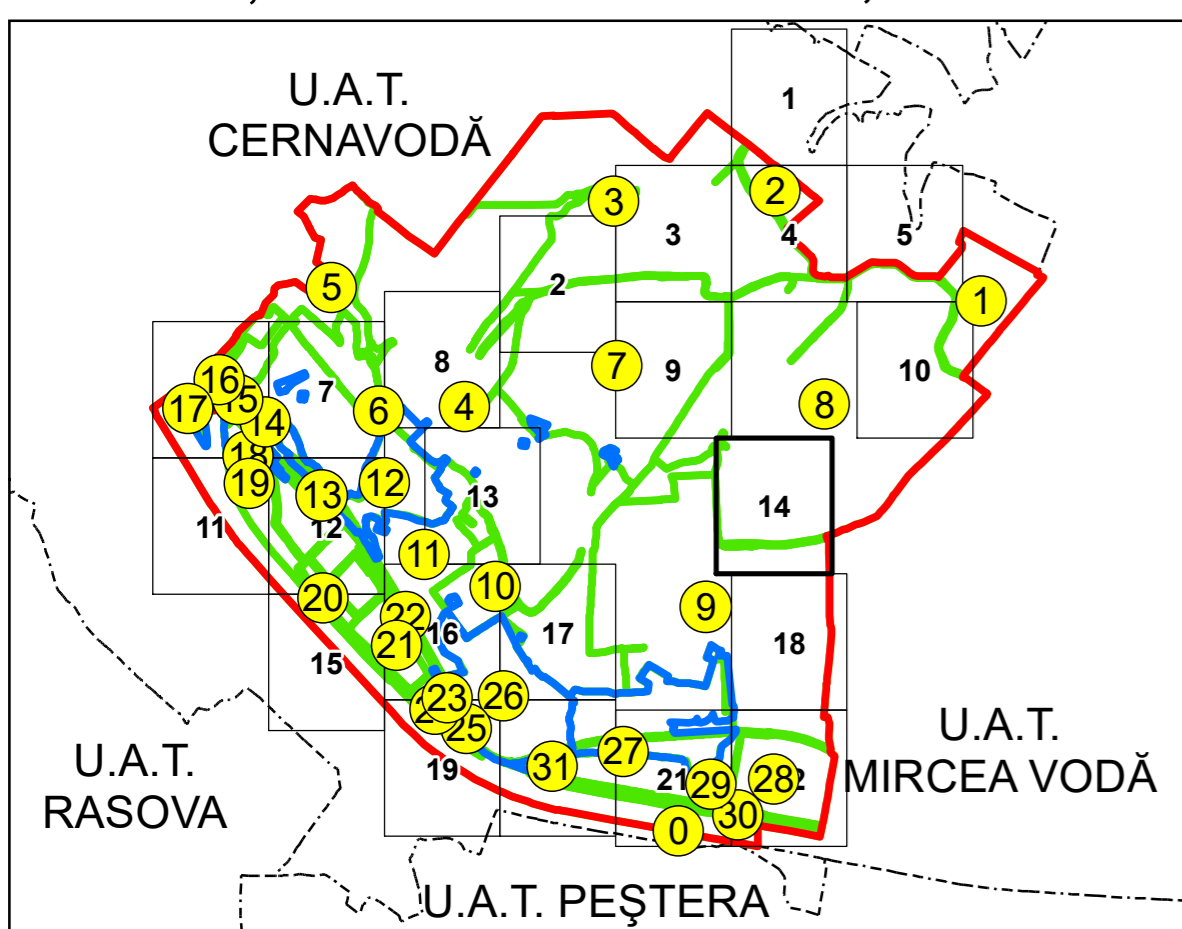

SCHIȚA DISPUNERII PLANȘELOR

PLAN CADASTRAL  
UAT: SALIGNY JUD. CONSTANTA

Scara 1:2000  
Sector: 0

LEGENDĂ

- Limită UAT
- Limită intravilan
- Limită sector cadastral
- Limită imobil
- Număr sector cadastral
- Număr identificator imobil
- Număr poștal
- Limită construcții

10  
2555  
15

Spre publicare  
Sistem de proiecție: STEREO 70

PLANȘA 14

AGENȚIA NAȚIONALĂ DE CADASTRU ȘI  
PUBLICITATE IMOBILIARĂ

Proiect Major: Creșterea gradului de acoperire și  
incluziune a sistemului de înregistrare a proprietăților  
în zonele rurale din România, Lot 15  
UAT: SALIGNY, JUDEȚUL CONSTANȚA