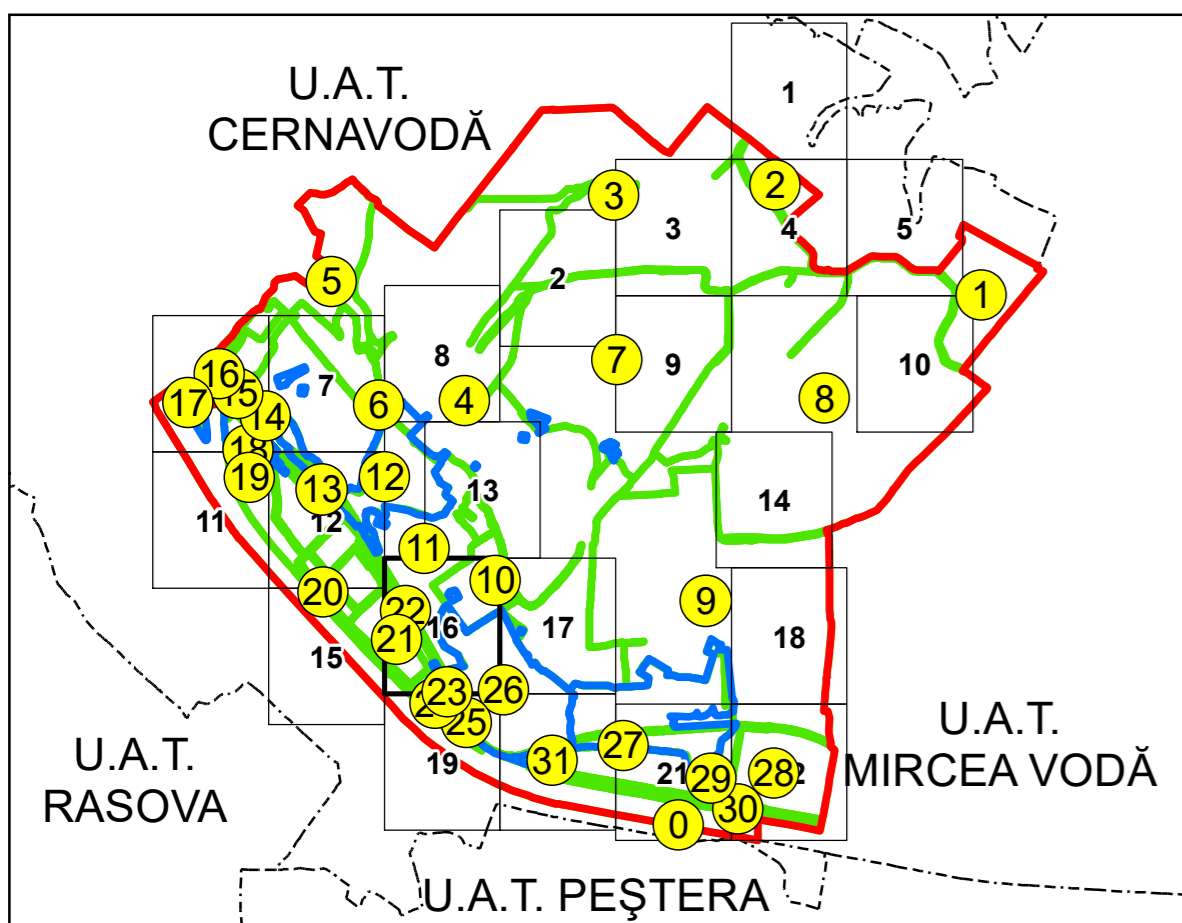

SCHIȚA DISPUNERII PLANȘELOR

PLAN CADASTRAL
UAT: SALIGNY JUD. CONSTANTA

Scara 1:2000
Sector: 0

LEGENDĂ

- Limită UAT
- Limită intravilan
- Limită sector cadastral
- Limită imobil
- Număr sector cadastral
- Număr identicator imobil
- Număr poștal
- Limită construcții

10
2555
15

Spre publicare
Sistem de proiecție: STEREO 70

PLANȘA 16

AGENȚIA NAȚIONALĂ DE CADASTRU ȘI
PUBLICITATE IMOBILIARĂ

Proiect Major: Creșterea gradului de acoperire și
incluziune a sistemului de înregistrare a proprietăților
în zonele rurale din România, Lot 15
UAT: SALIGNY, JUDEȚUL CONSTANȚA