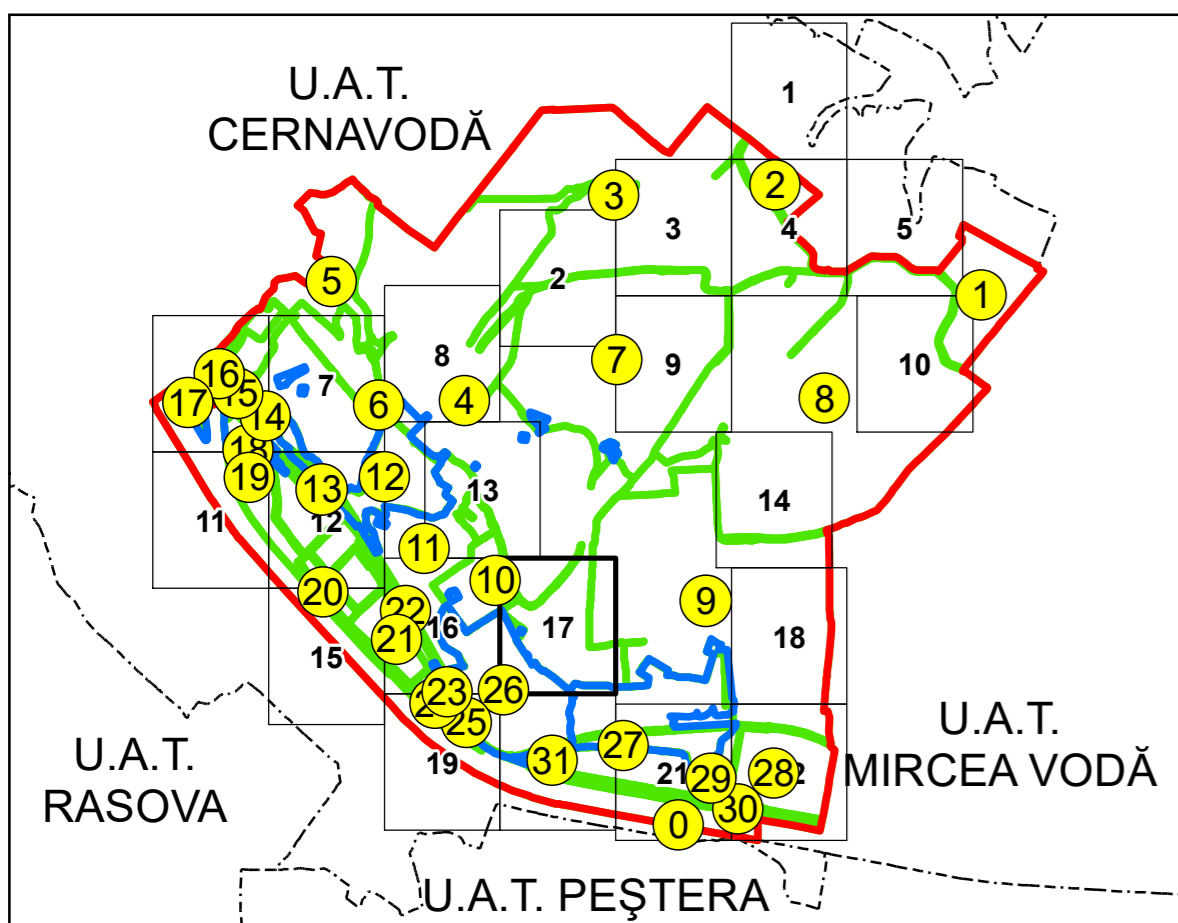

SCHIȚA DISPUNERII PLANȘELOR

**PLAN CADASTRAL**  
**UAT: SALIGNY JUD. CONSTANTA**

Scara 1:2000  
 Sector: 0

LEGENDĂ

- Limită UAT
- Limită intravilan
- Limită sector cadastral
- Limită imobil
- Număr sector cadastral
- Număr identicator imobil
- Număr poștal
- Limită construcții

10  
 2555  
 15

Spre publicare  
 Sistem de proiecție: STEREO 70

PLANȘA 17

AGENȚIA NAȚIONALĂ DE CADASTRU ȘI  
 PUBLICITATE IMOBILIARĂ

Proiect Major: Creșterea gradului de acoperire și  
 incluziune a sistemului de înregistrare a proprietăților  
 în zonele rurale din România, Lot 15  
 UAT: SALIGNY, JUDEȚUL CONSTANȚA