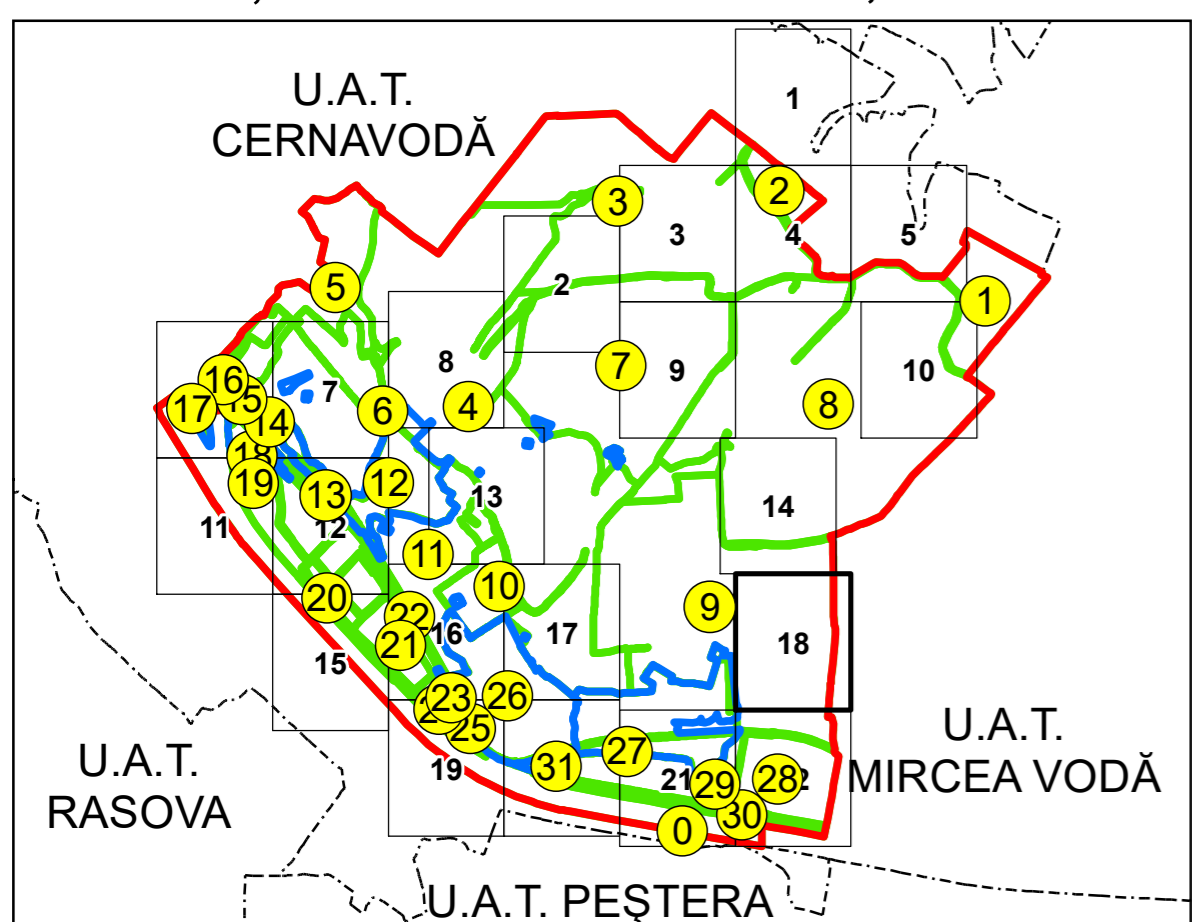

SCHIȚA DISPUNERII PLANȘELOR

PLAN CADASTRAL
UAT: SALIGNY JUD. CONSTANTA

Scara 1:2000
Sector: 0

LEGENDĂ

- Limită UAT
- Limită intravilan
- Limită sector cadastral
- Limită imobil
- Număr sector cadastral
- Număr identificator imobil
- Număr poștal
- Limită construcții

Spre publicare
Sistem de proiecție: STEREO 70
PLANȘA 18

AGENȚIA NAȚIONALĂ DE CADASTRU ȘI PUBLICITATE IMOBILIARĂ	
Proiect Major: Creșterea gradului de acoperire și incluziune a sistemului de înregistrare a proprietăților în zonele rurale din România, Lot 15 UAT: SALIGNY, JUDEȚUL CONSTANȚA	
Executant	SC TOPODEI SRL
Data întocmirii	20.04.2026
Semnătura	Semnat electronic