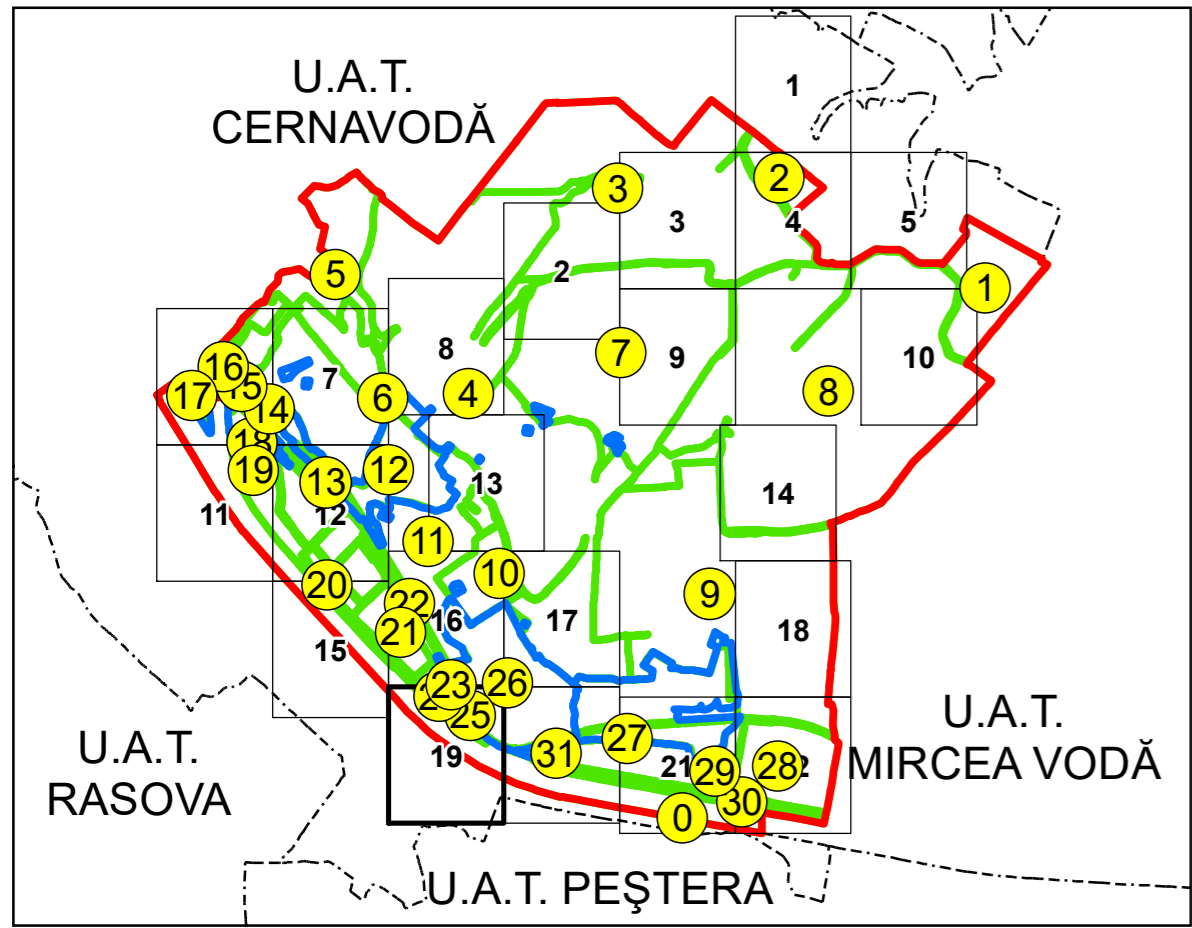

SCHIȚA DISPUNERII PLANȘELOR

PLAN CADASTRAL
UAT: SALIGNY JUD. CONSTANTA

Scara 1:2000
 Sector: 0

LEGENDĂ

- Limită UAT
- Limită intravilan
- Limită sector cadastral
- Limită imobil
- Număr sector cadastral
- Număr identicator imobil
- Număr poștal
- Limită construcții

10
 2555
 15

AGENȚIA NAȚIONALĂ DE CADASTRU ȘI PUBLICITATE IMOBILIARĂ	
Proiect Major: Creșterea gradului de acoperire și incluziune a sistemului de înregistrare a proprietăților în zonele rurale din România, Lot 15 UAT: SALIGNY, JUDEȚUL CONSTANȚA	
Executant	SC TOPODEI SRL
Data întocmirii	20.04.2026
Semnătura	Semnat electronic