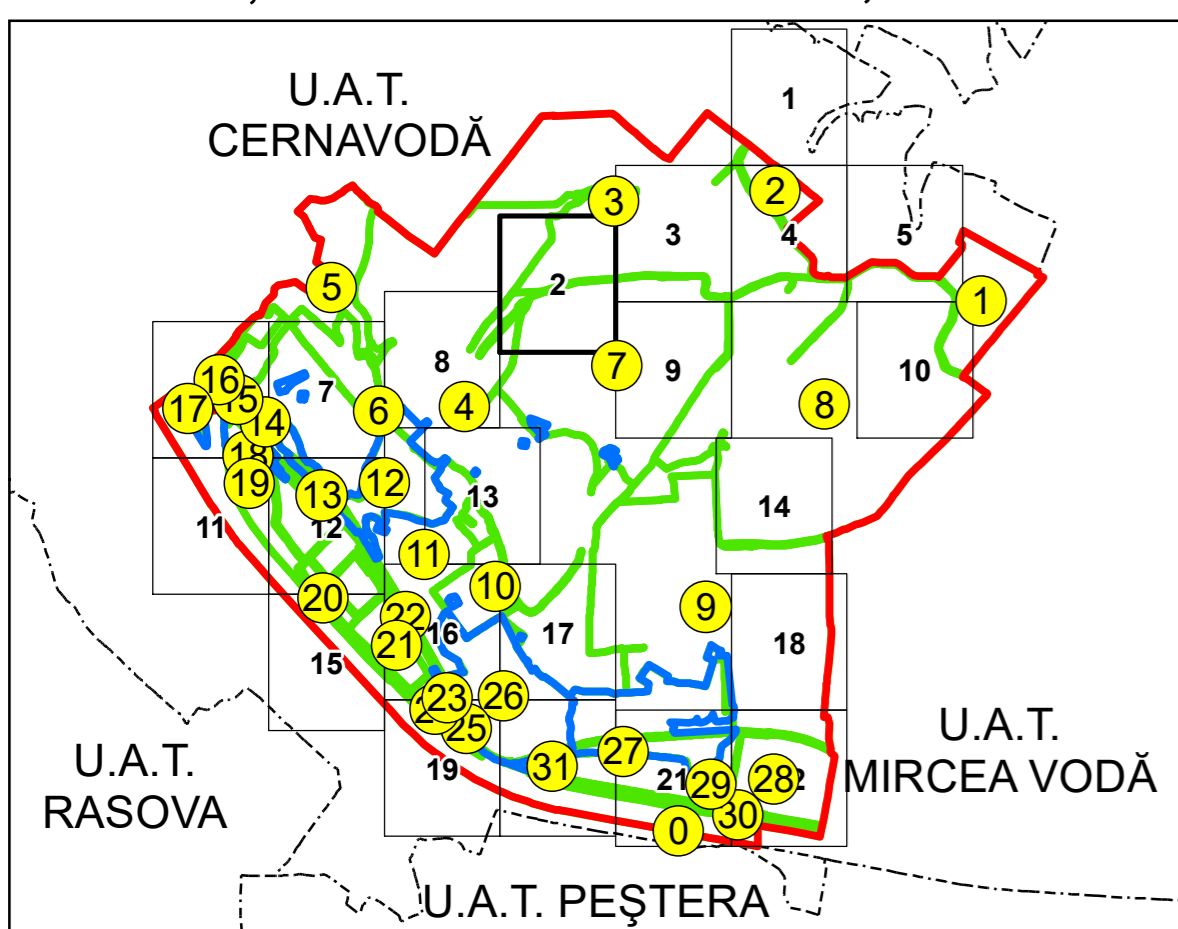

SCHIȚA DISPUNERII PLANȘELOR

**PLAN CADASTRAL**  
 UAT: SALIGNY JUD. CONSTANTA

Scara 1:2000  
 Sector: 0

LEGENDĂ

- Limită UAT — Număr sector cadastral
- Limită intravilan — Număr identificator imobil
- Limită sector cadastral — Număr poștal
- Limită imobil  Limită construcții

10  
 2555  
 15

Spre publicare  
 Sistem de proiecție: STEREO 70

AGENȚIA NAȚIONALĂ DE CADASTRU ȘI  
 PUBLICITATE IMOBILIARĂ

Proiect Major: Creșterea gradului de acoperire și  
 incluziune a sistemului de înregistrare a proprietăților  
 în zonele rurale din România, Lot 15  
 UAT: SALIGNY, JUDEȚUL CONSTANȚA