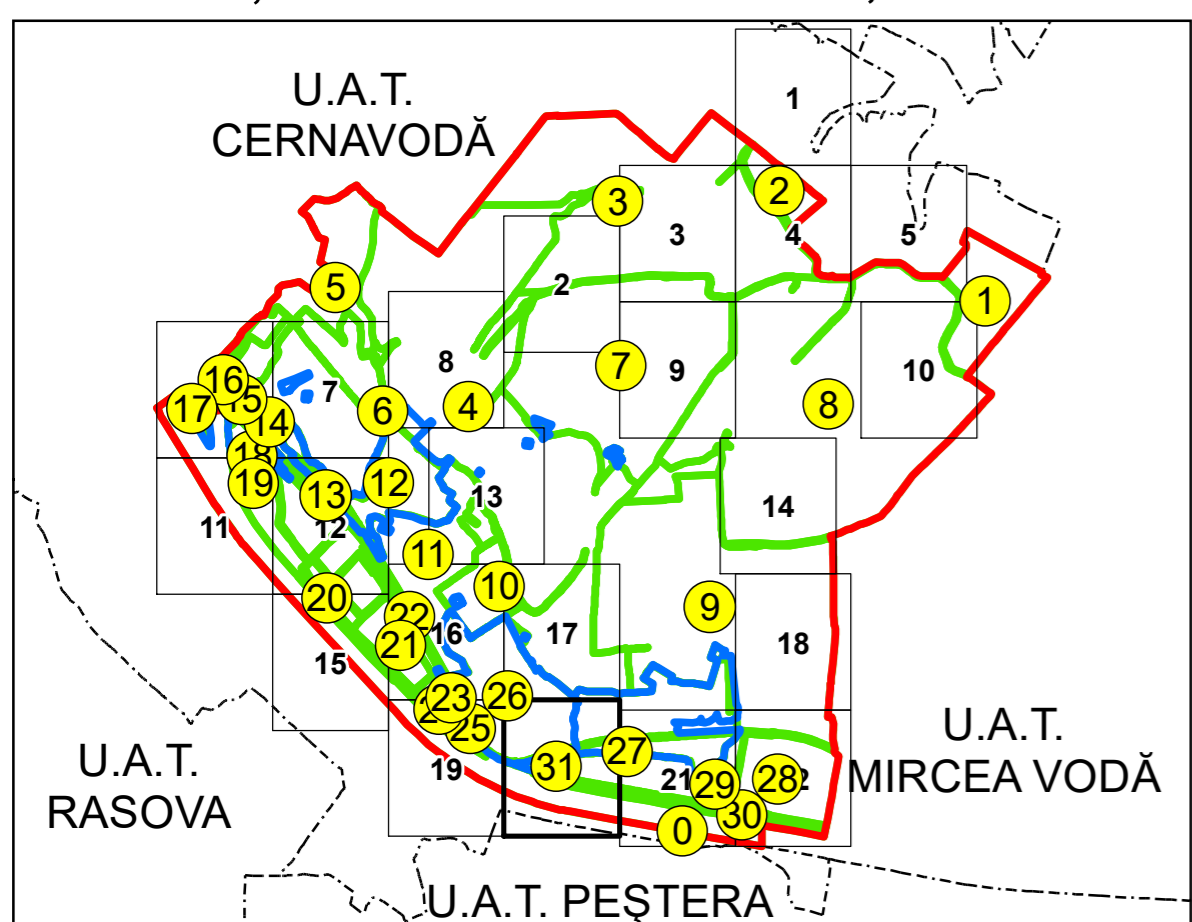

U.A.T.
CERNAVODĂ

U.A.T.
PEȘTERA

SCHIȚA DISPUNERII PLANȘELOR

PLAN CADASTRAL
UAT: SALIGNY JUD. CONSTANTA

Scara 1:2000
Sector: 0

LEGENDĂ

- Limită UAT
- Limită intravilan
- Limită sector cadastral
- Limită imobil
- Număr sector cadastral
- Număr identicator imobil
- Număr poștal
- Limită construcții

Spre publicare
Sistem de proiecție: STEREO 70
PLANȘA 20

<p>AGENȚIA NAȚIONALĂ DE CADASTRU ȘI PUBLICITATE IMOBILIARĂ</p>	
<p>Proiect Major: Creșterea gradului de acoperire și incluziune a sistemului de înregistrare a proprietăților în zonele rurale din România, Lot 15 UAT: SALIGNY, JUDEȚUL CONSTANȚA</p>	
Executant	SC TOPODEI SRL
Data întocmirii	20.04.2026
Semnătura	Semnat electronic