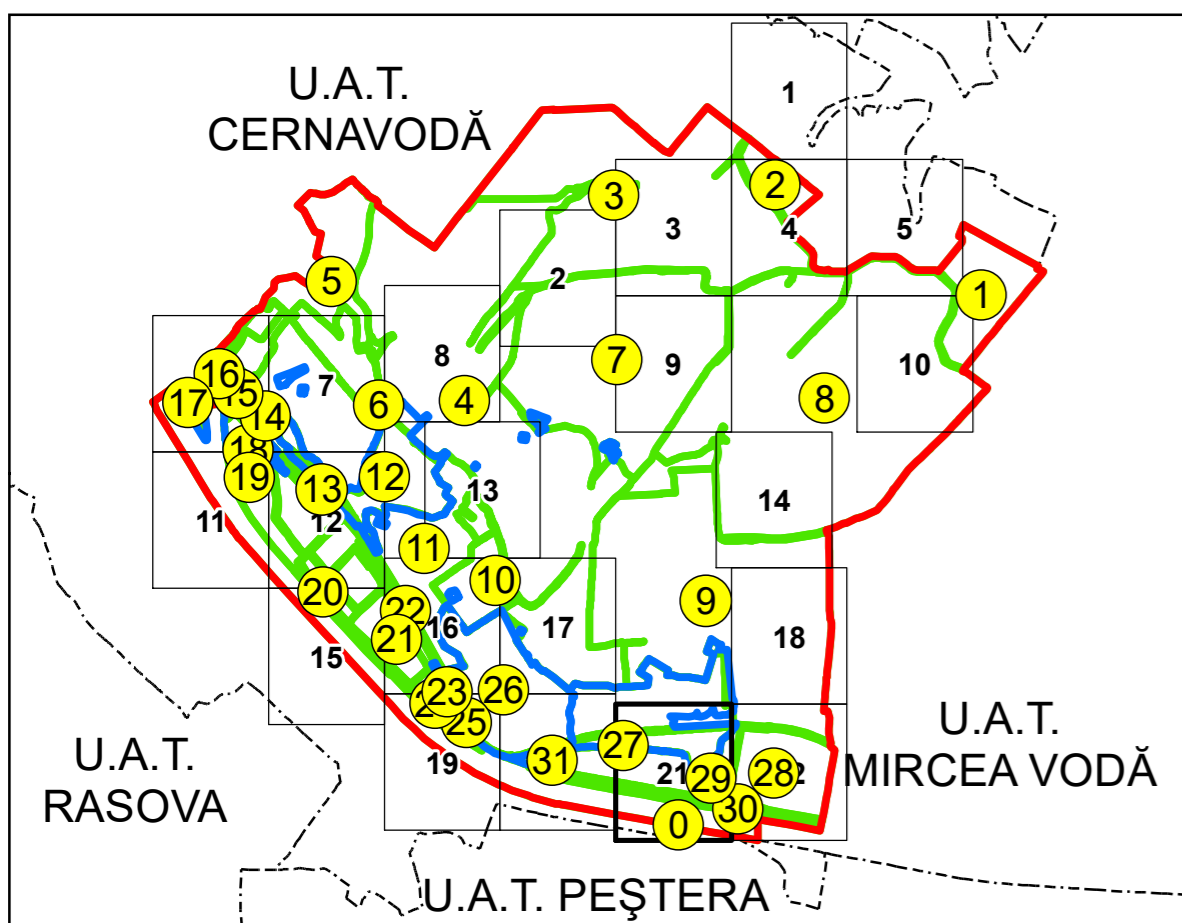

SCHIȚA DISPUNERII PLANȘELOR

PLAN CADASTRAL
UAT: SALIGNY JUD. CONSTANTA

Scara 1:2000
Sector: 0

LEGENDĂ

- Limită UAT
- Limită intravilan
- Limită sector cadastral
- Limită imobil
- Număr sector cadastral
- Număr identicator imobil
- Număr poștal
- Limită construcții

10

2555

15

Spre publicare
Sistem de proiecție: STEREO 70

PLANȘA 21

AGENȚIA NAȚIONALĂ DE CADASTRU ȘI
PUBLICITATE IMOBILIARĂ

Proiect Major: Creșterea gradului de acoperire și
incluziune a sistemului de înregistrare a proprietăților
în zonele rurale din România, Lot 15
UAT: SALIGNY, JUDEȚUL CONSTANȚA