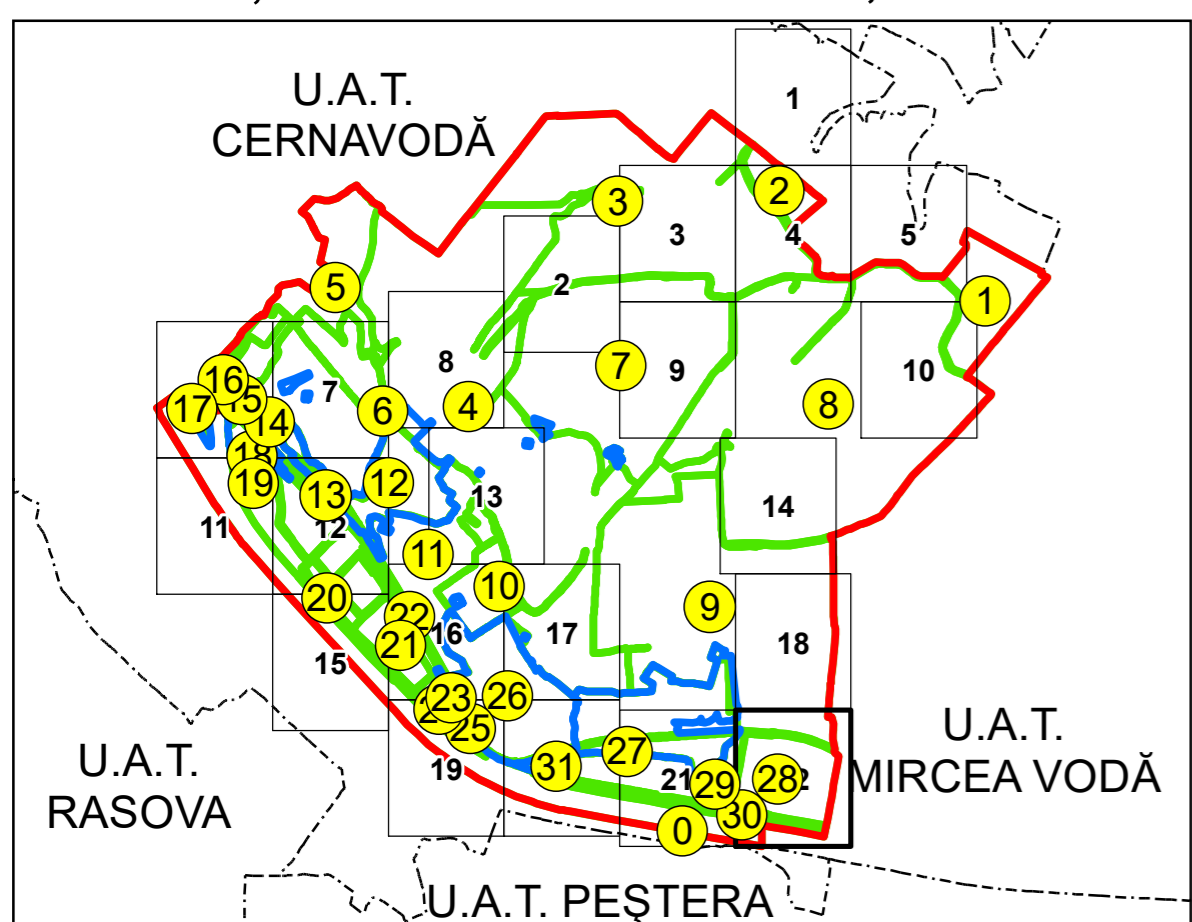

U.A.T.
MIRCEA VODĂ

SCHIȚA DISPUNERII PLANȘELOR

PLAN CADASTRAL
UAT: SALIGNY JUD. CONSTANTA

Scara 1:2000
Sector: 0

LEGENDĂ

- Limită UAT
- Limită intravilan
- Limită sector cadastral
- Limită imobil
- Număr sector cadastral
- Număr identificator imobil
- Număr poștal
- Limită construcții

Spre publicare
Sistem de proiecție: STEREO 70
PLANȘA 22

AGENȚIA NAȚIONALĂ DE CADASTRU ȘI PUBLICITATE IMOBILIARĂ	
Proiect Major: Creșterea gradului de acoperire și incluziune a sistemului de înregistrare a proprietăților în zonele rurale din România, Lot 15 UAT: SALIGNY, JUDEȚUL CONSTANȚA	
Executant	SC TOPODEI SRL
Data întocmirii	20.04.2026
Semnătura	Semnat electronic