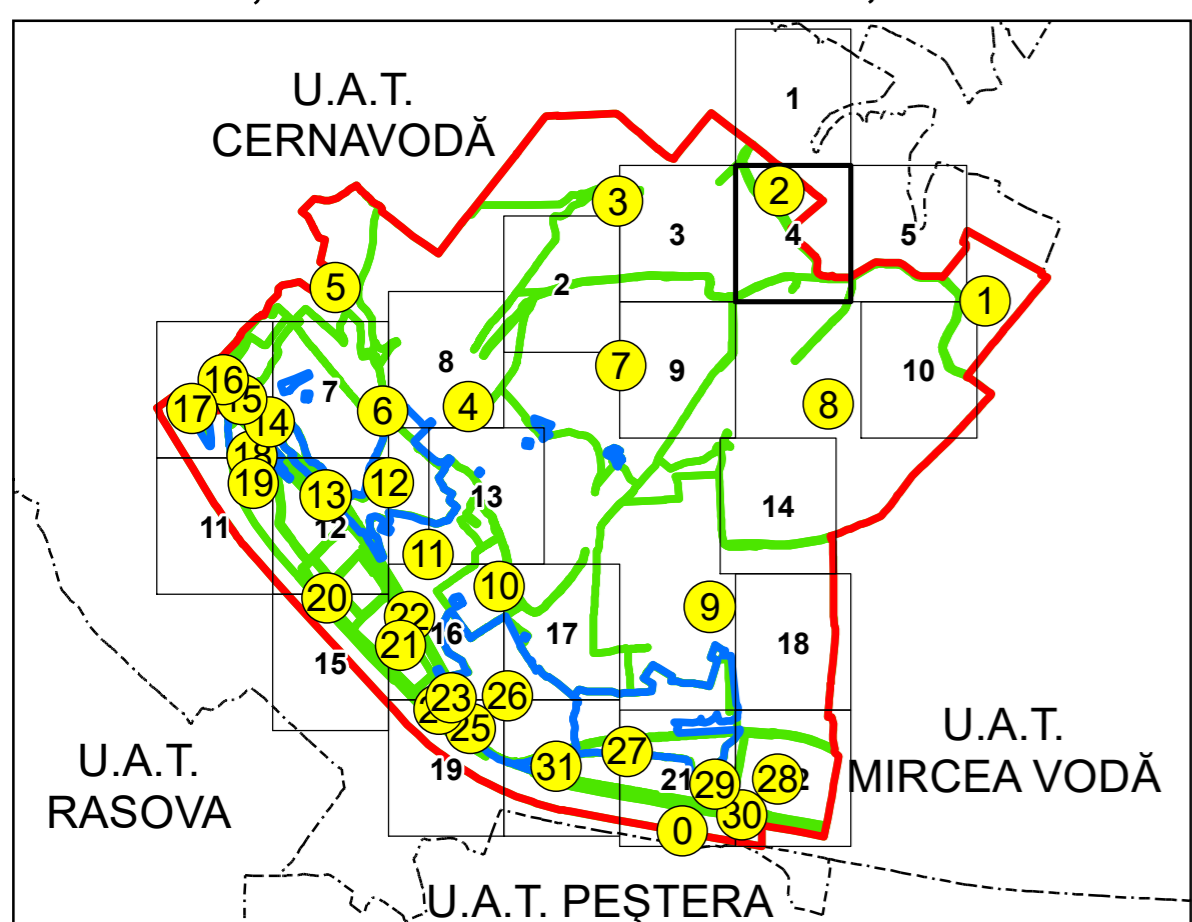

SCHIȚA DISPUNERII PLANȘELOR

PLAN CADASTRAL
 UAT: SALIGNY JUD. CONSTANTA

Scara 1:2000
 Sector: 0

LEGENDĂ

- Limită UAT
- Limită intravilan
- Limită sector cadastral
- Limită imobil
- Număr sector cadastral
- Număr identicator imobil
- Număr poștal
- Limită construcții

Spre publicare
 Sistem de proiecție: STEREO 70
 PLANȘA 4

AGENȚIA NAȚIONALĂ DE CADASTRU ȘI PUBLICITATE IMOBILIARĂ	
Proiect Major: Creșterea gradului de acoperire și incluziune a sistemului de înregistrare a proprietăților în zonele rurale din România, Lot 15 UAT: SALIGNY, JUDEȚUL CONSTANȚA	
Executant	SC TOPODEI SRL
Data întocmirii	20.04.2026
Semnătura	Semnat electronic