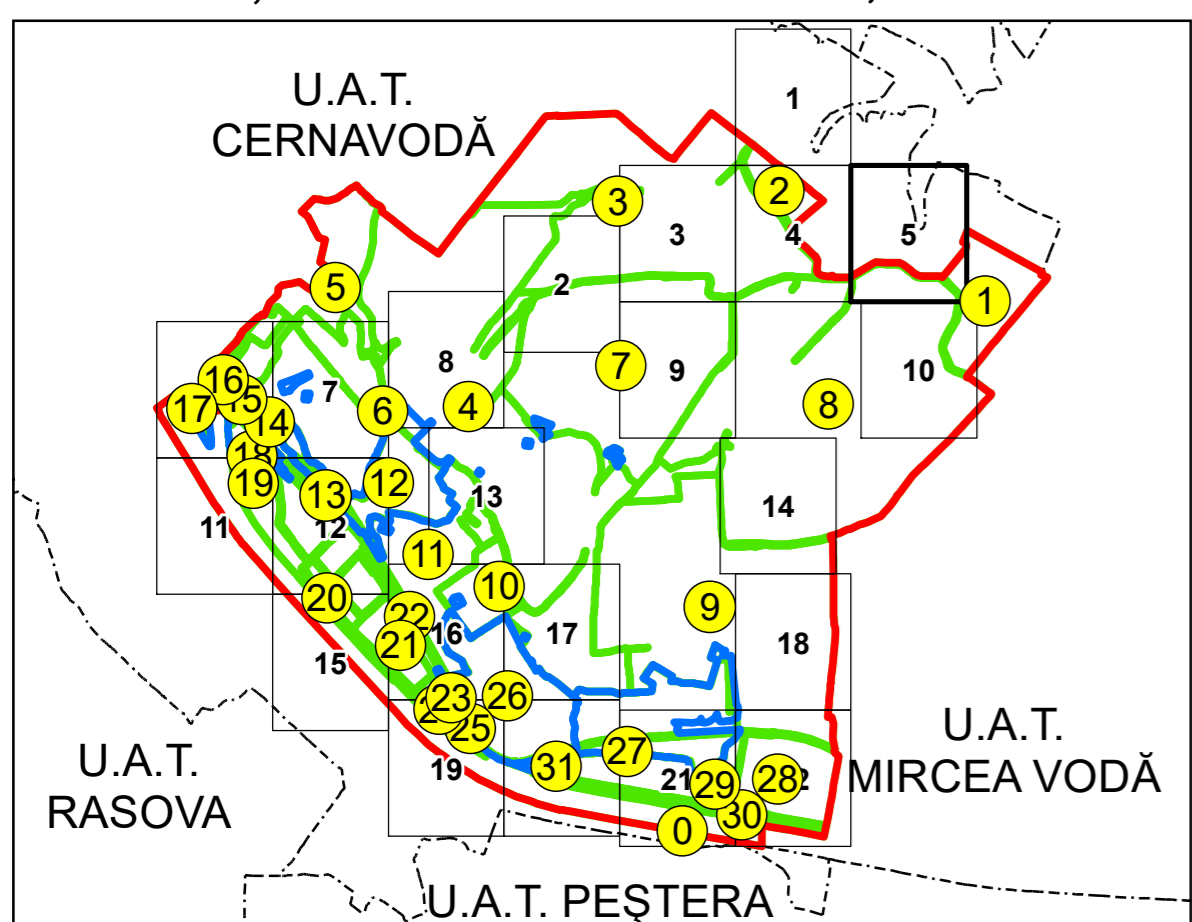

SCHIȚA DISPUNERII PLANȘELOR

PLAN CADASTRAL
UAT: SALIGNY JUD. CONSTANTA

Scara 1:2000
Sector: 0

LEGENDĂ

- Limită UAT
- Limită intravilan
- Limită sector cadastral
- Limită imobil
- Număr sector cadastral
- Număr identicator imobil
- Număr poștal
- Limită construcții

Spre publicare
Sistem de proiecție: STEREO 70
PLANȘA 5

AGENȚIA NAȚIONALĂ DE CADASTRU ȘI PUBLICITATE IMOBILIARĂ	
Proiect Major: Creșterea gradului de acoperire și incluziune a sistemului de înregistrare a proprietăților în zonele rurale din România, Lot 15 UAT: SALIGNY, JUDEȚUL CONSTANȚA	
Executant	SC TOPODEI SRL
Data întocmirii	20.04.2026
Semnătura	Semnat electronic