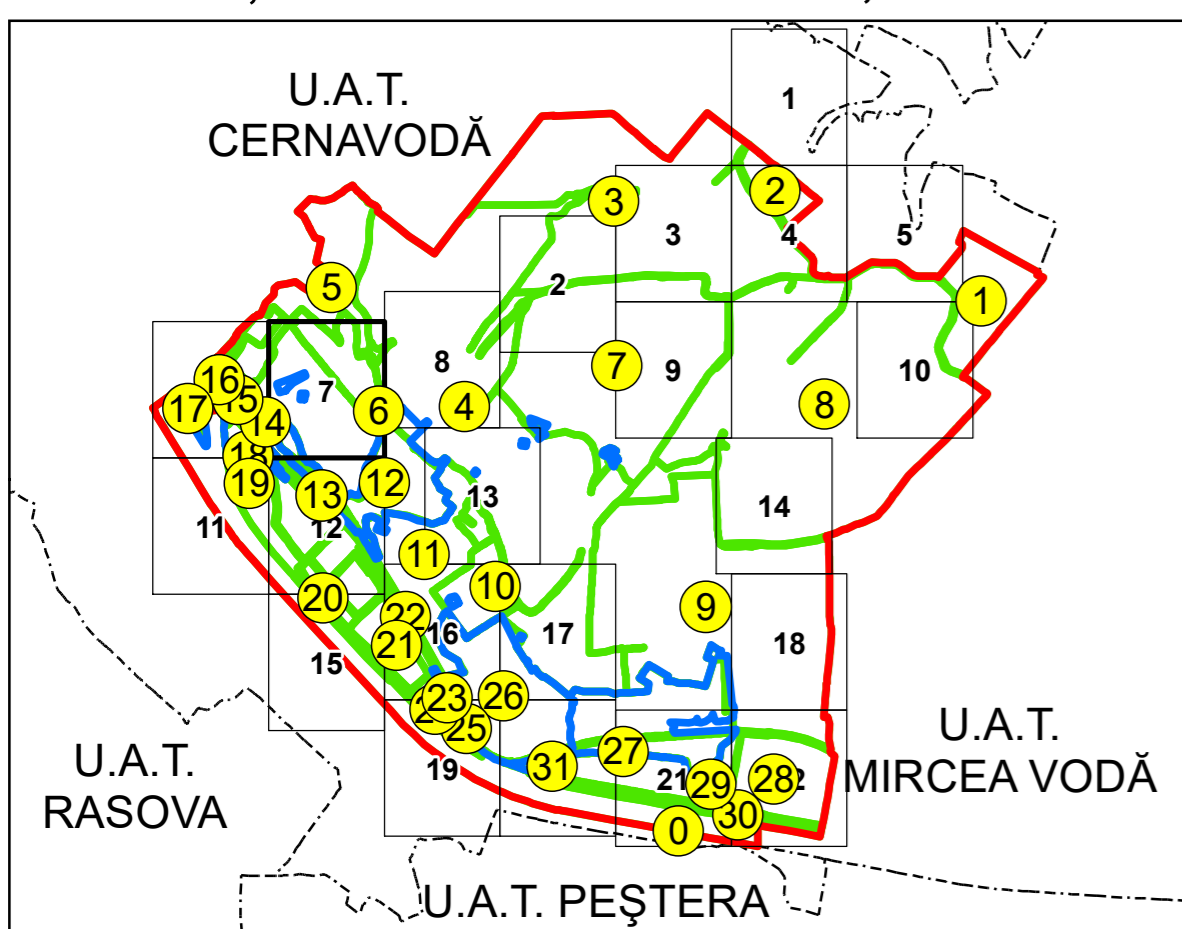

SCHIȚA DISPUNERII PLANȘELOR

PLAN CADASTRAL
UAT: SALIGNY JUD. CONSTANTA

Scara 1:2000
Sector: 0

LEGENDĂ

- Limită UAT — Număr sector cadastral
- Limită intravilan — Număr identificator imobil
- Limită sector cadastral — Număr poștal
- Limită imobil Limită construcții

10
2555
15

Spre publicare
Sistem de proiecție: STEREO 70

PLANȘA 7

AGENȚIA NAȚIONALĂ DE CADASTRU ȘI
PUBLICITATE IMOBILIARĂ

Proiect Major: Creșterea gradului de acoperire și
incluziune a sistemului de înregistrare a proprietăților
în zonele rurale din România, Lot 15
UAT: SALIGNY, JUDEȚUL CONSTANȚA