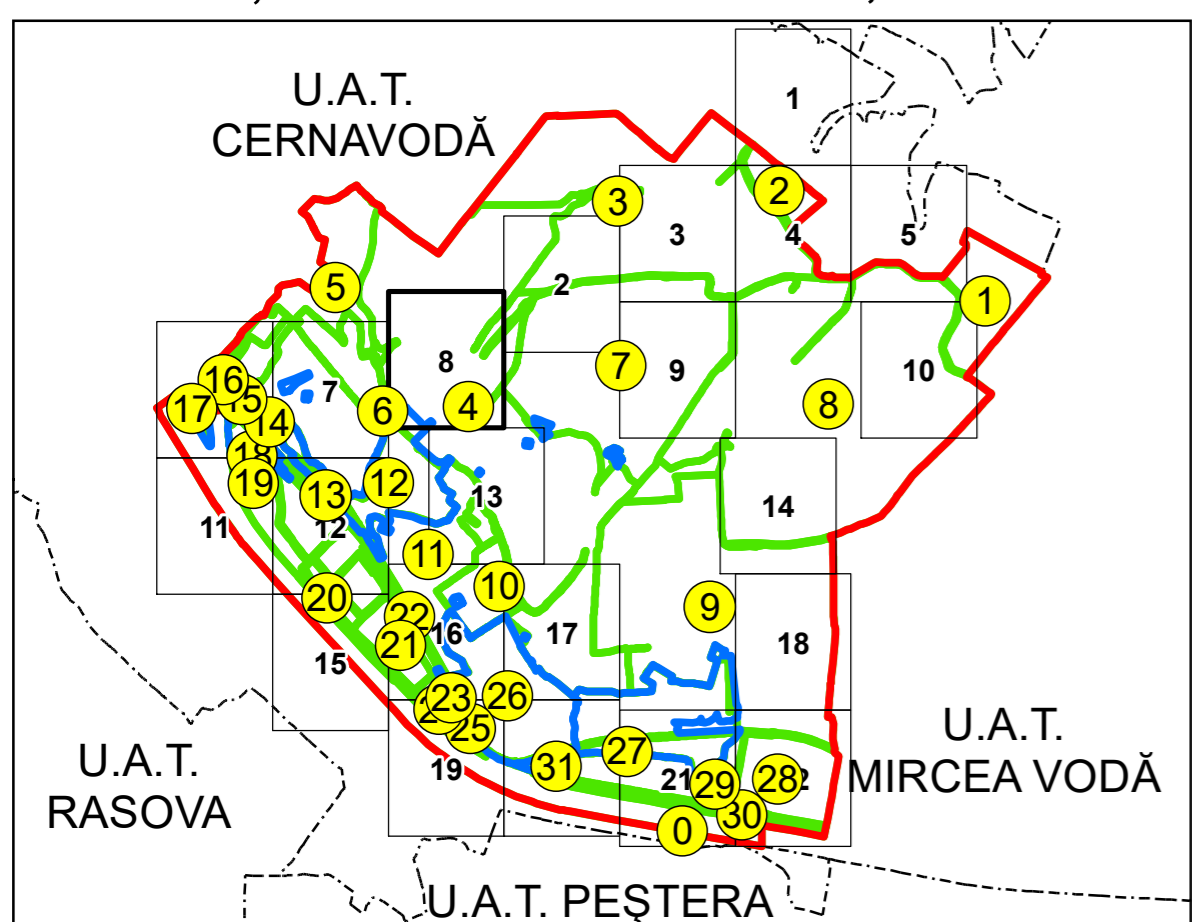

SCHIȚA DISPUNERII PLANȘELOR

PLAN CADASTRAL
 UAT: SALIGNY JUD. CONSTANTA

Scara 1:2000
 Sector: 0

LEGENDĂ

- Limită UAT
- Limită intravilan
- Limită sector cadastral
- Limită imobil
- Număr sector cadastral
- Număr identificator imobil
- Număr poștal
- Limită construcții

AGENȚIA NAȚIONALĂ DE CADASTRU ȘI PUBLICITATE IMOBILIARĂ	
Proiect Major: Creșterea gradului de acoperire și incluziune a sistemului de înregistrare a proprietăților în zonele rurale din România, Lot 15 UAT: SALIGNY, JUDEȚUL CONSTANȚA	
Executant	SC TOPODEI SRL
Data întocmirii	20.04.2026
Semnătura	Semnat electronic