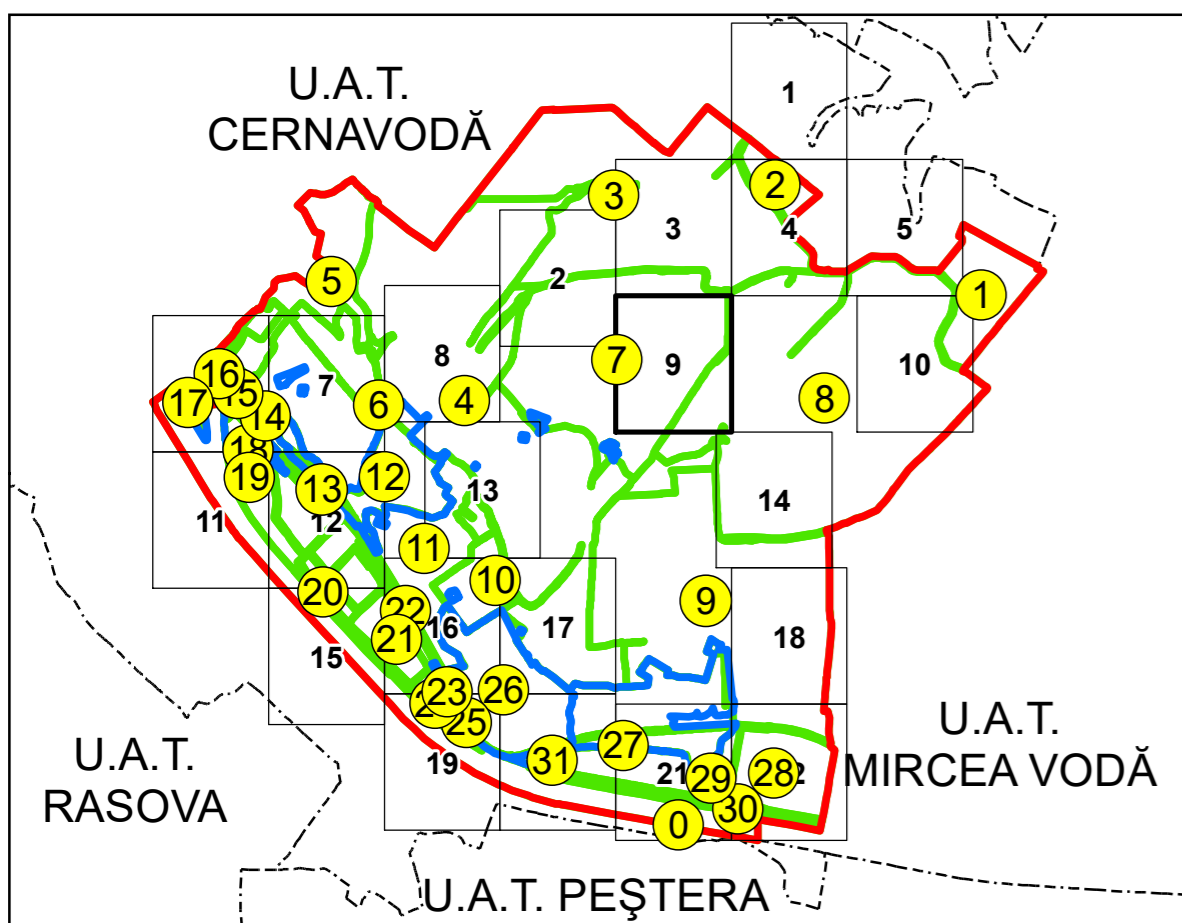

SCHIȚA DISPUNERII PLANȘELOR

PLAN CADASTRAL  
UAT: SALIGNY JUD. CONSTANTA

Scara 1:2000  
Sector: 0

LEGENDĂ

- Limită UAT
- Limită intravilan
- Limită sector cadastral
- Limită imobil
- Număr sector cadastral
- Număr identificator imobil
- Număr poștal
- Limită construcții

10  
2555  
15

Spre publicare  
Sistem de proiecție: STEREO 70

PLANȘA 9

AGENȚIA NAȚIONALĂ DE CADASTRU ȘI  
PUBLICITATE IMOBILIARĂ

Proiect Major: Creșterea gradului de acoperire și  
incluziune a sistemului de înregistrare a proprietăților  
în zonele rurale din România, Lot 15  
UAT: SALIGNY, JUDEȚUL CONSTANȚA