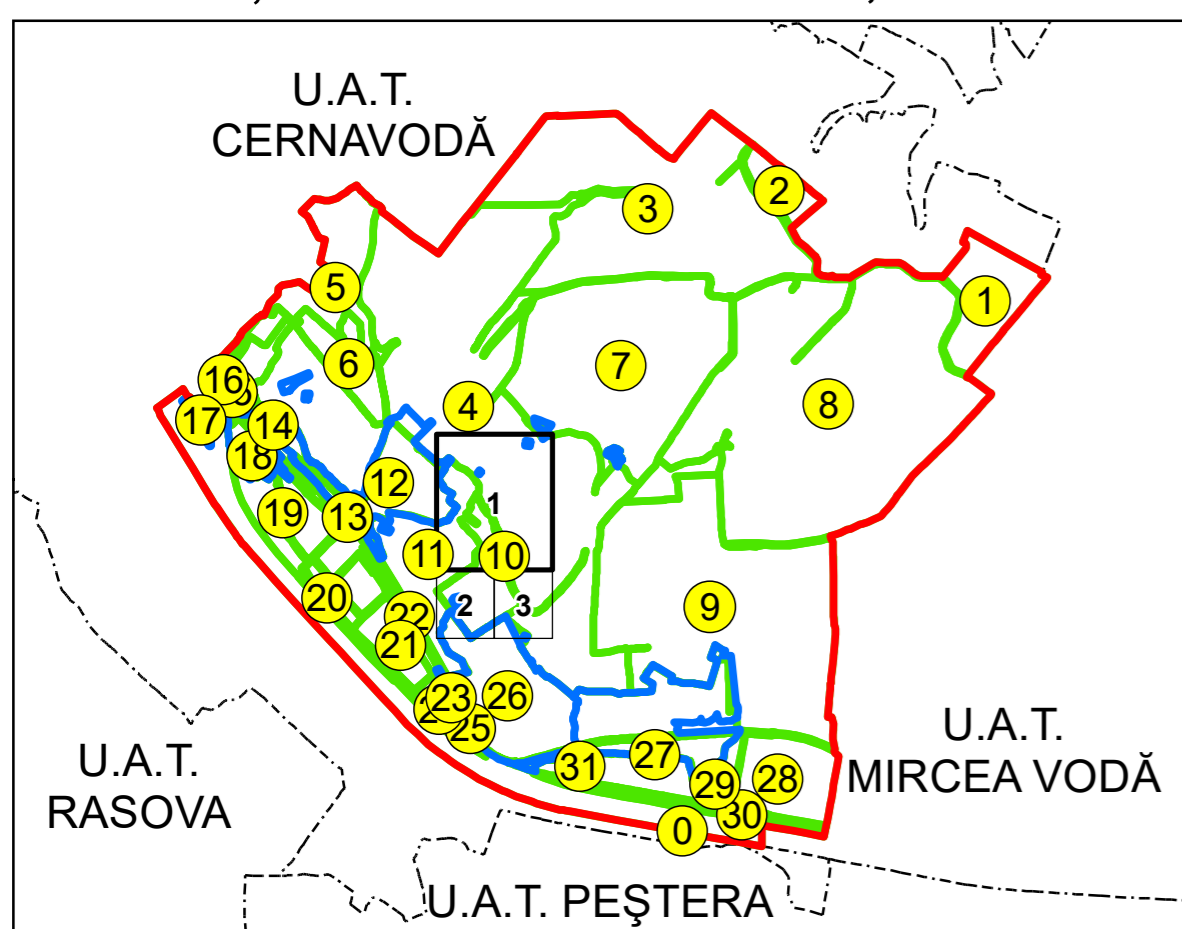

SCHIȚA DISPUNERII PLANȘELOR

PLAN CADASTRAL
UAT: SALIGNY JUD. CONSTANTA

Scara 1:2000
Sector: 10

LEGENDĂ

- Limită UAT
- Limită intravilan
- Limită sector cadastral
- Limită imobil
- Număr sector cadastral
- Număr identificator imobil
- Număr poștal
- Limită construcții

10
2555
15

Spre publicare
Sistem de proiecție: STEREO 70

PLANȘA 1

AGENȚIA NAȚIONALĂ DE CADASTRU ȘI
PUBLICITATE IMOBILIARĂ

Proiect Major: Creșterea gradului de acoperire și
incluziune a sistemului de înregistrare a proprietăților
în zonele rurale din România, Lot 15
UAT: SALIGNY, JUDEȚUL CONSTANȚA