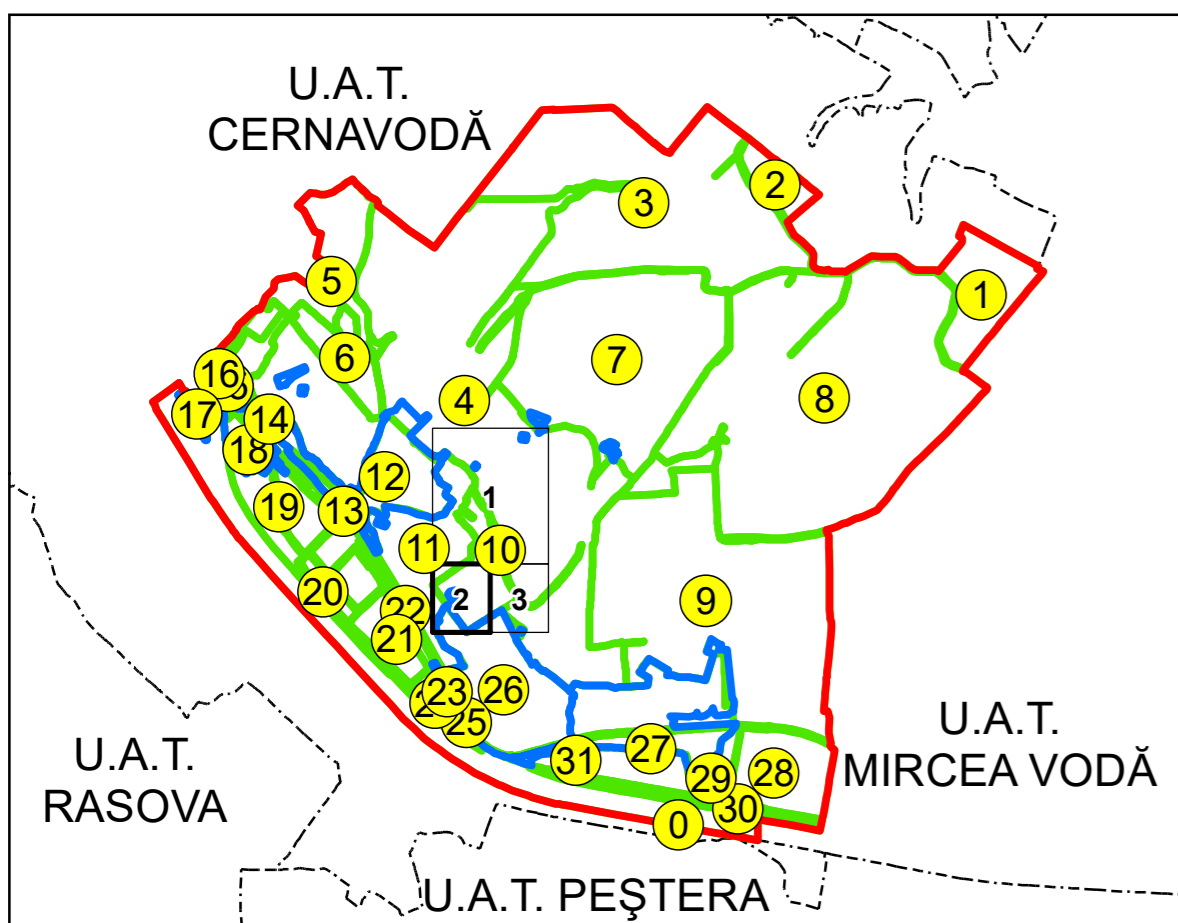

SCHIȚA DISPUNERII PLANȘELOR

PLAN CADASTRAL
UAT: SALIGNY, JUD. CONSTANTA

Scara 1:1000
Sector: 10

LEGENDĂ

- Limită UAT
- Limită intravilan
- Limită sector cadastral
- Limită imobil
- Număr sector cadastral
- Număr identificator imobil
- Număr poștal
- Limită construcții

10
2555
15

Spre publicare
Sistem de proiecție: STEREO 70

PLANȘA 2

AGENȚIA NAȚIONALĂ DE CADASTRU ȘI
PUBLICITATE IMOBILIARĂ

Proiect Major: Creșterea gradului de acoperire și
incluziune a sistemului de înregistrare a proprietăților
în zonele rurale din România, Lot 15
UAT: SALIGNY, JUDEȚUL CONSTANȚA