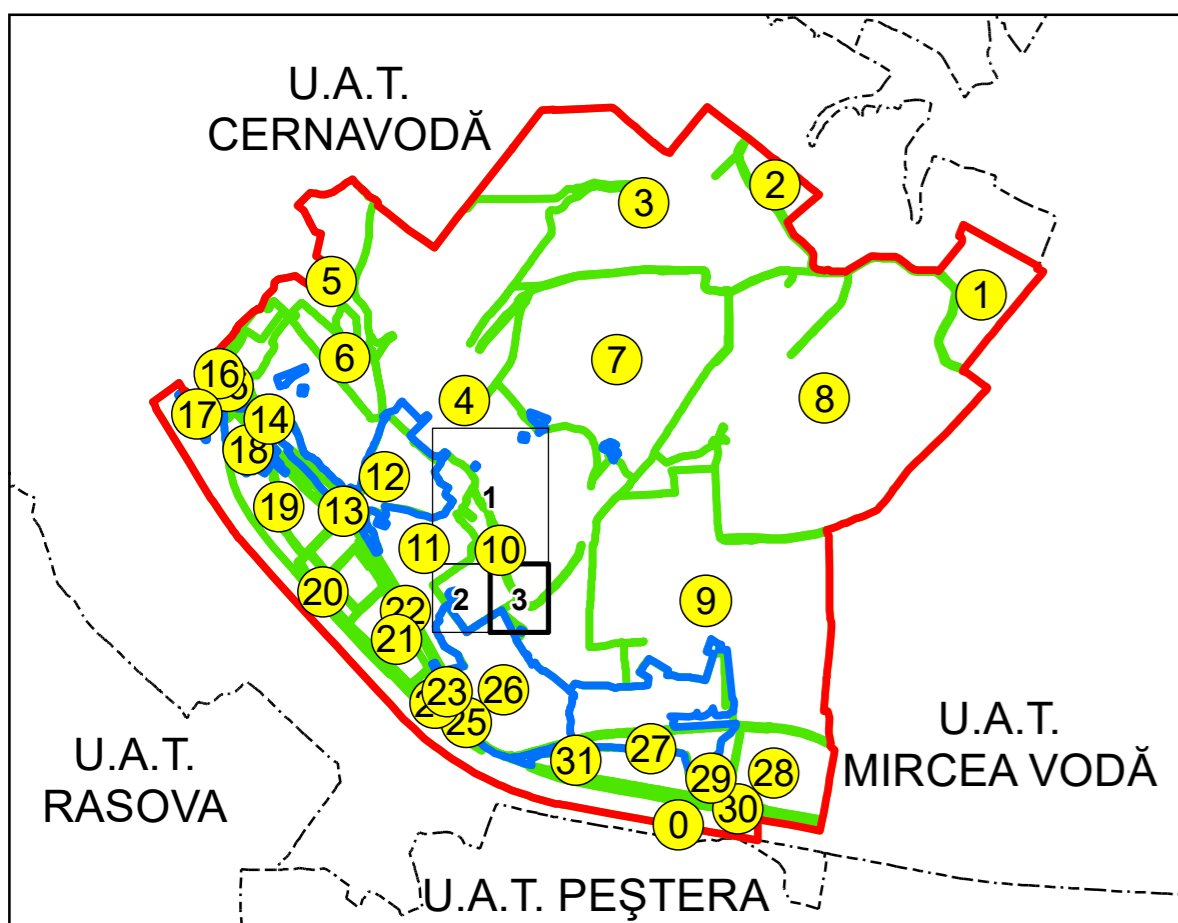

SCHIȚA DISPUNERII PLANȘELOR

PLAN CADASTRAL
UAT: SALIGNY JUD. CONSTANTA

Scara 1:1000
Sector: 10

LEGENDĂ

- Limită UAT
- Limită intravilan
- Limită sector cadastral
- Limită imobil
- Număr sector cadastral
- Număr identificator imobil
- Număr poștal
- Limită construcții

10
2555
15

Spre publicare
Sistem de proiecție: STEREO 70

PLANȘA 3

AGENȚIA NAȚIONALĂ DE CADASTRU ȘI
PUBLICITATE IMOBILIARĂ

Proiect Major: Creșterea gradului de acoperire și
incluziune a sistemului de înregistrare a proprietăților
în zonele rurale din România, Lot 15
UAT: SALIGNY, JUDEȚUL CONSTANȚA