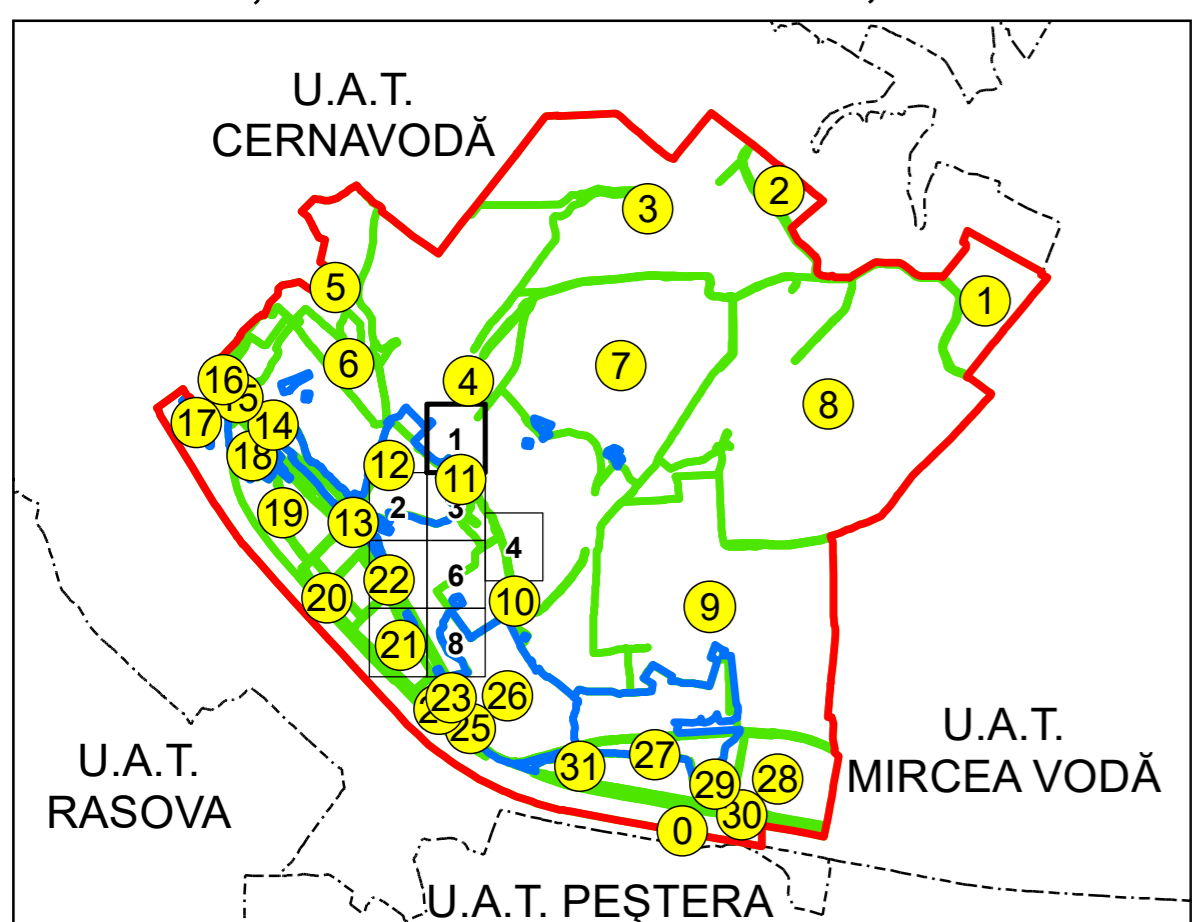

SCHIȚA DISPUNERII PLANȘELOR

PLAN CADASTRAL
 UAT: SALIGNY JUD. CONSTANTA

Scara 1:1000
 Sector: 11

LEGENDĂ

- Limită UAT
- Limită intravilan
- Limită sector cadastral
- Limită imobil
- Număr sector cadastral
- Număr identificator imobil
- Număr poștal
- Limită construcții

Spre publicare
 Sistem de proiecție: STEREO 70
 PLANȘA 1

AGENȚIA NAȚIONALĂ DE CADASTRU ȘI PUBLICITATE IMOBILIARĂ	
Proiect Major: Creșterea gradului de acoperire și incluziune a sistemului de înregistrare a proprietăților în zonele rurale din România, Lot 15 UAT: SALIGNY, JUDEȚUL CONSTANȚA	
Executant	SC TOPODEI SRL
Data întocmirii	20.04.2026
Semnătura	Semnat electronic