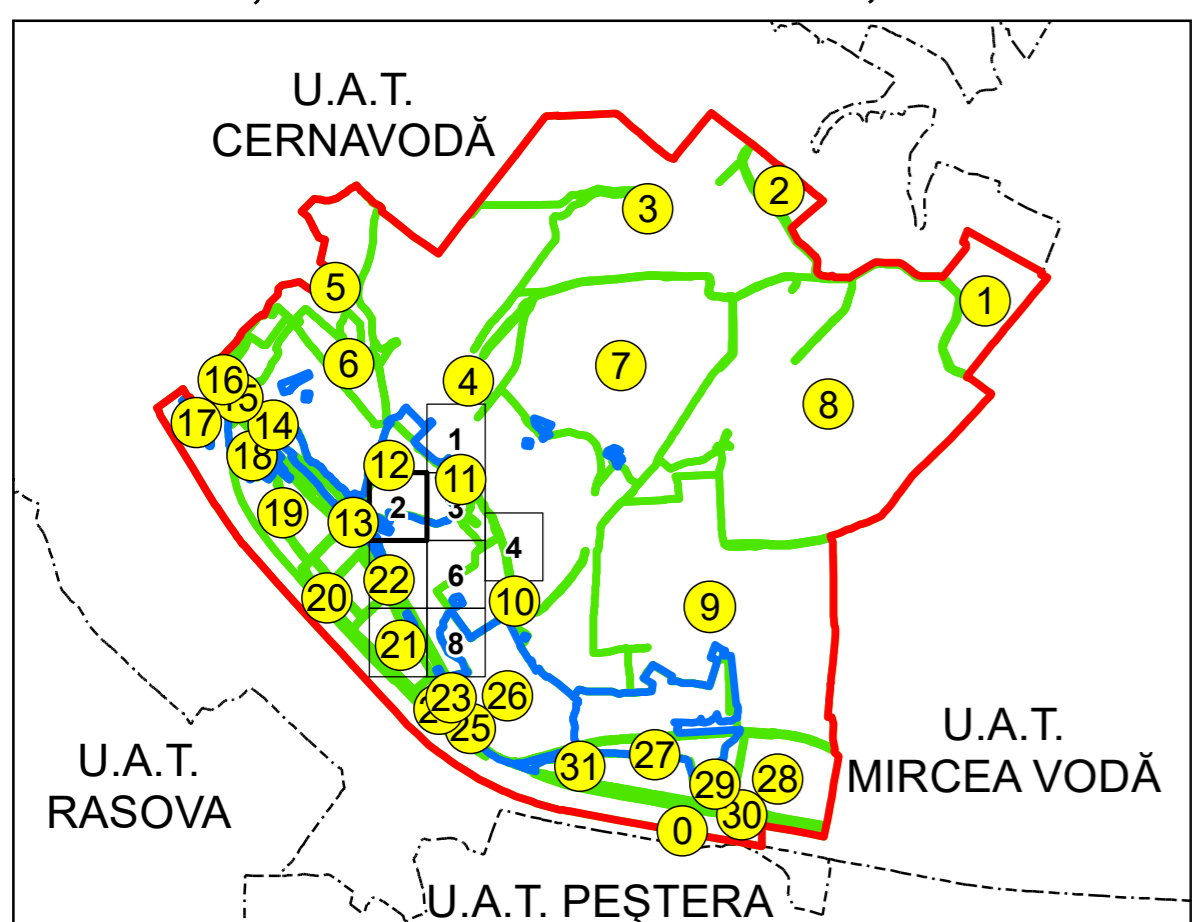

SCHIȚA DISPUNERII PLANȘELOR

PLAN CADASTRAL
 UAT: SALIGNY, JUD. CONSTANTA

Scara 1:1000
 Sector: 11

LEGENĐĂ

- Limită UAT
- Limită intravilan
- Limită sector cadastral
- Limită imobil
- Număr sector cadastral
- Număr identificator imobil
- Număr poștal
- Limită construcții

Spre publicare
 Sistem de proiecție: STEREO 70
 PLANȘA 2

AGENȚIA NAȚIONALĂ DE CADASTRU ȘI PUBLICITATE IMOBILIARĂ	
Proiect Major: Creșterea gradului de acoperire și incluziune a sistemului de înregistrare a proprietăților în zonele rurale din România, Lot 15 UAT: SALIGNY, JUDEȚUL CONSTANȚA	
Executant	SC TOPODEI SRL
Data întocmirii	20.04.2026
Semnătura	Semnat electronic