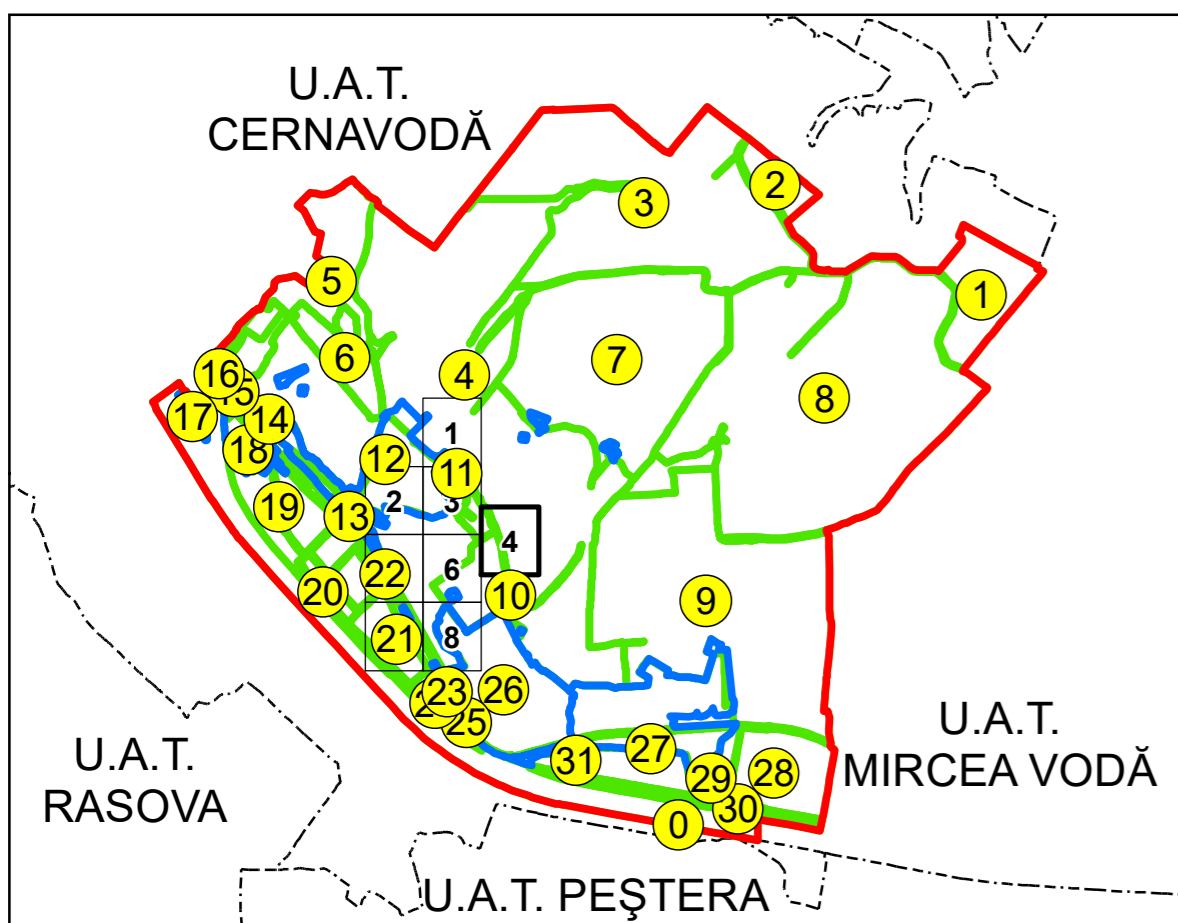

SCHIȚA DISPUNERII PLANȘELOR

PLAN CADASTRAL
UAT: SALIGNY JUD. CONSTANTA

Scara 1:1000
Sector: 11

LEGENDĂ

- Limită UAT — Număr sector cadastral
- Limită intravilan — Număr identificator imobil
- Limită sector cadastral — Număr poștal
- Limită imobil Limită construcții

Spre publicare
Sistem de proiecție: STEREO 70

PLANȘA 4

AGENȚIA NAȚIONALĂ DE CADASTRU ȘI
PUBLICITATE IMOBILIARĂ

Proiect Major: Creșterea gradului de acoperire și
incluziune a sistemului de înregistrare a proprietăților
în zonele rurale din România, Lot 15
UAT: SALIGNY, JUDEȚUL CONSTANȚA