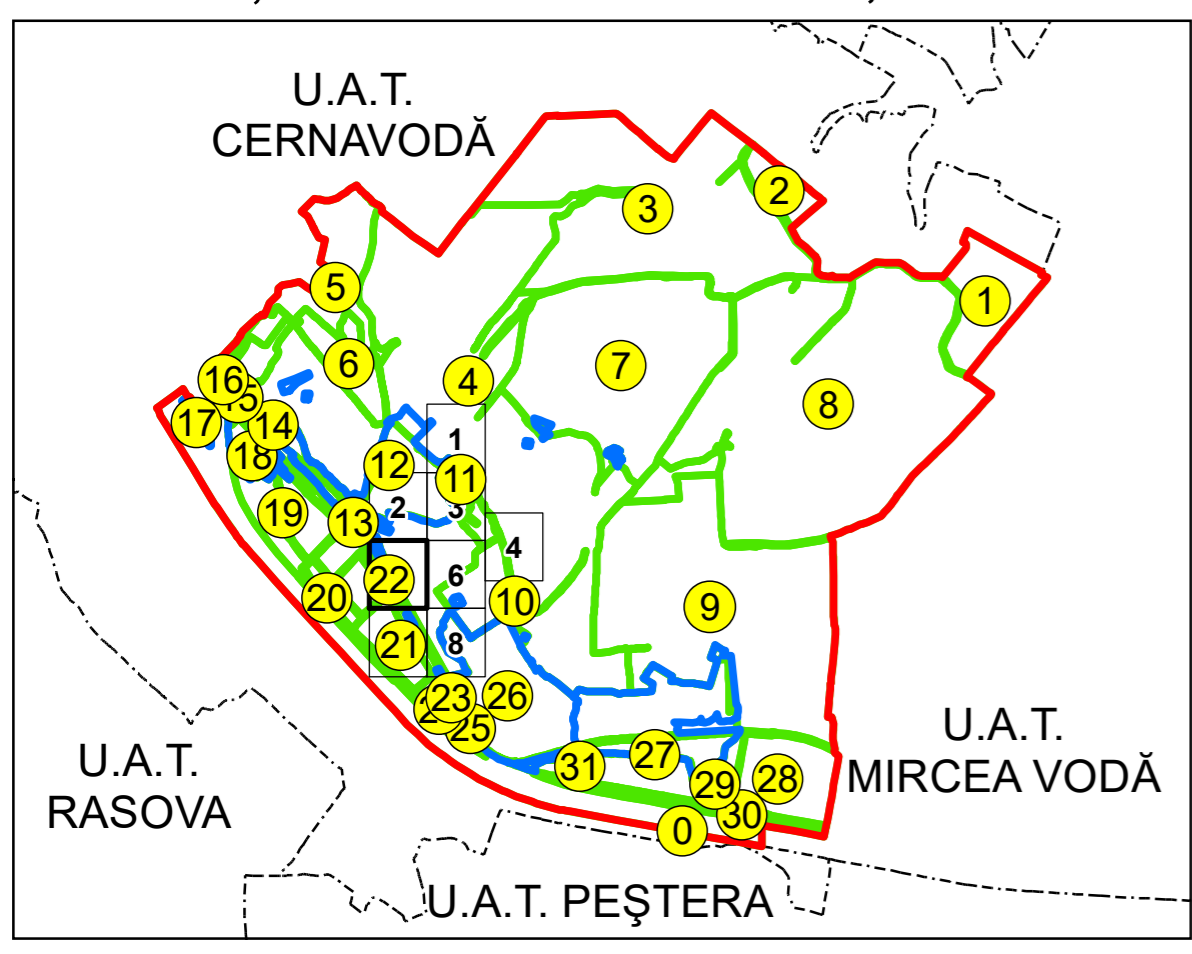

SCHIȚA DISPUNERII PLANȘELOR

PLAN CADASTRAL
 UAT: SALIGNY JUD. CONSTANTA

Scara 1:1000
 Sector: 11

LEGENDĂ

- Limită UAT
- Limită intravilan
- Limită sector cadastral
- Limită imobil
- Număr sector cadastral
- Număr identicator imobil
- Număr poștal
- Limită construcții

Spre publicare
 Sistem de proiecție: STEREO 70
 PLANȘA 5

AGENȚIA NAȚIONALĂ DE CADASTRU ȘI PUBLICITATE IMOBILIARĂ	
Proiect Major: Creșterea gradului de acoperire și incluziune a sistemului de înregistrare a proprietăților în zonele rurale din România, Lot 15 UAT: SALIGNY, JUDEȚUL CONSTANȚA	
Executant	SC TOPODEI SRL
Data întocmirii	20.04.2026
Semnătura	Semnat electronic