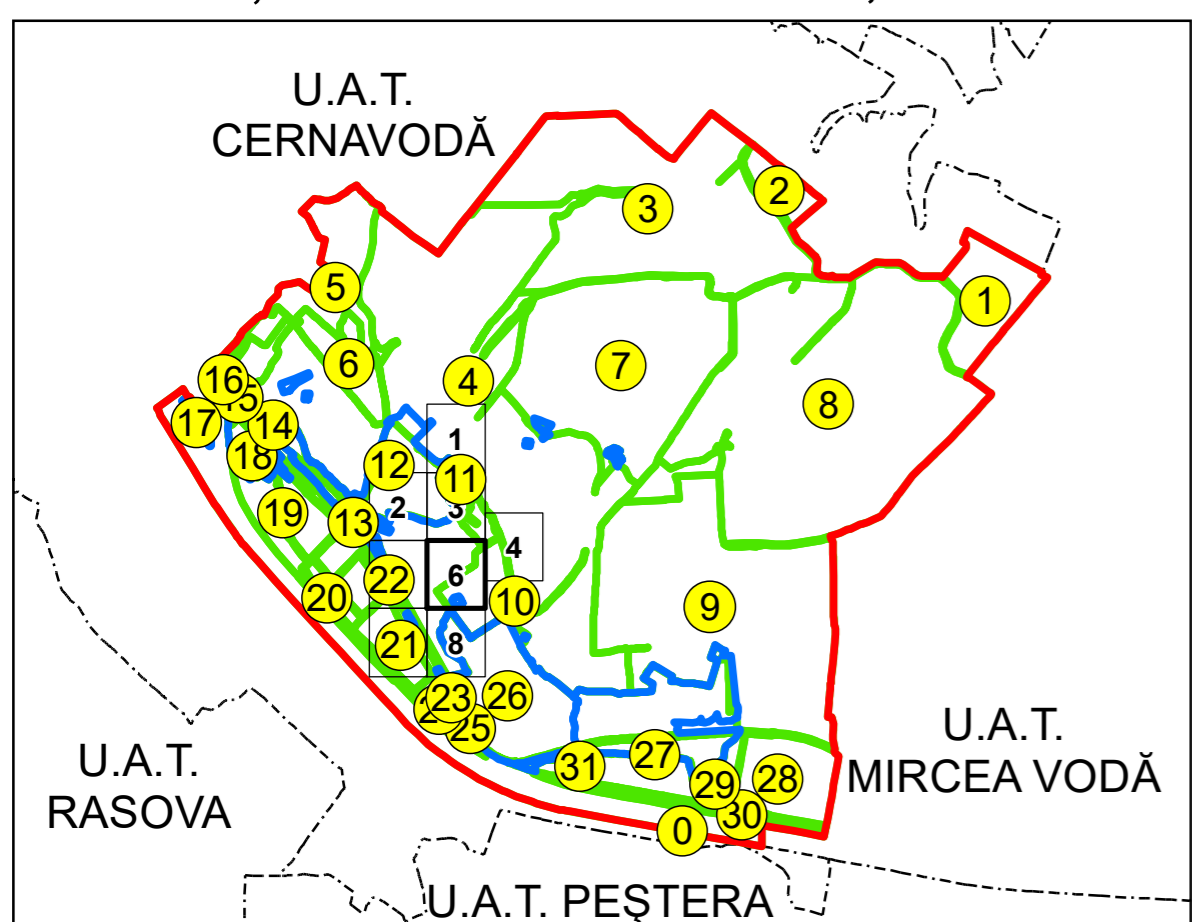

SCHIȚA DISPUNERII PLANȘELOR

PLAN CADASTRAL
UAT: SALIGNY JUD. CONSTANTA

Scara 1:1000
Sector: 11

LEGENDĂ

- Limită UAT
- Limită intravilan
- Limită sector cadastral
- Limită imobil
- Număr sector cadastral
- Număr identicator imobil
- Număr poștal
- Limită construcții

Spre publicare
Sistem de proiecție: STEREO 70
PLANȘA 6

AGENȚIA NAȚIONALĂ DE CADASTRU ȘI PUBLICITATE IMOBILIARĂ	
Proiect Major: Creșterea gradului de acoperire și incluziune a sistemului de înregistrare a proprietăților în zonele rurale din România, Lot 15 UAT: SALIGNY, JUDEȚUL CONSTANȚA	
Executant	SC TOPODEI SRL
Data întocmirii	20.04.2026
Semnătura	Semnat electronic