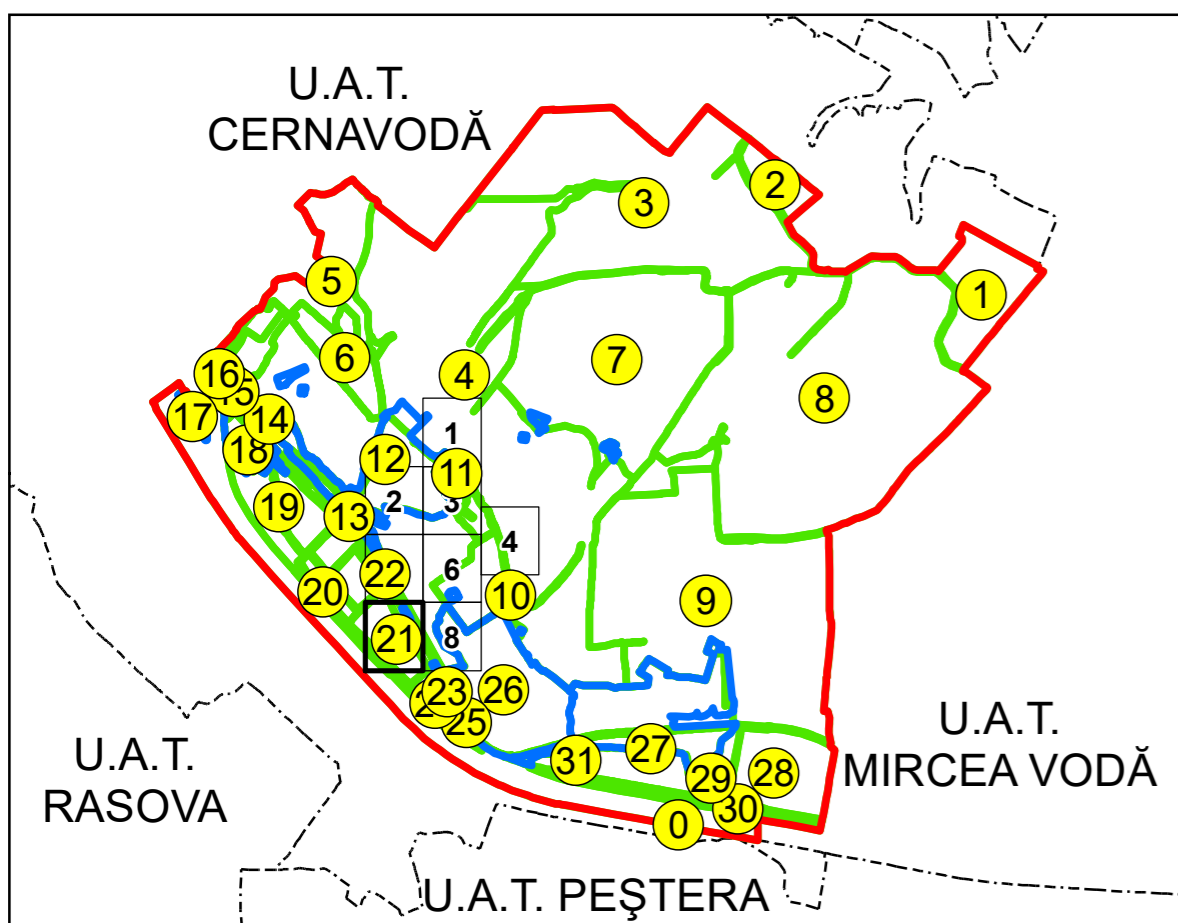

SCHIȚA DISPUNERII PLANȘELOR

PLAN CADASTRAL  
UAT: SALIGNY JUD. CONSTANTA

Scara 1:1000  
Sector: 11

LEGENDĂ

- Limită UAT — Număr sector cadastral
- Limită intravilan — Număr identificator imobil
- Limită sector cadastral — Număr poștal
- Limită imobil  Limită construcții

Spre publicare  
Sistem de proiecție: STEREO 70  
PLANȘA 7

AGENȚIA NAȚIONALĂ DE CADASTRU ȘI  
PUBLICITATE IMOBILIARĂ

Proiect Major: Creșterea gradului de acoperire și  
incluziune a sistemului de înregistrare a proprietăților  
în zonele rurale din România, Lot 15  
UAT: SALIGNY, JUDEȚUL CONSTANȚA