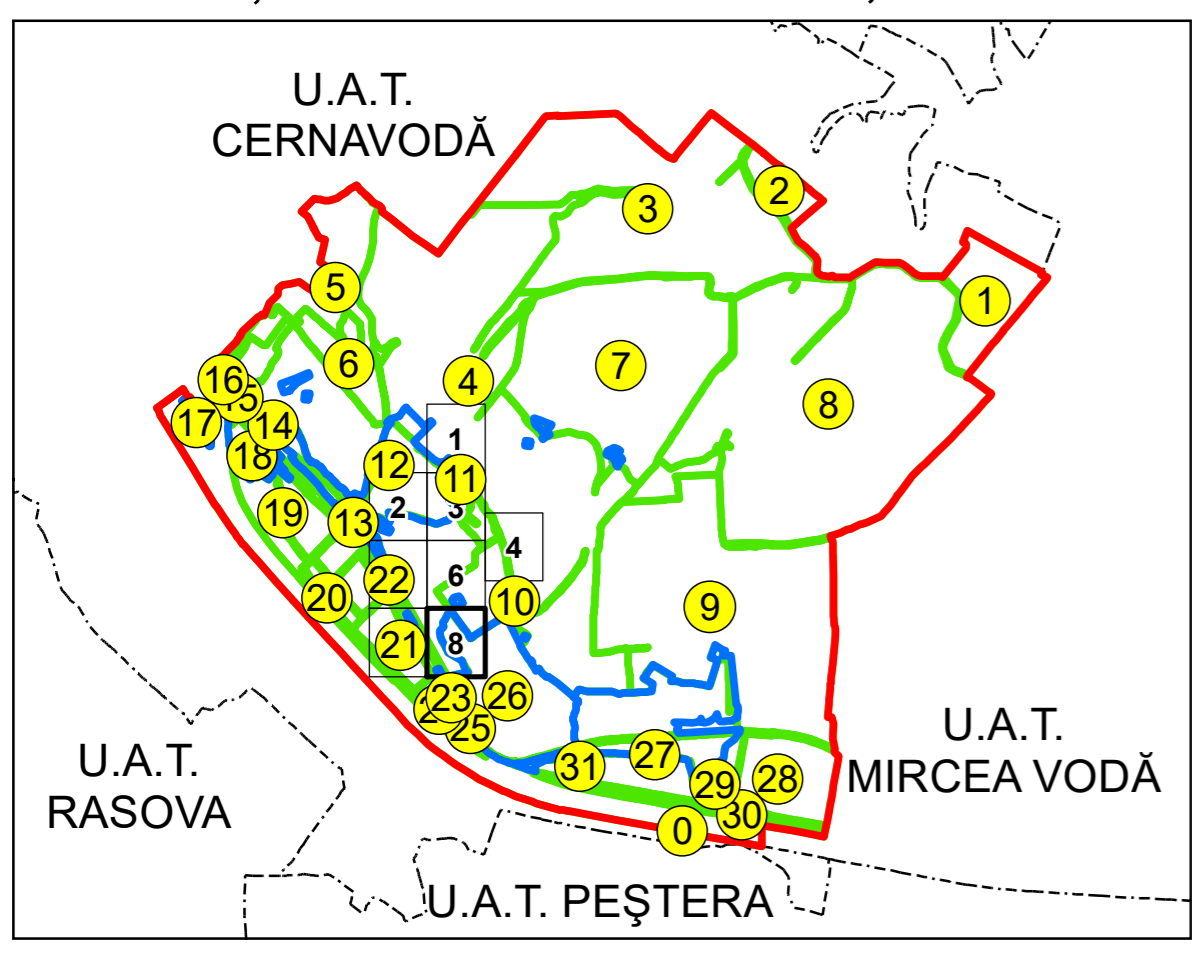

SCHIȚA DISPUNERII PLANȘELOR

PLAN CADASTRAL
 UAT: SALIGNY JUD. CONSTANTA

Scara 1:1000
 Sector: 11

LEGENDĂ

- Limită UAT
- Limită intravilan
- Limită sector cadastral
- Limită imobil
- Număr sector cadastral
- Număr identificator imobil
- Număr poștal
- Limită construcții

AGENȚIA NAȚIONALĂ DE CADASTRU ȘI PUBLICITATE IMOBILIARĂ	
Proiect Major: Creșterea gradului de acoperire și incluziune a sistemului de înregistrare a proprietăților în zonele rurale din România, Lot 15 UAT: SALIGNY, JUDEȚUL CONSTANȚA	
Executant	SC TOPODEI SRL
Data întocmirii	20.04.2026
Semnătura	Semnat electronic