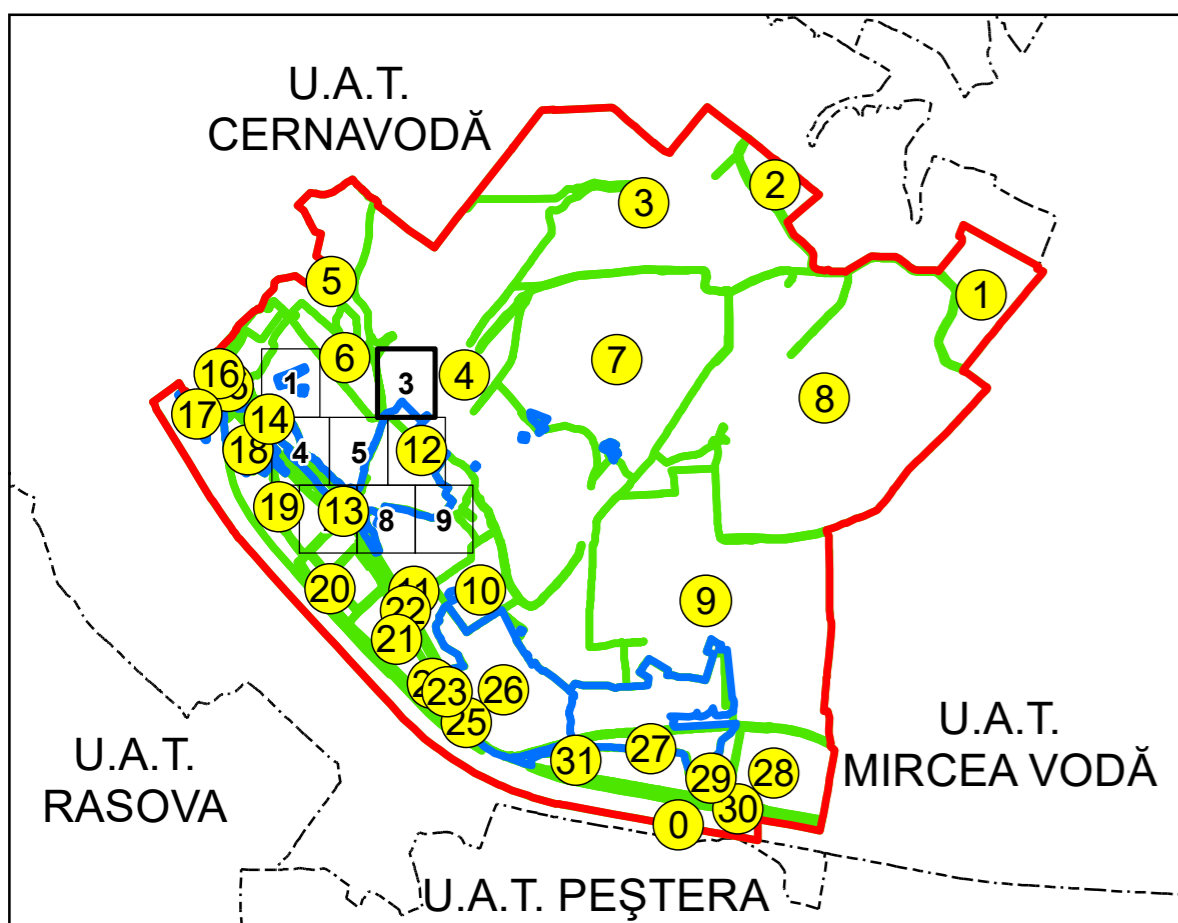

SCHIȚA DISPUNERII PLANȘELOR

PLAN CADASTRAL
 UAT: SALIGNY JUD. CONSTANTA

Scara 1:1000
 Sector: 12

LEGENDĂ

- Limită UAT — Număr sector cadastral
- Limită intravilan — Număr identificator imobil
- Limită sector cadastral — Număr poștal
- Limită imobil Limită construcții

10
 2555
 15

Spre publicare
 Sistem de proiecție: STEREO 70

PLANȘA 3

AGENȚIA NAȚIONALĂ DE CADASTRU ȘI
 PUBLICITATE IMOBILIARĂ

Proiect Major: Creșterea gradului de acoperire și
 incluziune a sistemului de înregistrare a proprietăților
 în zonele rurale din România, Lot 15
 UAT: SALIGNY, JUDEȚUL CONSTANȚA