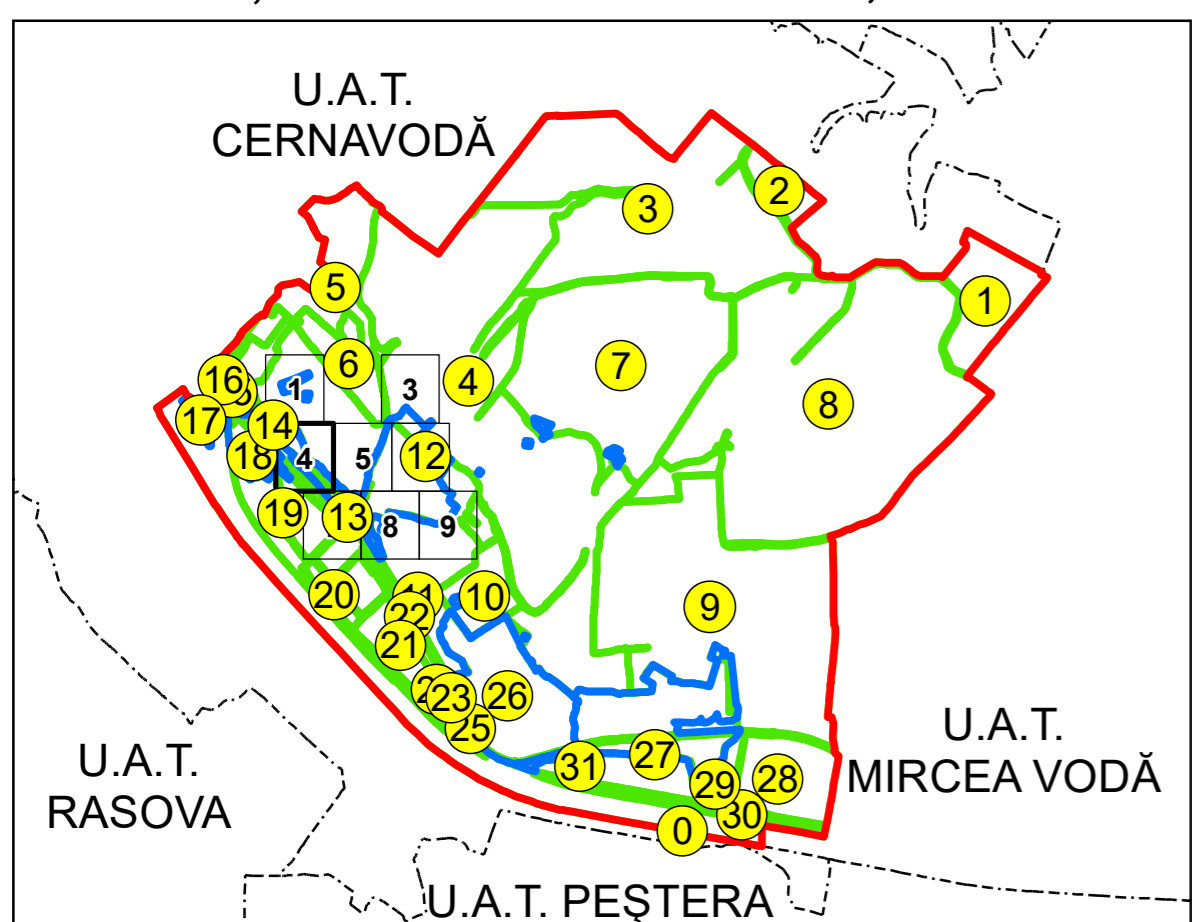

SCHIȚA DISPUNERII PLANȘELOR

**PLAN CADASTRAL**  
 UAT: SALIGNY, JUD. CONSTANTA

Scara 1:1000  
 Sector: 12

LEGENDĂ

- Limită UAT
- Limită intravilan
- Limită sector cadastral
- Limită imobil
- Număr sector cadastral
- Număr identificator imobil
- Număr poștal
- Limită construcții

Spre publicare  
 Sistem de proiecție: STEREO 70  
 PLANȘA 4

AGENȚIA NAȚIONALĂ DE CADASTRU ȘI PUBLICITATE IMOBILIARĂ	
Proiect Major: Creșterea gradului de acoperire și incluziune a sistemului de înregistrare a proprietăților în zonele rurale din România, Lot 15 UAT: SALIGNY, JUDEȚUL CONSTANȚA	
Executant	SC TOPODEI SRL
Data întocmirii	20.04.2026
Semnătura	Semnat electronic