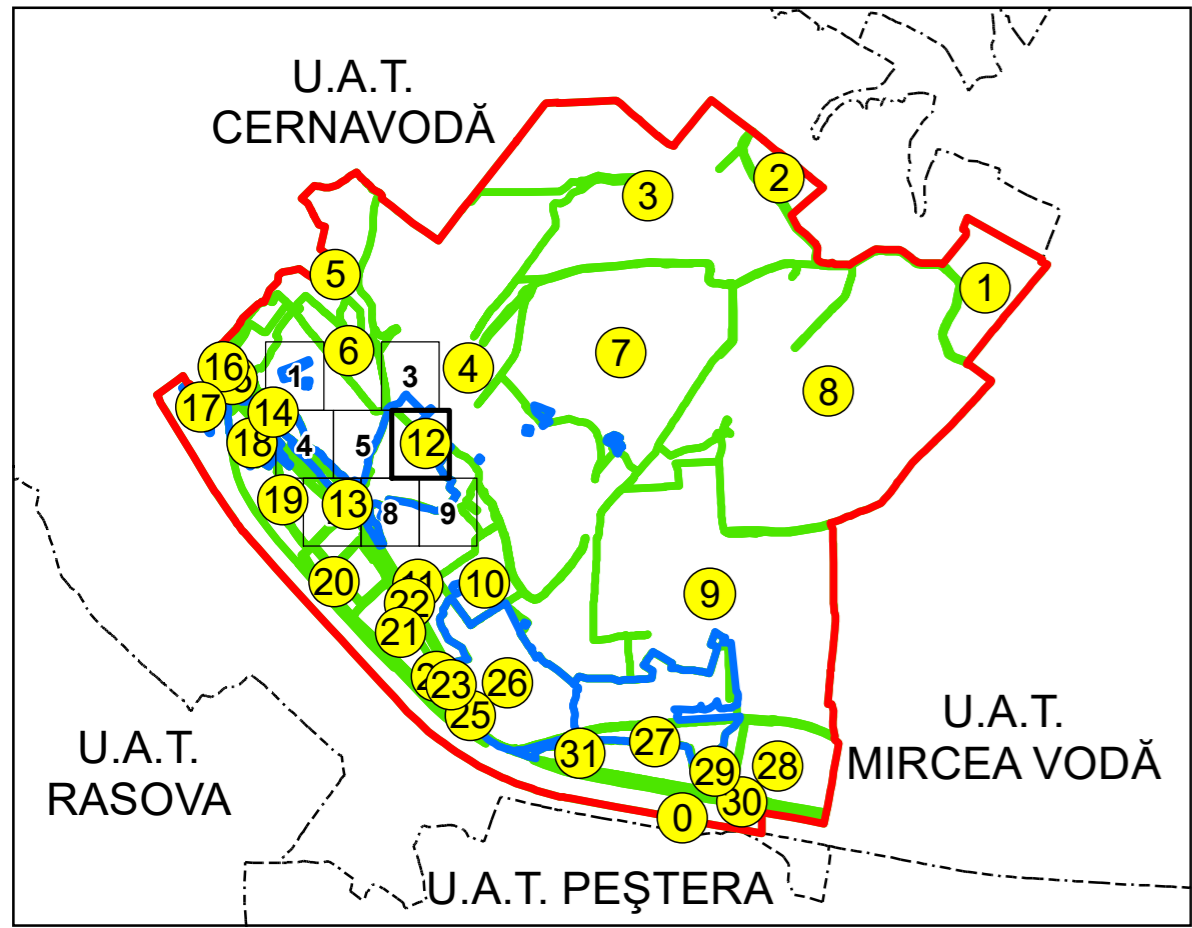

SCHIȚA DISPUNERII PLANȘELOR

**PLAN CADASTRAL**  
**UAT: SALIGNY, JUD. CONSTANTA**

Scara 1:1000  
 Sector: 12

LEGENDĂ

- Limită UAT
- Limită intravilan
- Limită sector cadastral
- Limită imobil
- Număr sector cadastral
- Număr identicator imobil
- Număr poștal
- Limită construcții

10  
 2555  
 15

Spre publicare  
 Sistem de proiecție: STEREO 70  
 PLANȘA 6

<b>AGENȚIA NAȚIONALĂ DE CADASTRU ȘI        PUBLICITATE IMOBILIARĂ</b>	
Proiect Major: Creșterea gradului de acoperire și incluziune a sistemului de înregistrare a proprietăților în zonele rurale din România, Lot 15 UAT: SALIGNY, JUDEȚUL CONSTANȚA	
Executant	SC TOPODEI SRL
Data întocmirii	20.04.2026
Semnătura	Semnat electronic