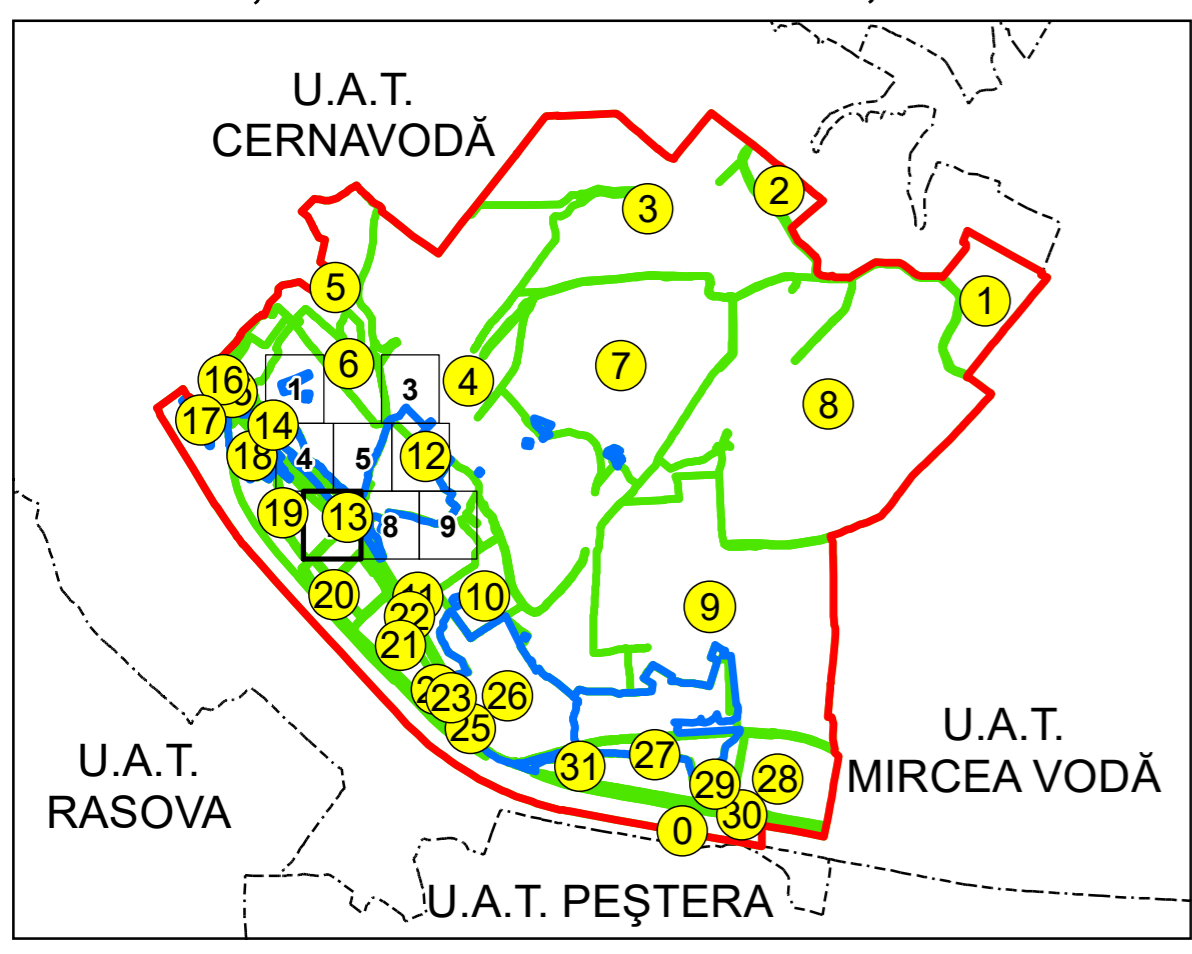

SCHIȚA DISPUNERII PLANȘELOR

PLAN CADASTRAL
 UAT: SALIGNY JUD. CONSTANTA

Scara 1:1000
 Sector: 12

LEGENDĂ

- Limită UAT
- Limită intravilan
- Limită sector cadastral
- Limită imobil
- Număr sector cadastral
- Număr identificator imobil
- Număr poștal
- Limită construcții

Spre publicare
 Sistem de proiecție: STEREO 70
 PLANȘA 7

AGENȚIA NAȚIONALĂ DE CADASTRU ȘI PUBLICITATE IMOBILIARĂ	
Proiect Major: Creșterea gradului de acoperire și incluziune a sistemului de înregistrare a proprietăților în zonele rurale din România, Lot 15 UAT: SALIGNY, JUDEȚUL CONSTANȚA	
Executant	SC TOPODEI SRL
Data întocmirii	20.04.2026
Semnătura	Semnat electronic