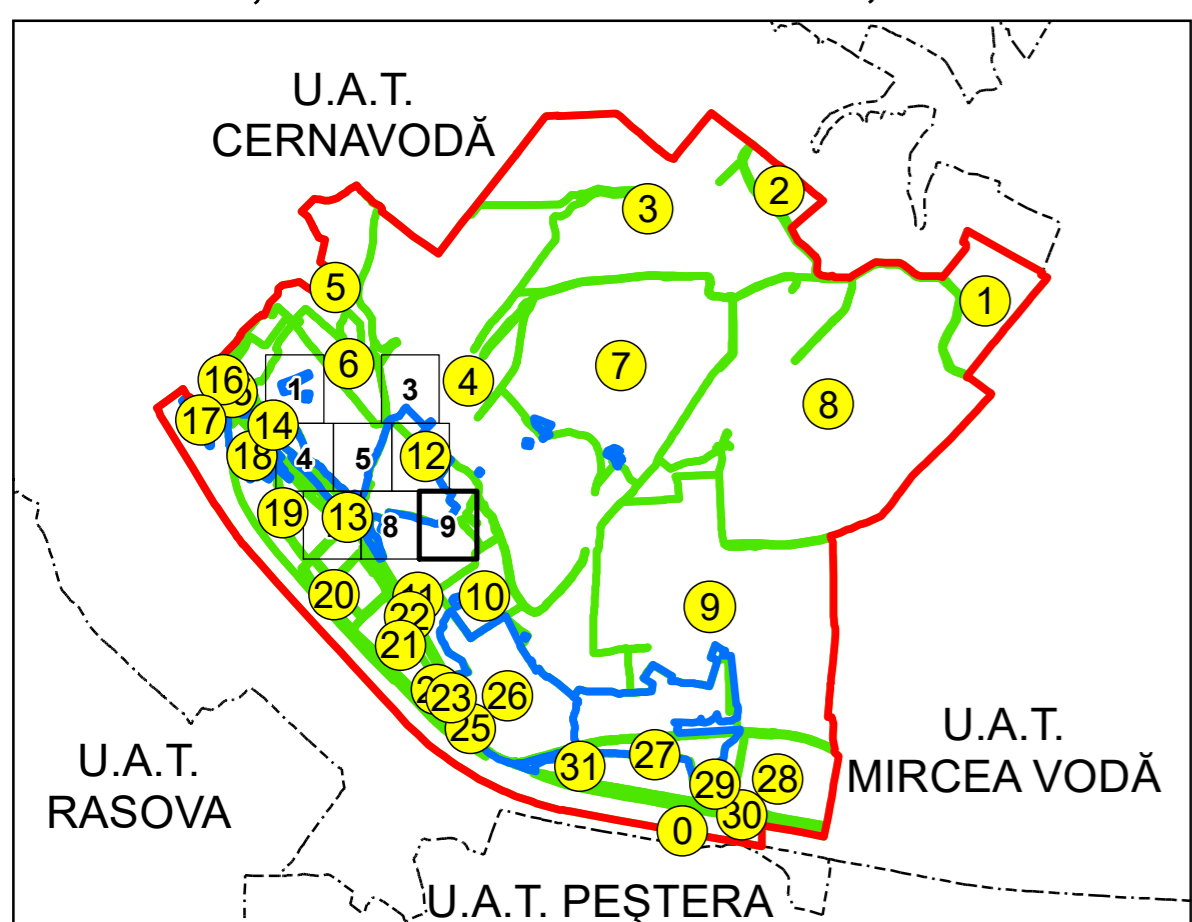

SCHIȚA DISPUNERII PLANȘELOR

PLAN CADASTRAL  
UAT: SALIGNY, JUD. CONSTANTA

Scara 1:1000  
Sector: 12

LEGENDĂ

- Limită UAT
- Limită intravilan
- Limită sector cadastral
- Limită imobil
- Număr sector cadastral
- Număr identificator imobil
- Număr poștal
- Limită construcții

AGENȚIA NAȚIONALĂ DE CADASTRU ȘI PUBLICITATE IMOBILIARĂ	
Proiect Major: Creșterea gradului de acoperire și incluziune a sistemului de înregistrare a proprietăților în zonele rurale din România, Lot 15 UAT: SALIGNY, JUDEȚUL CONSTANȚA	
Executant	SC TOPODEI SRL
Data întocmirii	20.04.2026
Semnătura	Semnat electronic