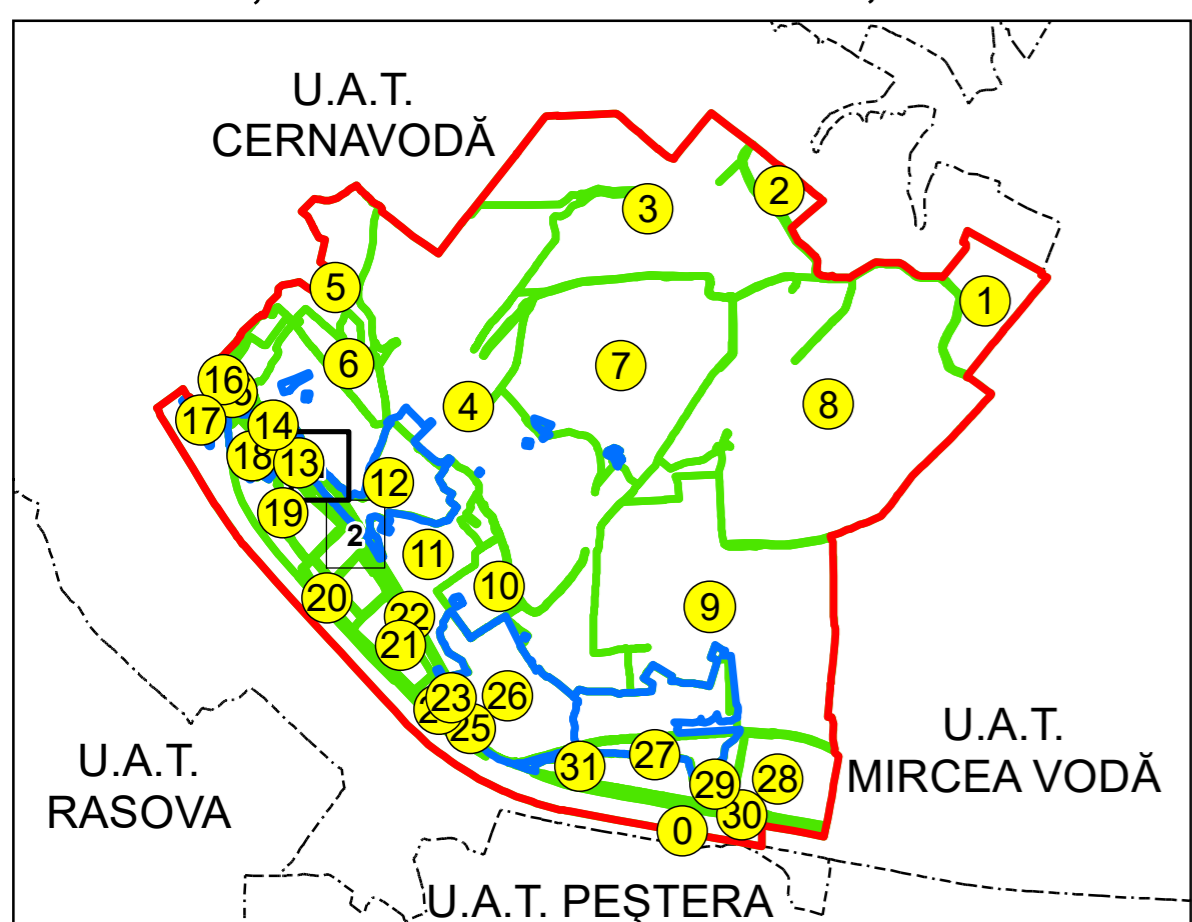

SCHIȚA DISPUNERII PLANȘELOR

PLAN CADASTRAL
UAT: SALIGNY, JUD. CONSTANTA

Scara 1:1000
Sector: 13

LEGENDĂ

- Limită UAT
- Limită intravilan
- Limită sector cadastral
- Limită imobil
- Număr sector cadastral
- Număr identificator imobil
- Număr poștal
- Limită construcții

Spre publicare
Sistem de proiecție: STEREO 70
PLANȘA 1

AGENȚIA NAȚIONALĂ DE CADASTRU ȘI PUBLICITATE IMOBILIARĂ	
Proiect Major: Creșterea gradului de acoperire și incluziune a sistemului de înregistrare a proprietăților în zonele rurale din România, Lot 15 UAT: SALIGNY, JUDEȚUL CONSTANȚA	
Executant	SC TOPODEI SRL
Data întocmirii	20.04.2026
Semnătura	Semnat electronic