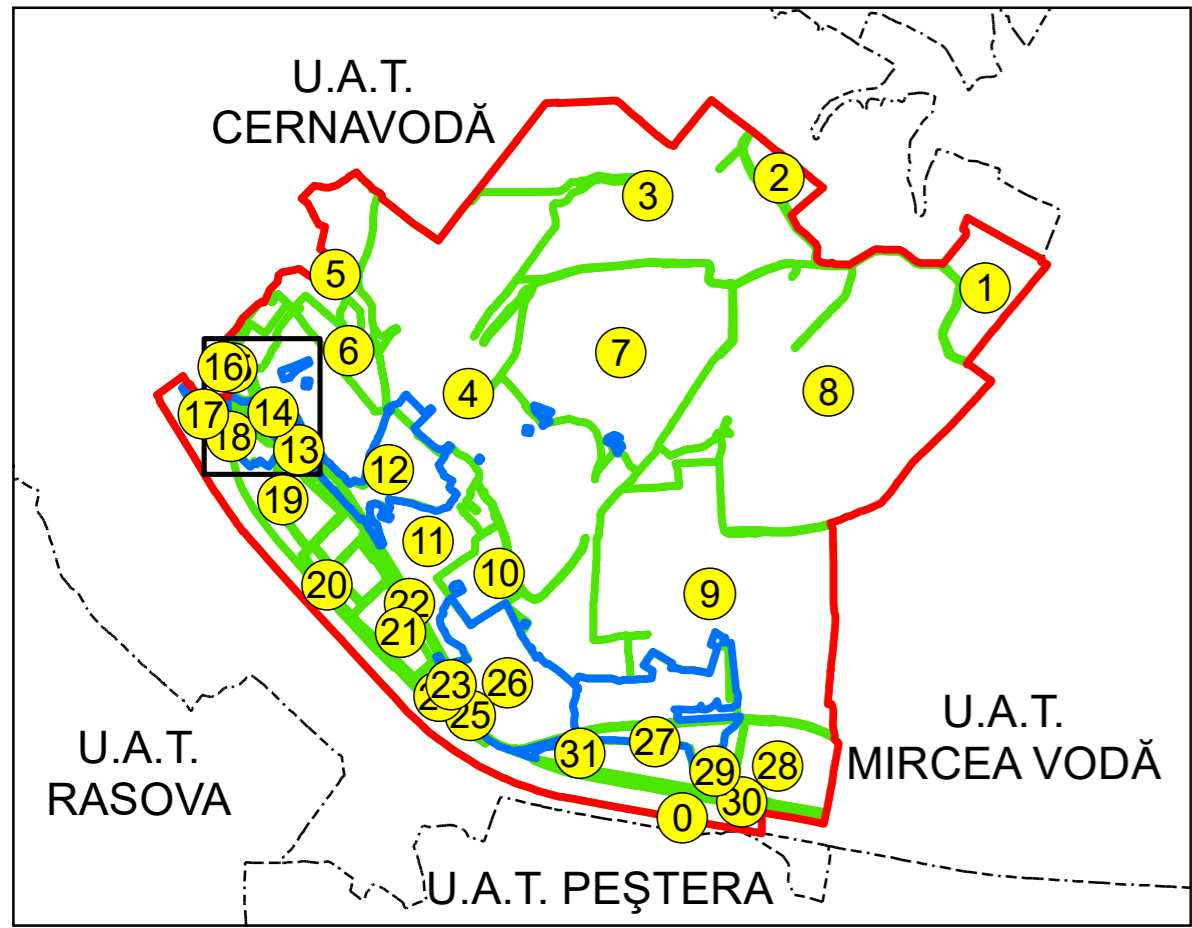

SCHIȚA DISPUNERII PLANȘELOR

PLAN CADASTRAL
 UAT: SALIGNY JUD. CONSTANTA

Scara 1:2000
 Sector: 14

LEGENDĂ

- Limită UAT
- Limită intravilan
- Limită sector cadastral
- Limită imobil
- Număr sector cadastral
- Număr identificator imobil
- Număr poștal
- Limită construcții

AGENȚIA NAȚIONALĂ DE CADASTRU ȘI PUBLICITATE IMOBILIARĂ	
Proiect Major: Creșterea gradului de acoperire și incluziune a sistemului de înregistrare a proprietăților în zonele rurale din România, Lot 15 UAT: SALIGNY, JUDEȚUL CONSTANȚA	
Executant	SC TOPODEI SRL
Data întocmirii	20.04.2026
Semnătura	Semnat electronic