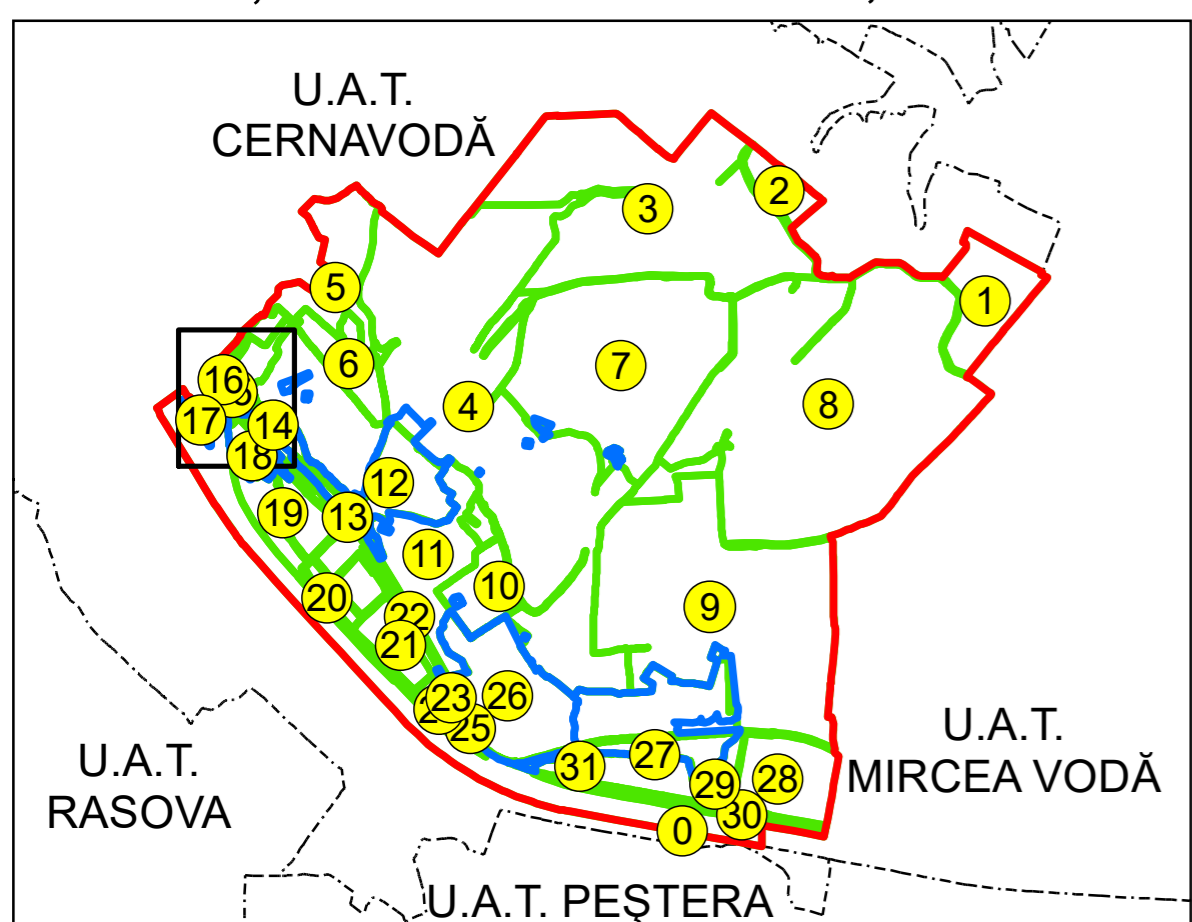

SCHIȚA DISPUNERII PLANȘELOR

PLAN CADASTRAL
 UAT: SALIGNY, JUD. CONSTANTA

Scara 1:2000
 Sector: 15

LEGENDĂ

- Limită UAT
- Limită intravilan
- Limită sector cadastral
- Limită imobil
- Număr sector cadastral
- Număr identificator imobil
- Număr poștal
- Limită construcții

Spre publicare
 Sistem de proiecție: STEREO 70
 PLANȘA 1

AGENȚIA NAȚIONALĂ DE CADASTRU ȘI PUBLICITATE IMOBILIARĂ	
Proiect Major: Creșterea gradului de acoperire și incluziune a sistemului de înregistrare a proprietăților în zonele rurale din România, Lot 15 UAT: SALIGNY, JUDEȚUL CONSTANȚA	
Executant	SC TOPODEI SRL
Data întocmirii	20.04.2026
Semnătura	Semnat electronic