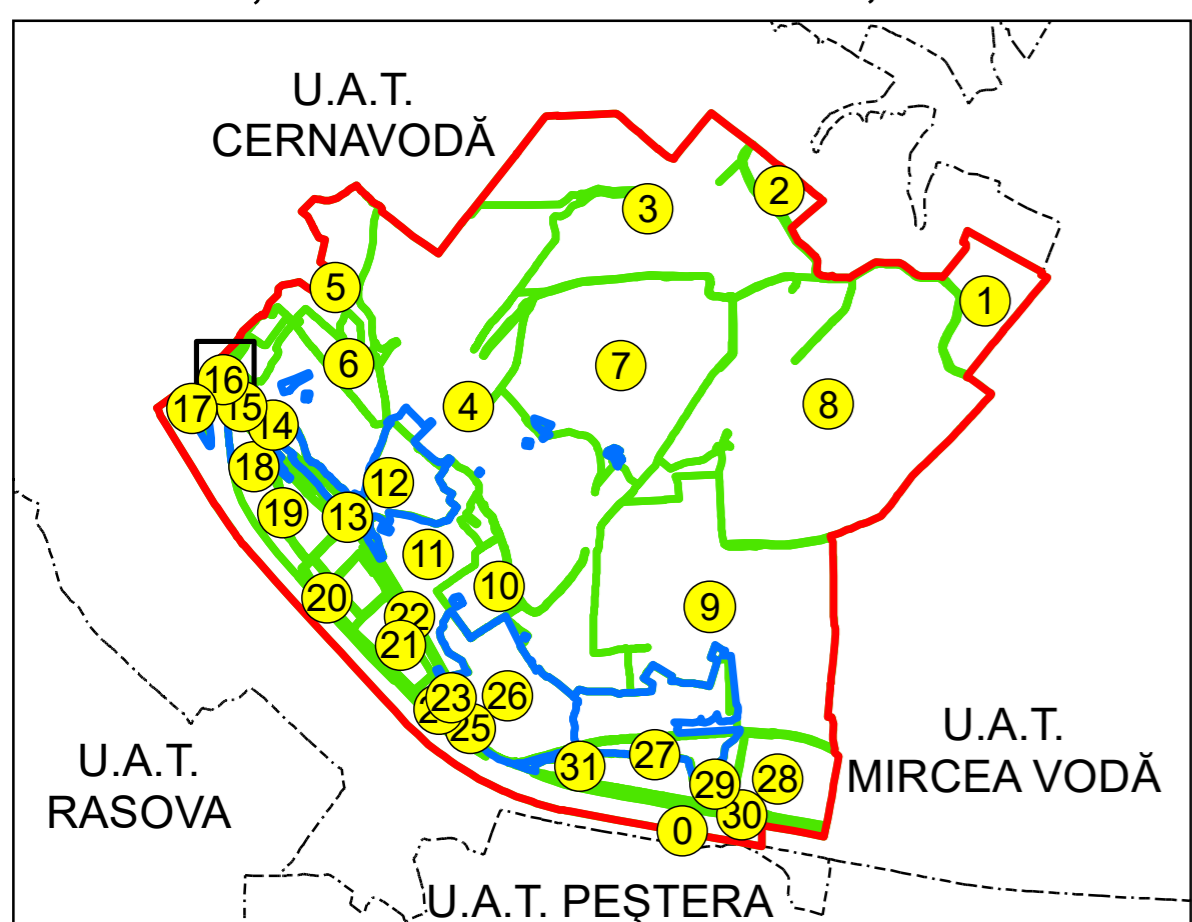

U.A.T.
CERNAVODĂ

SCHIȚA DISPUNERII PLANȘELOR

PLAN CADASTRAL
UAT: SALIGNY JUD. CONSTANTA

Scara 1:1000
Sector: 16

LEGENDĂ

- Limită UAT
- Limită intravilan
- Limită sector cadastral
- Limită imobil
- Număr sector cadastral
- Număr identificator imobil
- Număr poștal
- Limită construcții

| | |
|--|-------------------|
| AGENȚIA NAȚIONALĂ DE CADASTRU ȘI PUBLICITATE IMOBILIARĂ | |
| Proiect Major: Creșterea gradului de acoperire și incluziune a sistemului de înregistrare a proprietăților în zonele rurale din România, Lot 15 UAT: SALIGNY, JUDEȚUL CONSTANȚA | |
| Executant | SC TOPODEI SRL |
| Data întocmirii | 20.04.2026 |
| Semnătura | Semnat electronic |