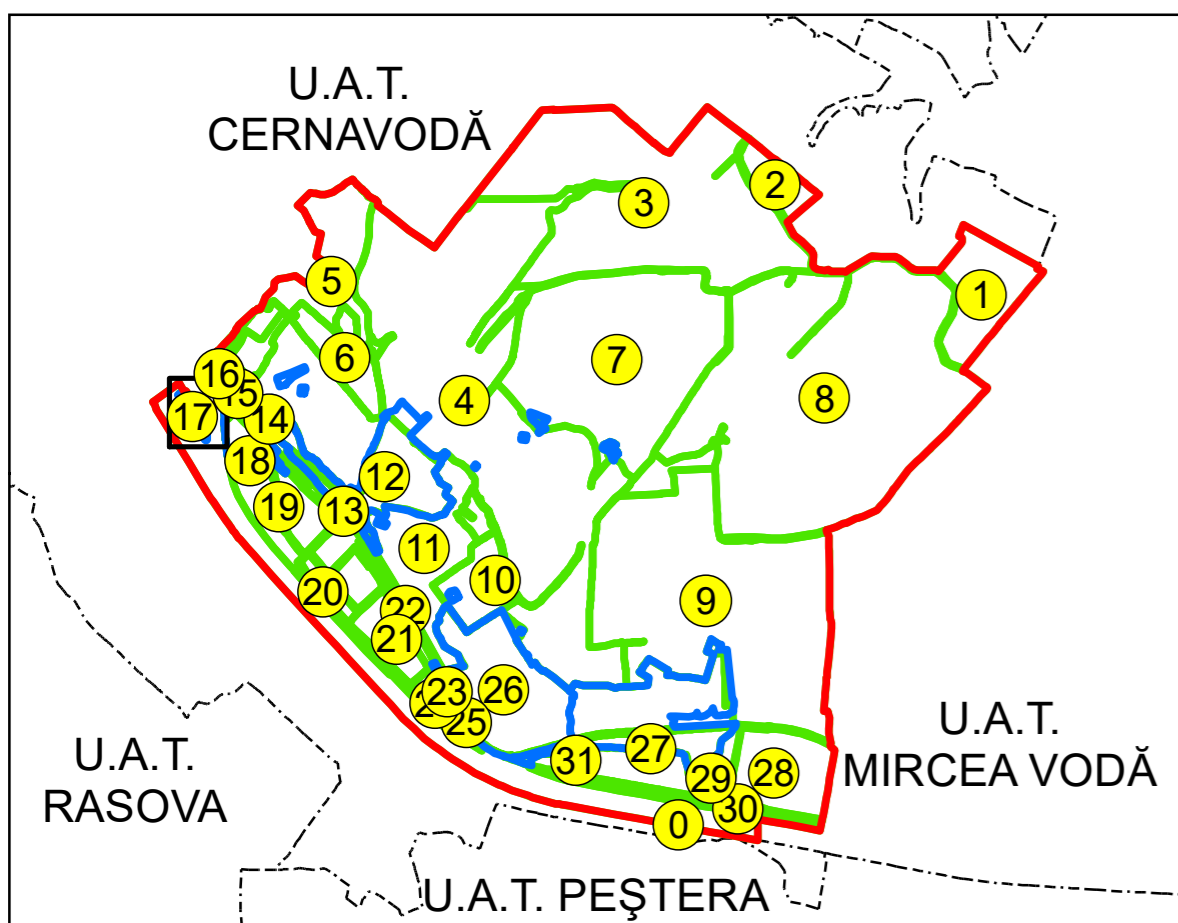

SCHIȚA DISPUNERII PLANȘELOR

PLAN CADASTRAL
UAT: SALIGNY JUD. CONSTANTA

Scara 1:1000
Sector: 17

LEGENDĂ

- Limită UAT
- Limită intravilan
- Limită sector cadastral
- Limită imobil
- Număr sector cadastral
- Număr identificator imobil
- Număr poștal
- Limită construcții

10
2555
15

Spre publicare
Sistem de proiecție: STEREO 70

PLANȘA 1

AGENȚIA NAȚIONALĂ DE CADASTRU ȘI
PUBLICITATE IMOBILIARĂ

Proiect Major: Creșterea gradului de acoperire și
incluziune a sistemului de înregistrare a proprietăților
în zonele rurale din România, Lot 15
UAT: SALIGNY, JUDEȚUL CONSTANȚA