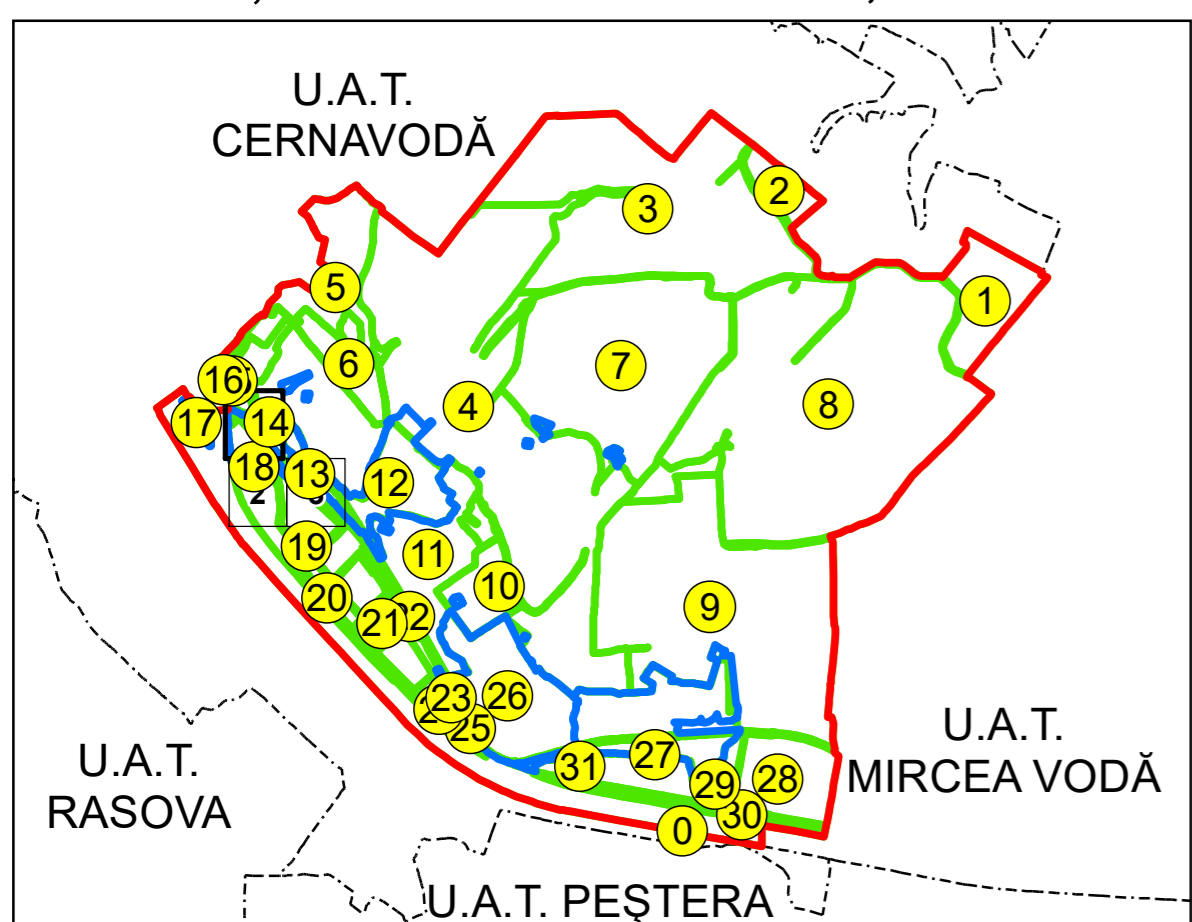

SCHIȚA DISPUNERII PLANȘELOR

PLAN CADASTRAL
 UAT: SALIGNY JUD. CONSTANTA

Scara 1:1000
 Sector: 18

LEGENDĂ

- Limită UAT
- Limită intravilan
- Limită sector cadastral
- Limită imobil
- Număr sector cadastral
- Număr identicator imobil
- Număr poștal
- Limită construcții

Spre publicare
 Sistem de proiecție: STEREO 70
 PLANȘA 1

AGENȚIA NAȚIONALĂ DE CADASTRU ȘI PUBLICITATE IMOBILIARĂ	
Proiect Major: Creșterea gradului de acoperire și incluziune a sistemului de înregistrare a proprietăților în zonele rurale din România, Lot 15 UAT: SALIGNY, JUDEȚUL CONSTANȚA	
Executant	SC TOPODEI SRL
Data întocmirii	20.04.2026
Semnătura	Semnat electronic