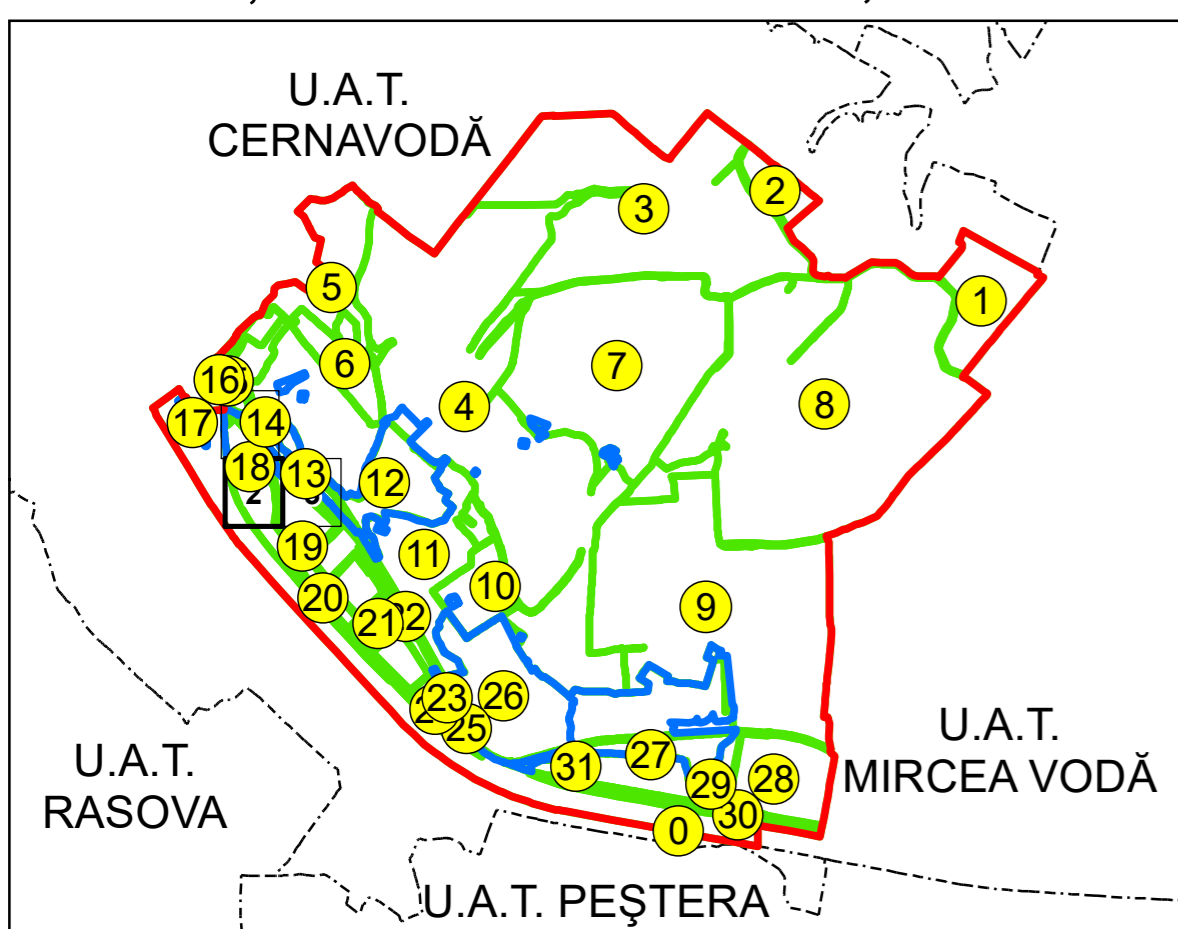

SCHIȚA DISPUNERII PLANȘELOR

PLAN CADASTRAL
UAT: SALIGNY, JUD. CONSTANTA

Scara 1:1000
Sector: 18

LEGENDĂ

- Limită UAT
- Limită intravilan
- Limită sector cadastral
- Limită imobil
- Număr sector cadastral
- Număr identicator imobil
- Număr poștal
- Limită construcții

10
2555
18

Spre publicare
Sistem de proiecție: STEREO 70

PLANȘA 2

AGENȚIA NAȚIONALĂ DE CADASTRU ȘI
PUBLICITATE IMOBILIARĂ

Proiect Major: Creșterea gradului de acoperire și
incluziune a sistemului de înregistrare a proprietăților
în zonele rurale din România, Lot 15
UAT: SALIGNY, JUDEȚUL CONSTANȚA