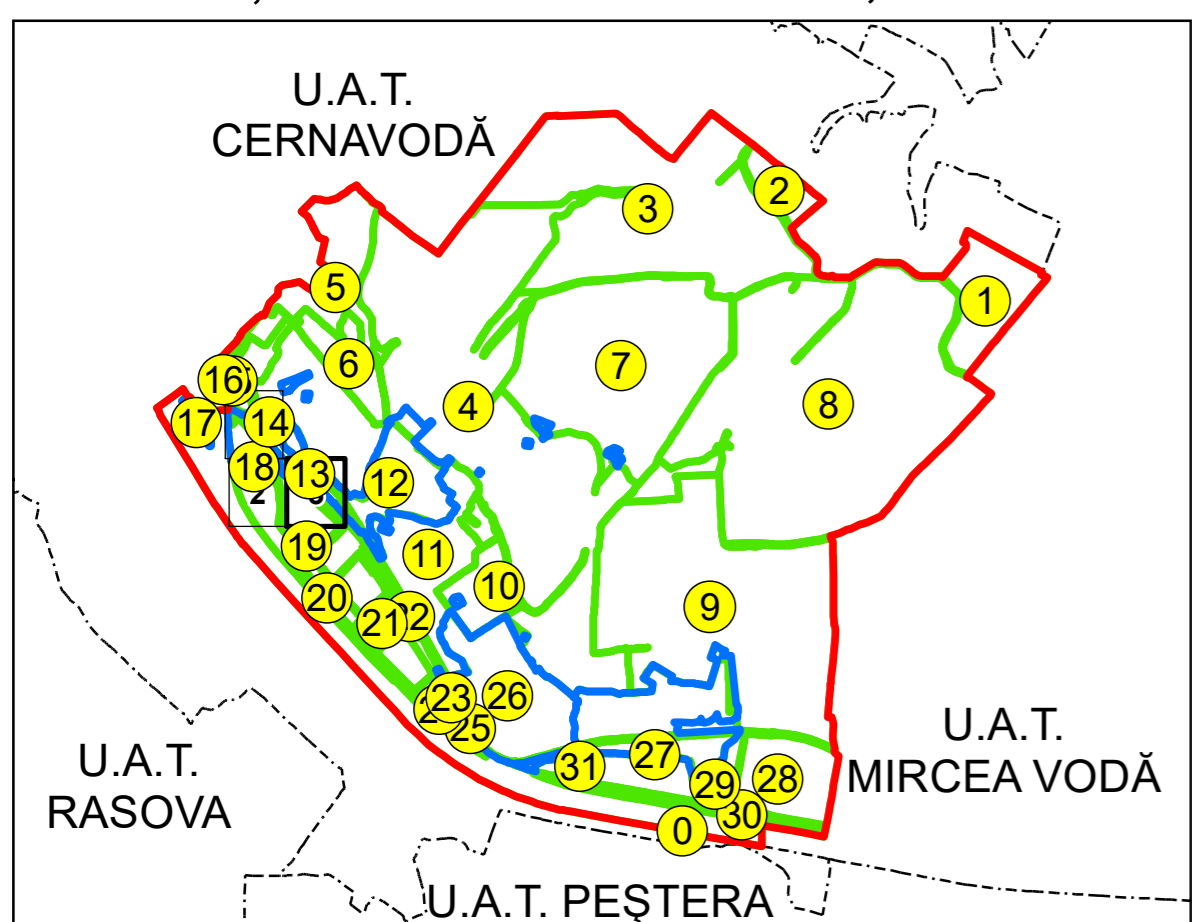

SCHIȚA DISPUNERII PLANȘELOR

**PLAN CADASTRAL**  
 UAT: SALIGNY JUD. CONSTANTA

Scara 1:1000  
 Sector: 18

LEGENDĂ

- Limită UAT
- Limită intravilan
- Limită sector cadastral
- Limită imobil
- Număr sector cadastral
- Număr identificator imobil
- Număr poștal
- Limită construcții

Spre publicare  
 Sistem de proiecție: STEREO 70  
 PLANȘA 3

AGENȚIA NAȚIONALĂ DE CADASTRU ȘI PUBLICITATE IMOBILIARĂ	
Proiect Major: Creșterea gradului de acoperire și incluziune a sistemului de înregistrare a proprietăților în zonele rurale din România, Lot 15 UAT: SALIGNY, JUDEȚUL CONSTANȚA	
Executant	SC TOPODEI SRL
Data întocmirii	20.04.2026
Semnătura	Semnat electronic