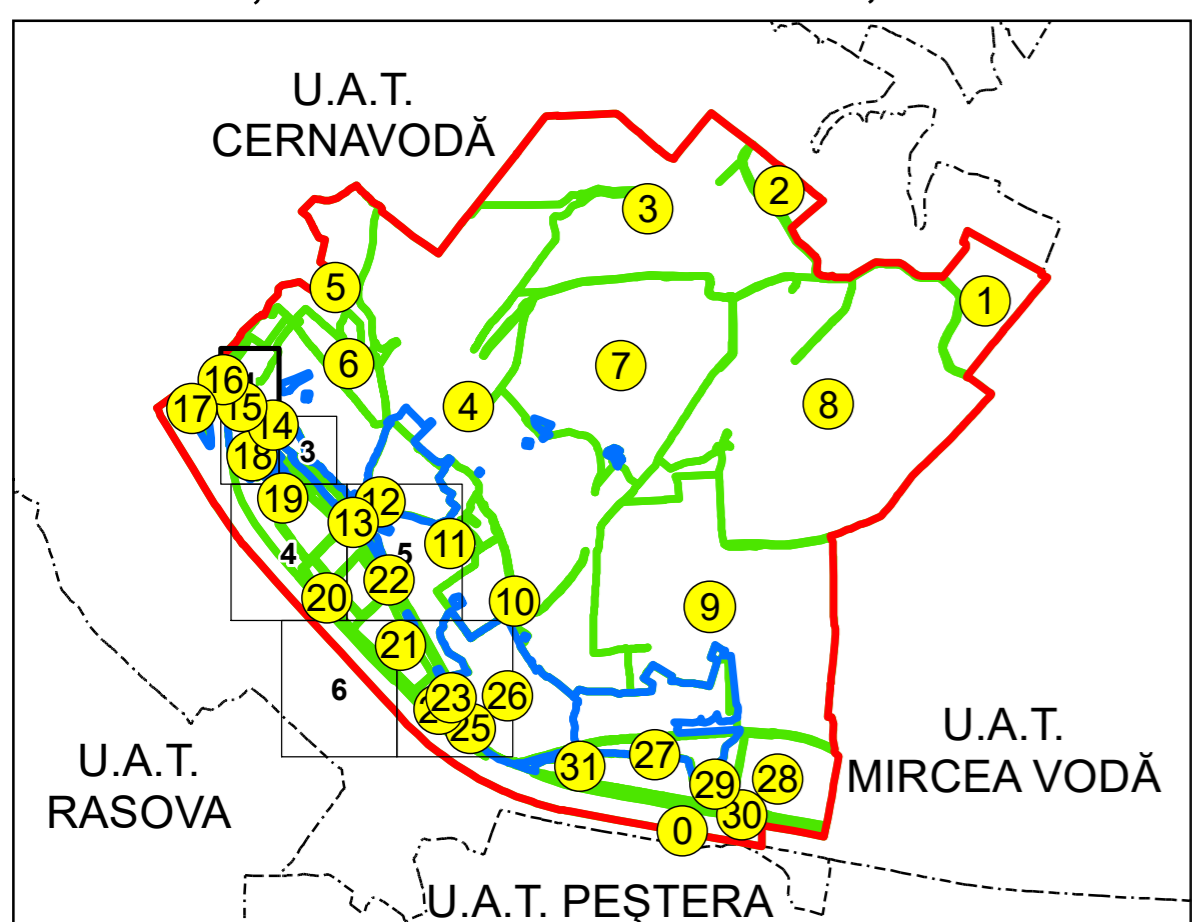

SCHIȚA DISPUNERII PLANȘELOR

PLAN CADASTRAL
 UAT: SALIGNY JUD. CONSTANTA

Scara 1:1000
 Sector: 19

LEGENDĂ

- Limită UAT
- Limită intravilan
- Limită sector cadastral
- Limită imobil
- Număr sector cadastral
- Număr identificator imobil
- Număr poștal
- Limită construcții

AGENȚIA NAȚIONALĂ DE CADASTRU ȘI PUBLICITATE IMOBILIARĂ	
Proiect Major: Creșterea gradului de acoperire și incluziune a sistemului de înregistrare a proprietăților în zonele rurale din România, Lot 15 UAT: SALIGNY, JUDEȚUL CONSTANȚA	
Executant	SC TOPODEI SRL
Data întocmirii	20.04.2026
Semnătura	Semnat electronic