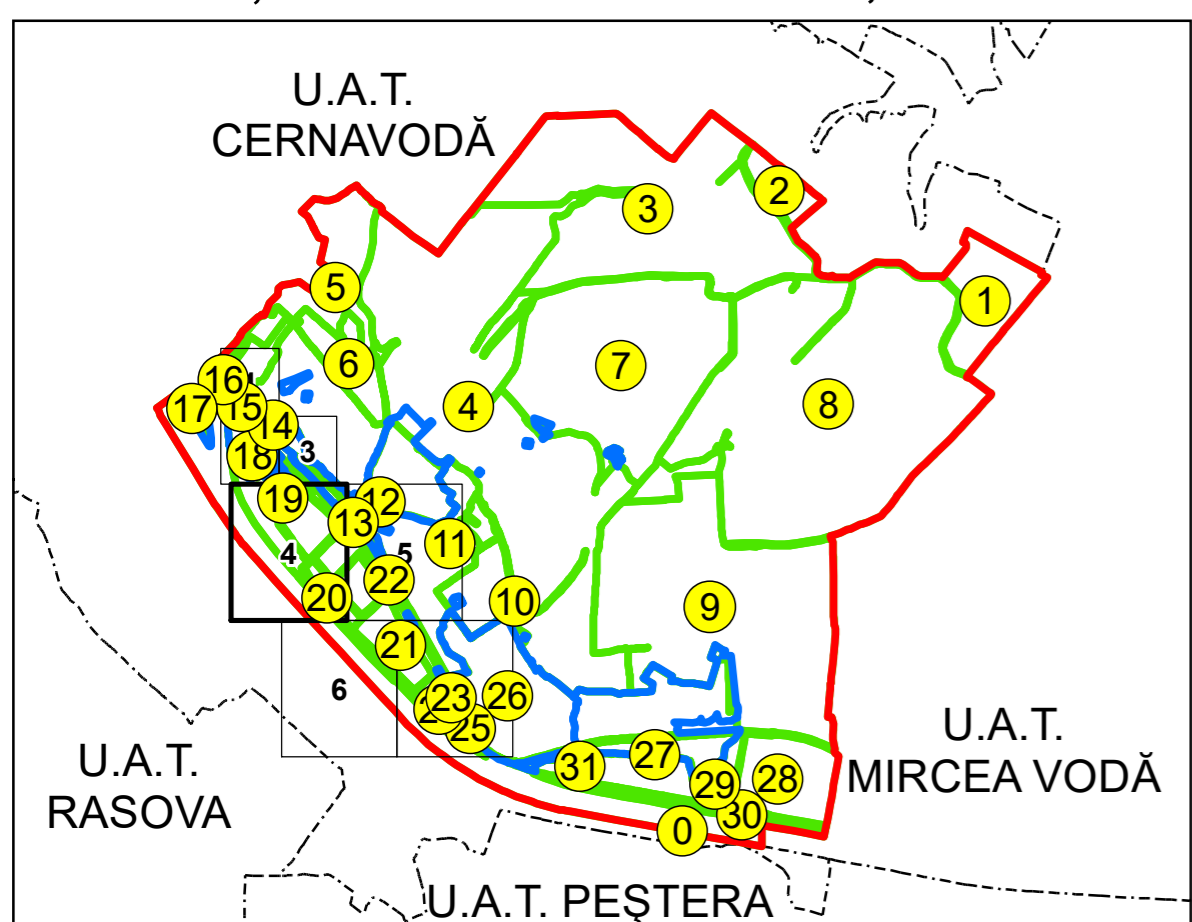

U.A.T.  
CERNAVODĂ

SCHIȚA DISPUNERII PLANȘELOR

PLAN CADASTRAL  
UAT: SALIGNY JUD. CONSTANTA

Scara 1:2000  
Sector: 19

LEGENDĂ

- Limită UAT
- Limită intravilan
- Limită sector cadastral
- Limită imobil
- Număr sector cadastral
- Număr identificator imobil
- Număr poștal
- Limită construcții

10  
2555  
19

Spre publicare  
Sistem de proiecție: STEREO 70

PLANȘA 4

AGENȚIA NAȚIONALĂ DE CADASTRU ȘI  
PUBLICITATE IMOBILIARĂ

Proiect Major: Creșterea gradului de acoperire și  
incluziune a sistemului de înregistrare a proprietăților  
în zonele rurale din România, Lot 15  
UAT: SALIGNY, JUDEȚUL CONSTANȚA