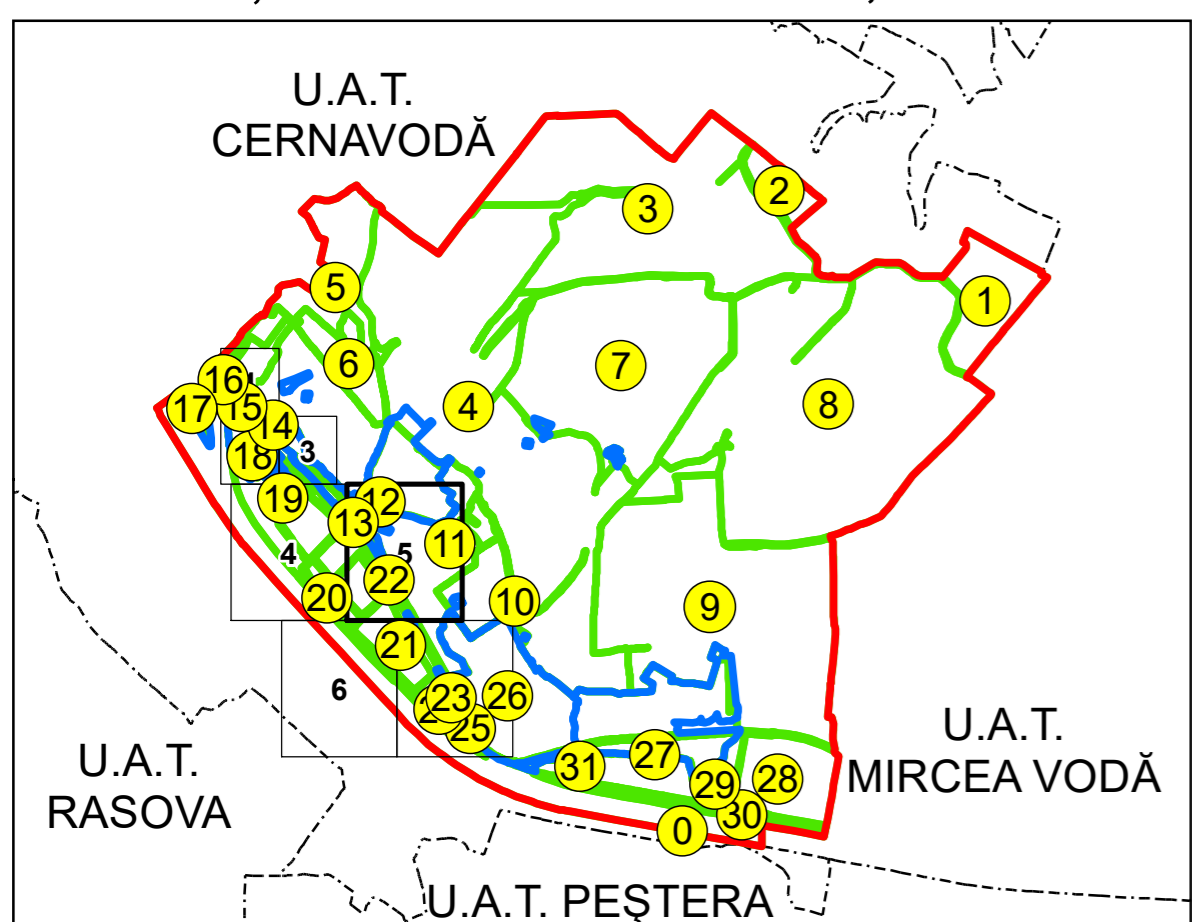

SCHIȚA DISPUNERII PLANȘELOR

PLAN CADASTRAL
 UAT: SALIGNY JUD. CONSTANTA

Scara 1:2000
 Sector: 19

LEGENDĂ

- Limită UAT
- Limită intravilan
- Limită sector cadastral
- Limită imobil
- Număr sector cadastral
- Număr identificator imobil
- Număr poștal
- Limită construcții

Spre publicare
 Sistem de proiecție: STEREO 70
 PLANȘA 5

AGENȚIA NAȚIONALĂ DE CADASTRU ȘI PUBLICITATE IMOBILIARĂ	
Proiect Major: Creșterea gradului de acoperire și incluziune a sistemului de înregistrare a proprietăților în zonele rurale din România, Lot 15 UAT: SALIGNY, JUDEȚUL CONSTANȚA	
Executant	SC TOPODEI SRL
Data întocmirii	20.04.2026
Semnătura	Semnat electronic