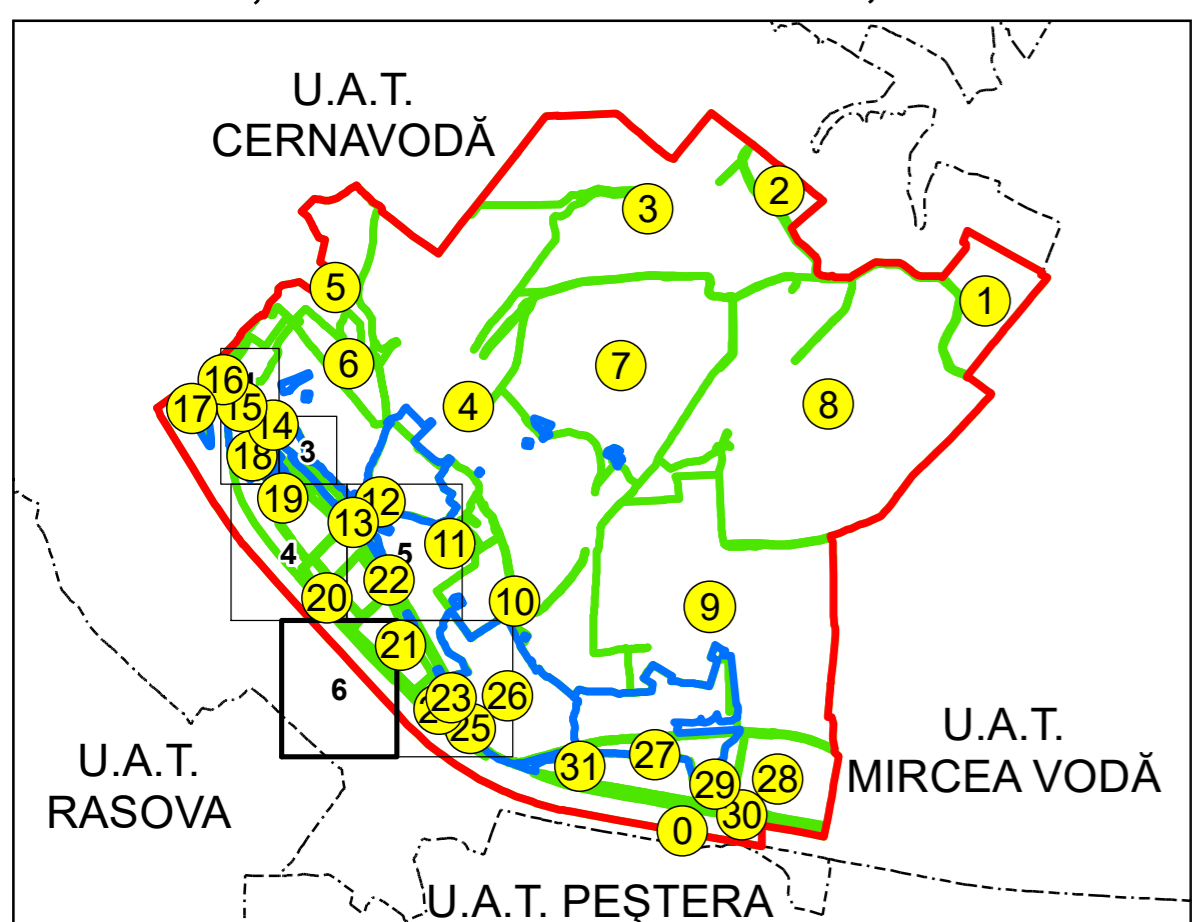

U.A.T.  
CERNAVODĂ

U.A.T. RASOVA

SCHIȚA DISPUNERII PLANȘELOR

**PLAN CADASTRAL**  
UAT: SALIGNY JUD. CONSTANTA

Scara 1:2000  
Sector: 19

LEGENDĂ

- Limită UAT
- Limită intravilan
- Limită sector cadastral
- Limită imobil
- Număr sector cadastral
- Număr identificator imobil
- Număr poștal
- Limită construcții

10  
2555  
19

AGENȚIA NAȚIONALĂ DE CADASTRU ȘI PUBLICITATE IMOBILIARĂ	
Proiect Major: Creșterea gradului de acoperire și incluziune a sistemului de înregistrare a proprietăților în zonele rurale din România, Lot 15 UAT: SALIGNY, JUDEȚUL CONSTANȚA	
Executant	SC TOPODEI SRL
Data întocmirii	20.04.2026
Semnătura	Semnat electronic