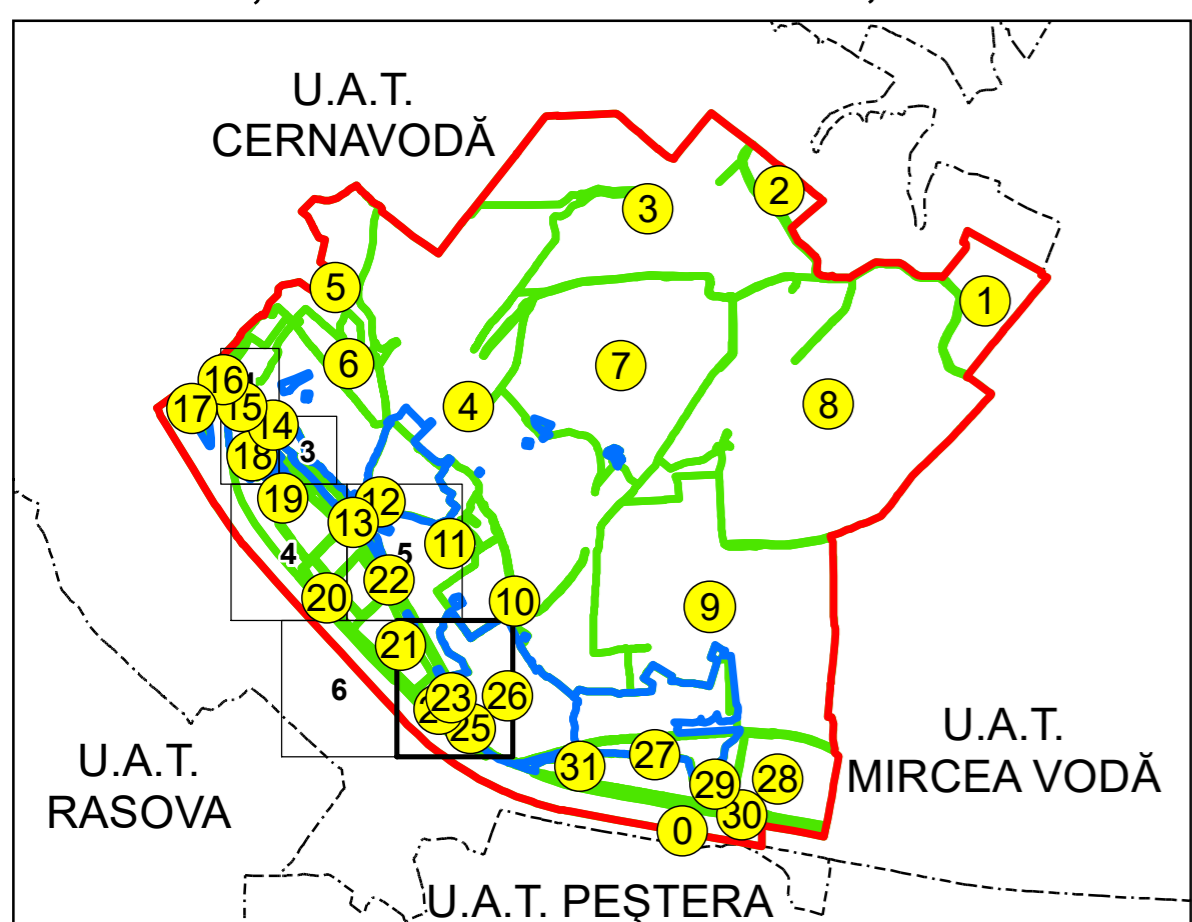

SCHIȚA DISPUNERII PLANȘELOR

**PLAN CADASTRAL**  
 UAT: SALIGNY JUD. CONSTANTA

Scara 1:2000  
 Sector: 19

LEGENDĂ

- Limită UAT
- Limită intravilan
- Limită sector cadastral
- Limită imobil
- Număr sector cadastral
- Număr identificator imobil
- Număr poștal
- Limită construcții

Spre publicare  
 Sistem de proiecție: STEREO 70  
 PLANȘA 7

AGENȚIA NAȚIONALĂ DE CADASTRU ȘI PUBLICITATE IMOBILIARĂ	
Proiect Major: Creșterea gradului de acoperire și incluziune a sistemului de înregistrare a proprietăților în zonele rurale din România, Lot 15 UAT: SALIGNY, JUDEȚUL CONSTANȚA	
Executant	SC TOPODEI SRL
Data întocmirii	20.04.2026
Semnătura	Semnat electronic